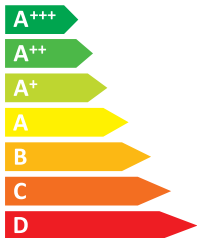

ЕНЕРГО ЕФЕКТИВНІСТЬ

iiyama

ProLite T2454MSC

ЕНЕРГОСПОЖИВАННЯ

24
Вт

35

кВт·г/рік

60
см