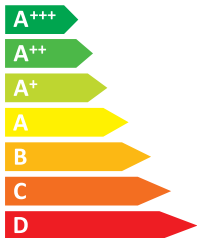

ЕНЕРГО ЕФЕКТИВНІСТЬ

iiyama

ProLite XU2595WSU
ProLite XUB2595WSU

A

ЕНЕРГОСПОЖИВАННЯ

28
Вт

41

кВт·г/рік