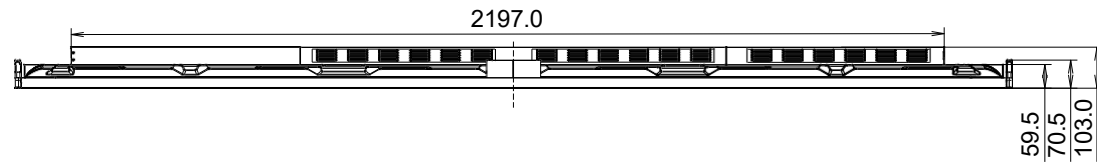

TE10518UWI-B1AG

TE10518UWI-B1AG Wall Mount