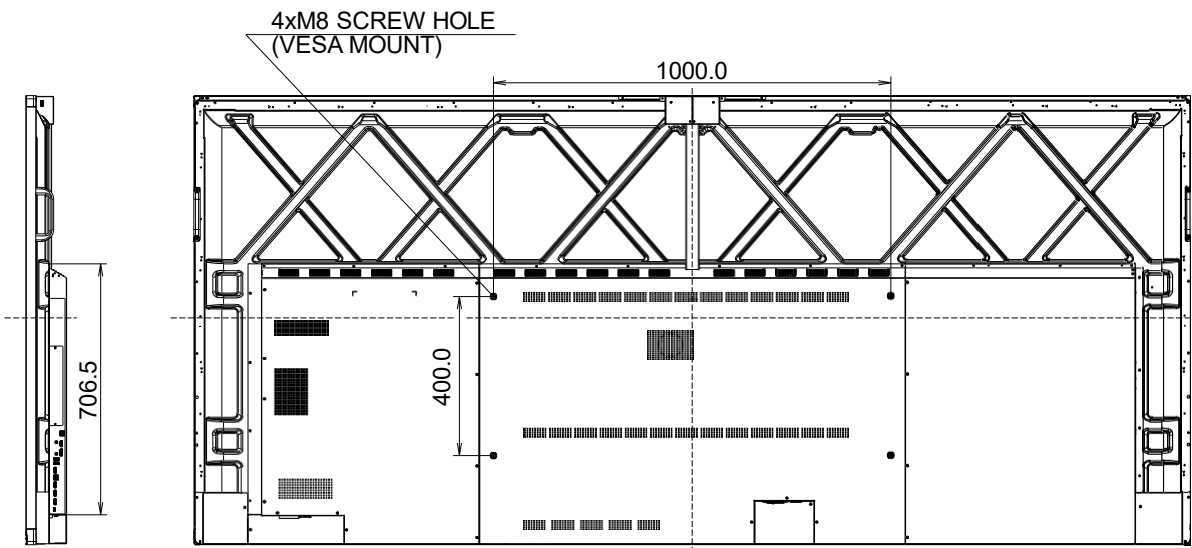

TE10518UWI-B1AG

TE10518UWI-B1AG Wall Mount