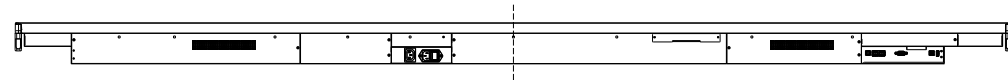

TE10518UWI-B1AG

TE10518UWI-B1AG Wall Mount