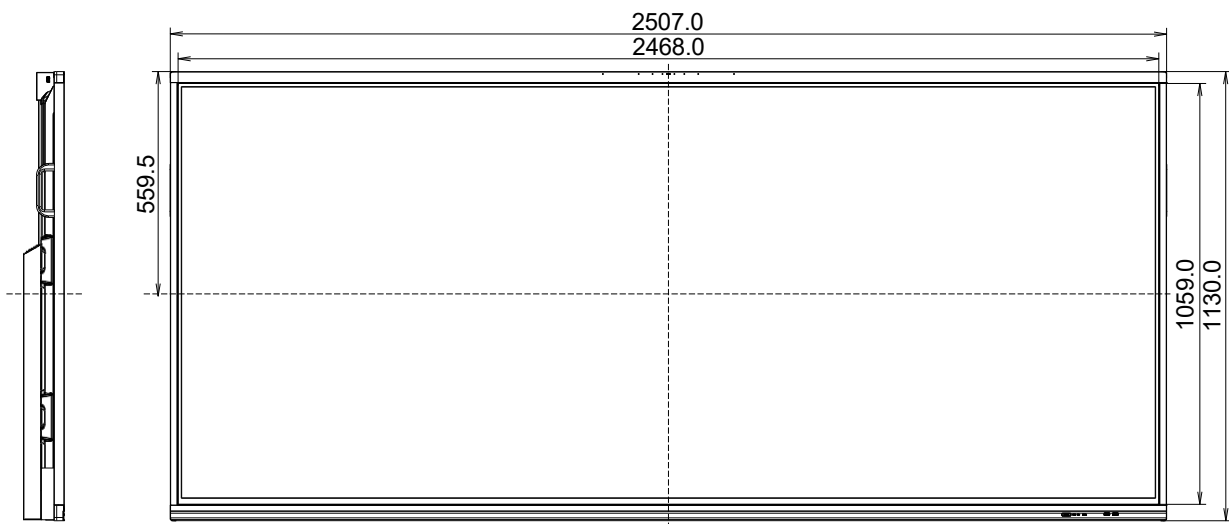

TE10518UWI-B1AG

TE10518UWI-B1AG Wall Mount