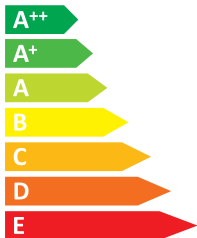

ЕНЕРГО ЕФЕКТИВНІСТЬ

iiyama

ProLite TF5538UHSC

A

ЕНЕРГОСПОЖИВАННЯ

110
Вт

161

кВт·г/рік