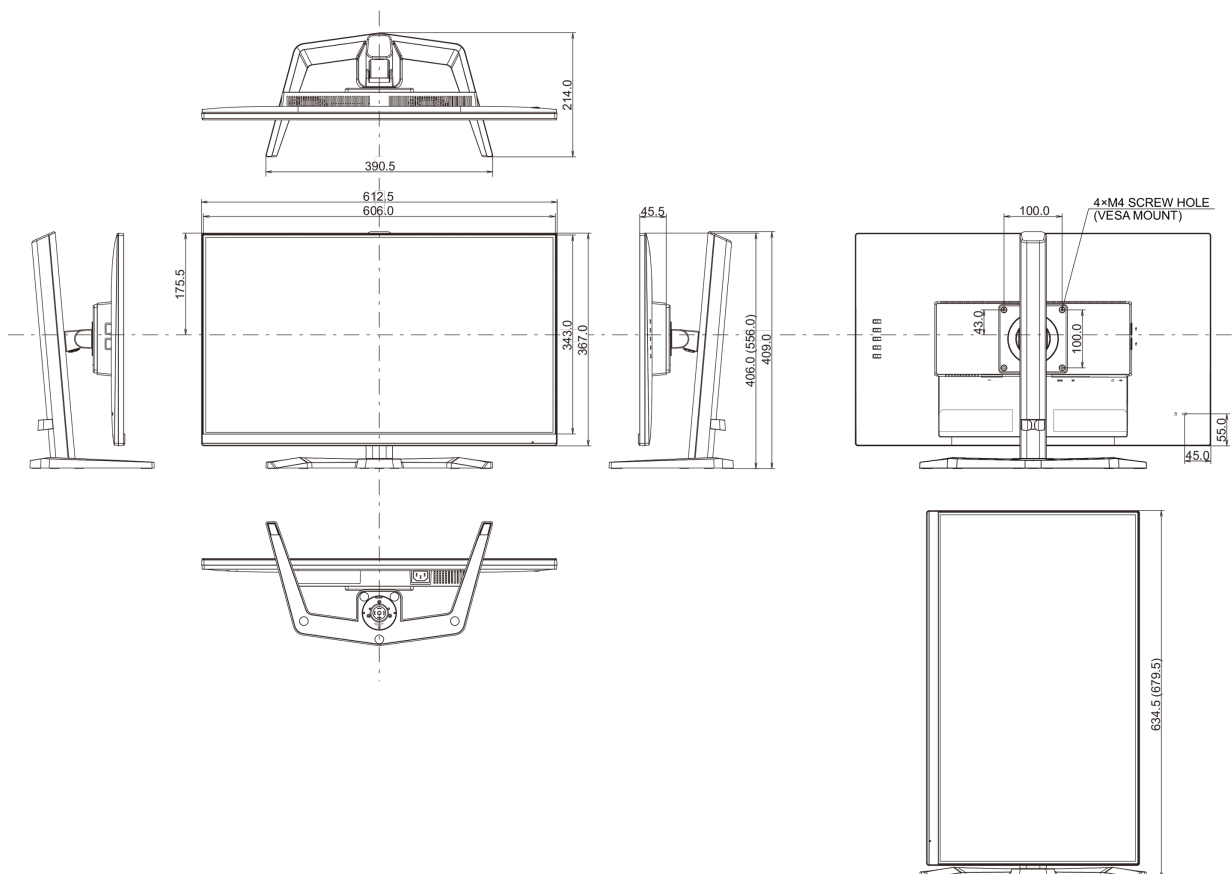

## 04 MECANIQUE

Réglages Position Image	hauteur, angle V, pivot (rotation des deux côtés)
RÉGULATION DE LA HAUTEUR	150mm
Rotation (fonction PIVOT)	90°
Angle de rotation	90°; 45° gauche; 45° droit
Angle d'inclinaison	23° en avant; 5° en arrière
Montage VESA	100 x 100mm

## 08 DIMENSIONS / POIDS

Dimensions produit L x H x P	612.5 x 406(556) x 252mm
Dimensions de la boîte L x H x P	690 x 455 x 168mm
Poids (sans boîte)	5.4kg
Poids (avec boîte)	7.5kg
Code EAN	4948570121403