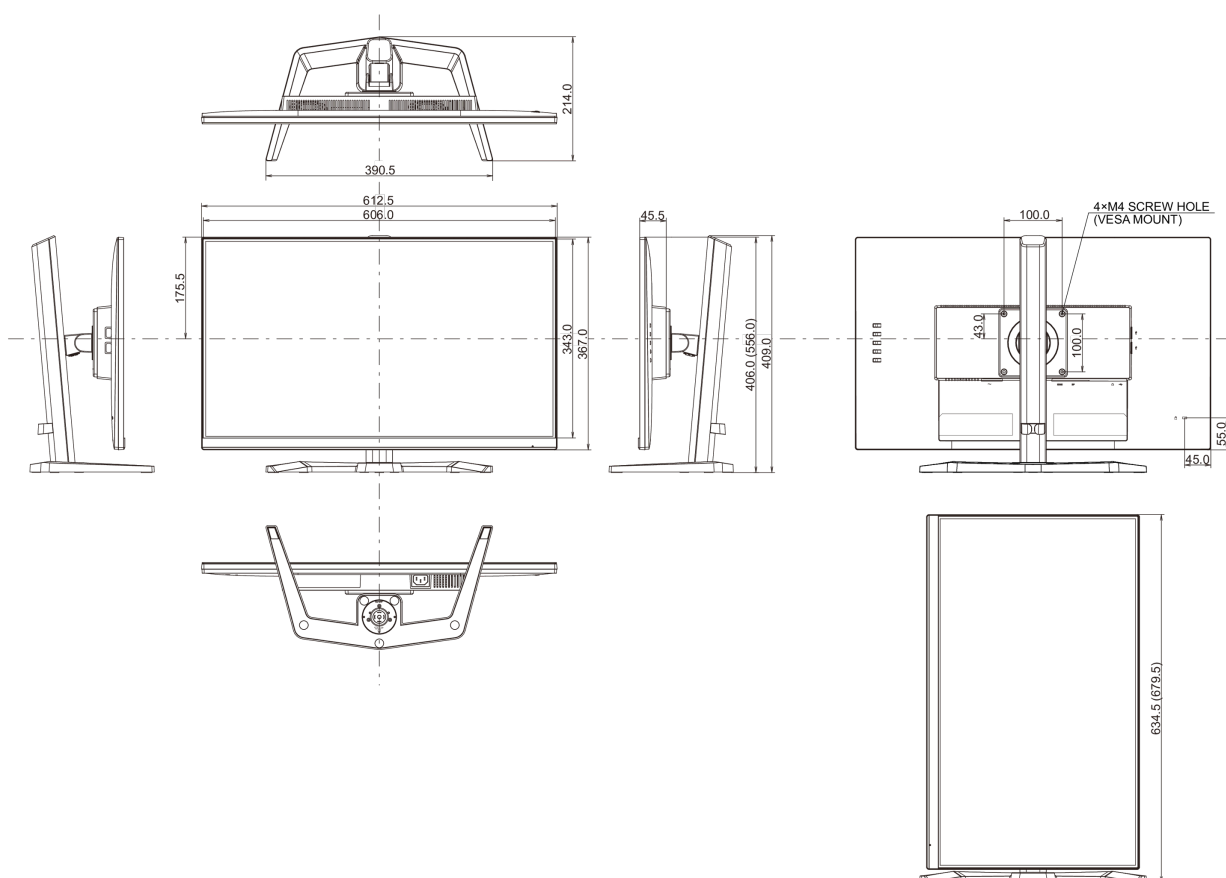

04 МЕХАНИЧЕСКИЕ ХАРАКТЕРИСТИКИ

Эргономика	высота, наклон, pivot (вращение в обе стороны)
Настройка высоты (HAS)	150мм
Вращение экрана (PIVOT)	90°
Вращение подставки (Swivel)	90°; 45° лево; 45° право
Угол наклона экрана	23° вверх; 5° вниз
Крепление VESA	100 x 100мм
Крепления для кабелей	да

07 СТАНДАРТЫ

Сертификаты	CE, TÜV-Bauart, EAC, PSE, RoHS support, ErP, WEEE, VCCI, REACH, UKCA
REACH SVHC	свинца, превышает 0.1%

08 РАЗМЕР / ВЕС

Размер продукта Ш x В x Г	612.5 x 406(556) x 252мм
Размер коробки Ш x В x Г	690 x 455 x 168мм
Вес (без упаковки)	5.4кг
Вес (с упаковкой)	7.5кг
EAN код	4948570121403