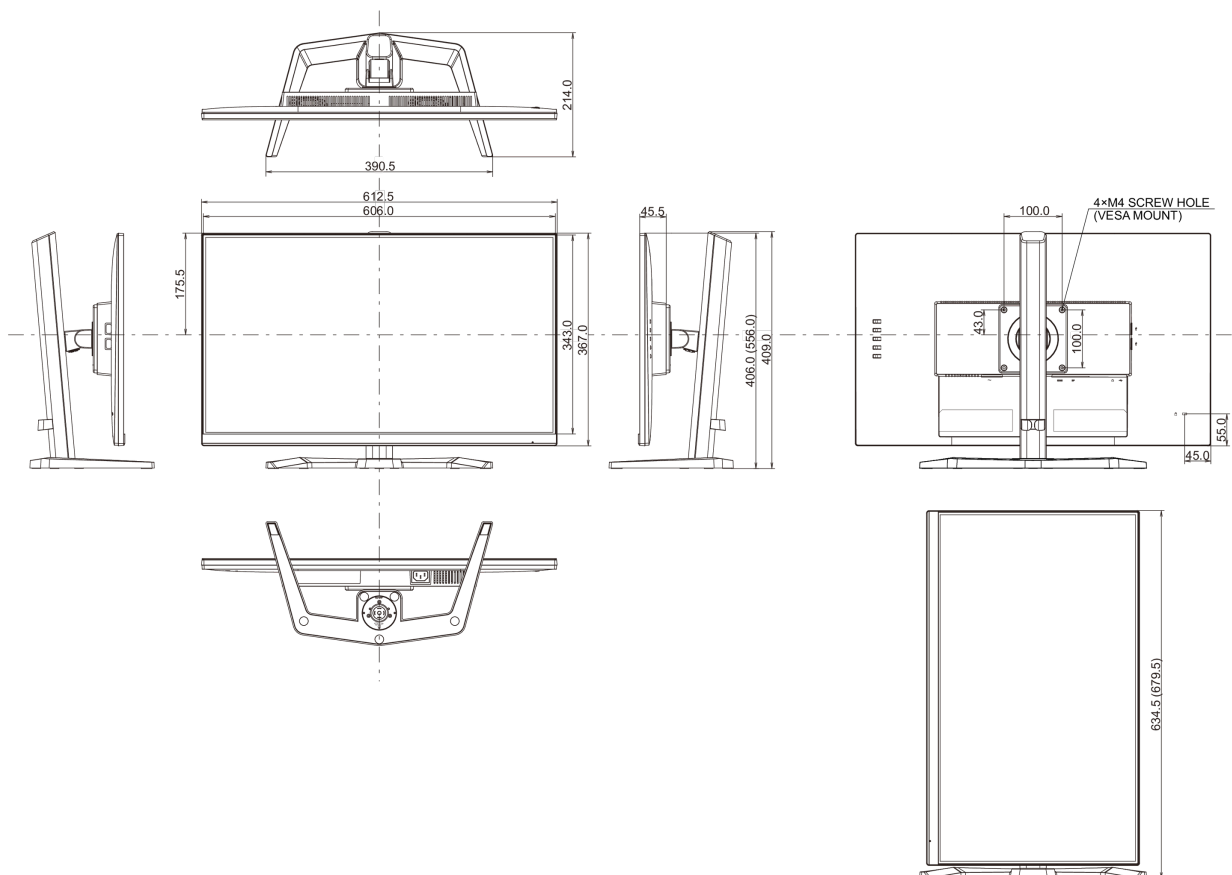

04 MECHANISCH

Verstellmöglichkeiten	Höhe, Tilt, Pivot (Rotation auf beiden Seiten)
Höhenverstellbar	150mm
Rotierbar (Pivotfunktion)	90°
Drehwinkel	90°; 45° links; 45° rechts
Neigungswinkel	23° nach oben; 5° nach unten
VESA Halterung	100 x 100mm
Kabelmanagement	ja

05 ENTHALTENES ZUBEHÖR

Kabel	Netz, USB, HDMI, DP
Sonstige	Leitfaden zur Inbetriebnahme, Sicherheits-Hinweise

06 STROMVERWALTUNG

Netzteil	intern
Stromversorgung	AC 100 - 240V, 50/60Hz
Leistungsaufnahme	22W typisch, 0.5W Standby, 0.3W ausgeschaltet

Produkt Abmessungen B x H x T	612.5 x 406(556) x 252mm
Verpackung Abmessungen B x H x T	690 x 455 x 168mm
Gewicht (ohne Verpackung)	5.4kg
Gewicht (inkl Verpackung)	7.5kg
EAN code	4948570121403

Alle Warenzeichen sind eingetragene Handelsmarken. Irrtum und Änderungen in den Spezifikationen vorbehalten. Alle LCD's erfüllen die ISO-9241-307:2008 Pixelfehlerklasse.