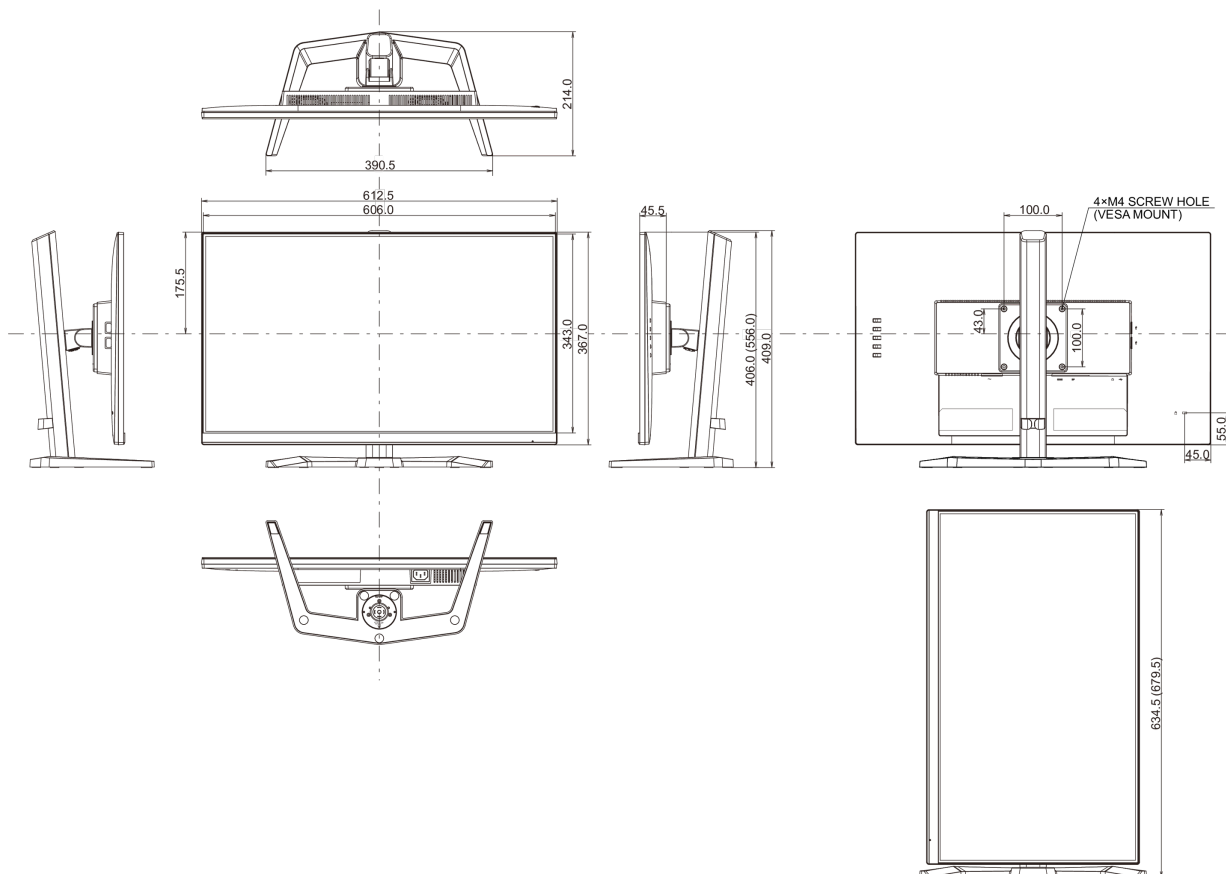

04 MECHANIKUS

Kijelző helyzetének beállításai	magasság, billenthető, forgatható (forgatás mindkét oldalra)
Magasság beállítása	150mm
Forgatás (PIVOT funkció - portré mód)	90°
Forgó állvány	90°; 45° bal; 45° jobb
Hajlásszög	23° fel; 5° le
VESA állvány	100 x 100mm
Kábelkezelő rendszer	igen

Termék méretei Sz x H x M	612.5 x 406(556) x 252mm
Doboz méretei Sz x H x M	690 x 455 x 168mm
Súly (doboz nélkül)	5.4kg
Súly (dobozzal)	7.5kg
EAN kód	4948570121403

All trademarks and registered trademarks acknowledged. E & O E. Specification subject to change without notice. All LCD's comply with ISO-9241-307:2008 in connection with pixel defects.