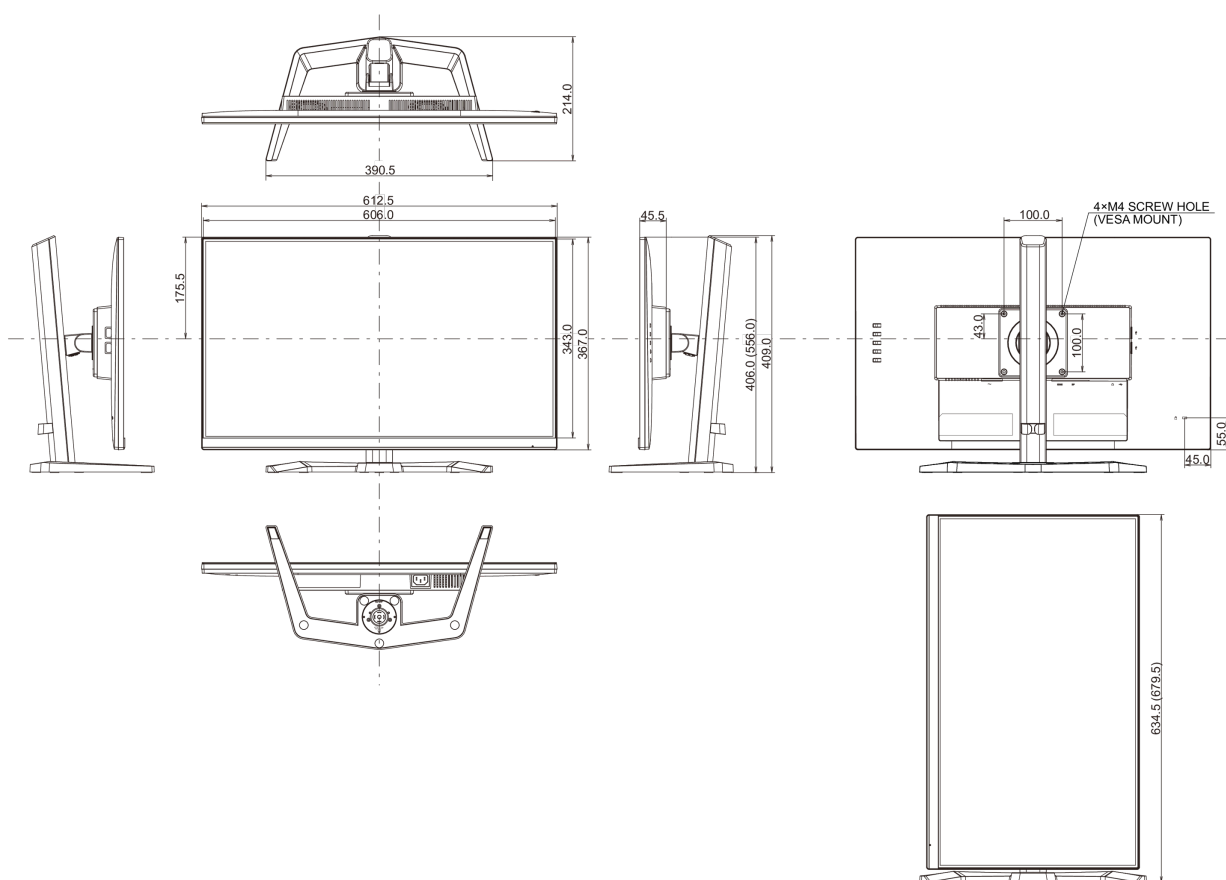

04 МЕХАНИЧЕСКИЕ ХАРАКТЕРИСТИКИ

Эргономика	высота, наклон, pivot (вращение в обе стороны)
Настройка высоты (HAS)	150мм
Вращение экрана (PIVOT)	90°
Вращение подставки (Swivel)	90°; 45° лево; 45° право
Угол наклона экрана	23° вверх; 5° вниз
Крепление VESA	100 x 100мм
Крепления для кабелей	да

07 СТАНДАРТЫ

Сертификаты	CE, TÜV-Bauart, EAC, PSE, RoHS support, ErP, WEEE, VCCI, REACH, UKCA
REACH SVHC	свинца, превышает 0.1%

08 РАЗМЕР / ВЕС

Размер продукта Ш x В x Г	612.5 x 406(556) x 252мм
Размер коробки Ш x В x Г	690 x 455 x 168мм
Вес (без упаковки)	5.4кг
Вес (с упаковкой)	7.5кг
EAN код	4948570121403