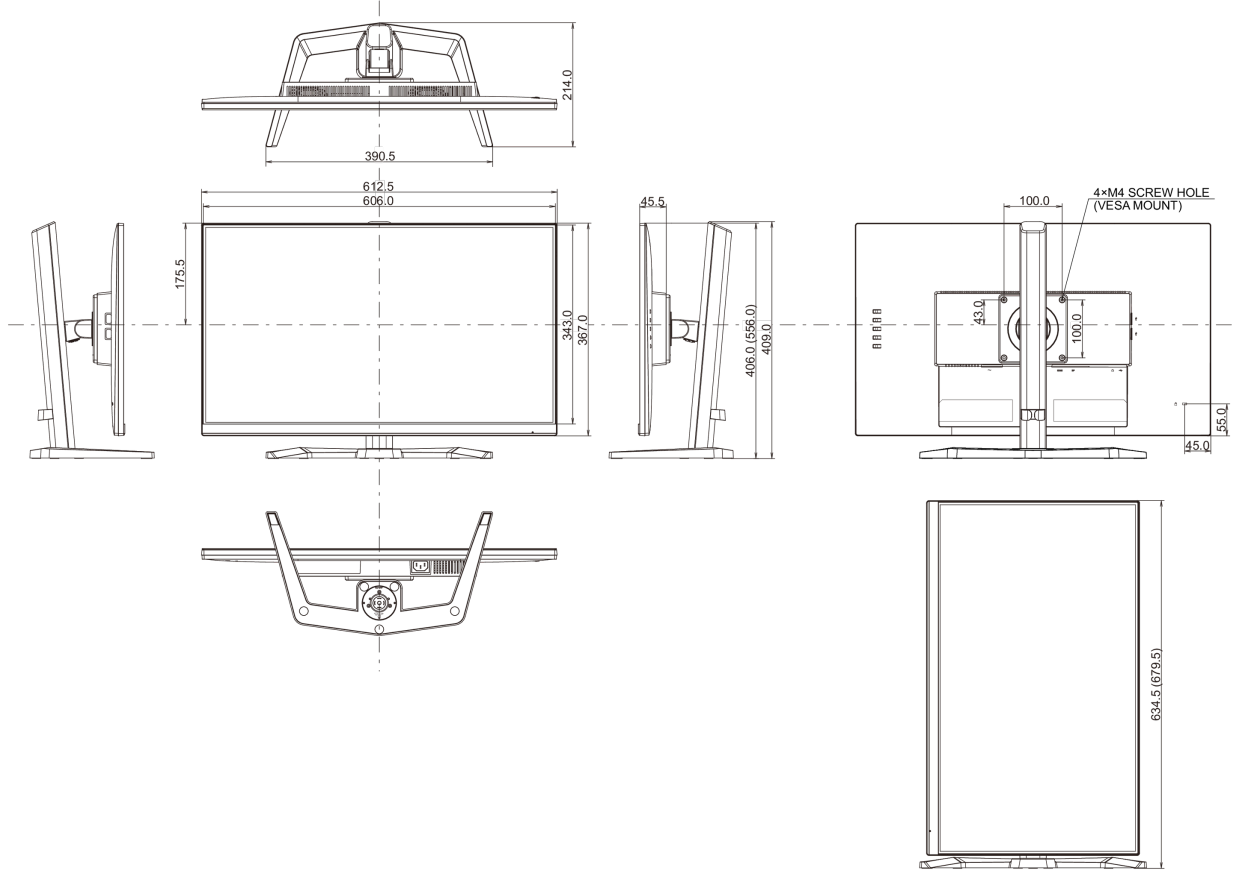

04 MEKANİK

Yükseklik ayarı	150mm
Döndürme (PIVOT işlevi)	90°
Döner stand	90°; 45° sol; 45° sağ
Eğim açısı	23° yukarı; 5° aşağı
Kablo yönetim sistemi	evet

05 PAKET İÇERİĞİNDEKİ AKSESUARLAR

Kablolar	güç, USB, HDMI, DP
----------	--------------------

06 GÜÇ YÖNETİMİ

Güç kaynağı

AC 100 - 240V, 50/60Hz

Güç kullanımı

22W tipik, 0.5W stand by, 0.3W off mode

07 ÖLÇÜLER / AĞIRLIK

Ürün boyutları G x Y x D

612.5 x 406(556) x 252mm

Kutu boyutları G x Y x D

690 x 455 x 168mm

Ağırlık (kutu hariç)

5.4kg

Ağırlık (kutu ile birlikte)

7.5kg

EAN kodu

4948570121403