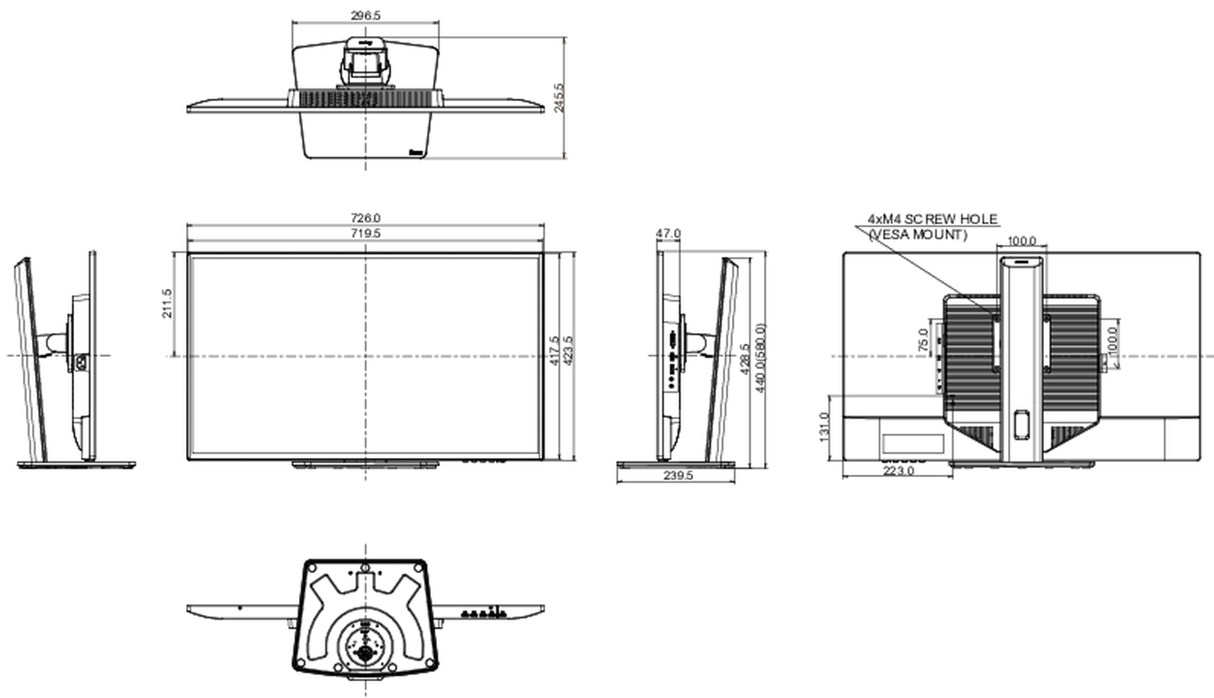

04 ASPECTOS MECÁNICOS

Soporte de altura regulable	altura, giro, inclinación
Ajuste de altura	150mm
Soporte giratorio	90°; 45° izquierdo; 45° derecho
Ángulo de inclinación	22° arriba; 3° abajo
Montaje VESA	100 x 100mm
Sistema de gestión de cables	si

05 ACCESSORIES INCLUDED

Cable	de alimentación, HDMI, DP
Otro	guía de inicio rápido, guía de seguridad

06 GESTIÓN DE ENERGÍA

Unidad de fuente de alimentación	interno
Fuente de alimentación	AC 100 - 240V, 50/60Hz
Gestión de energía	35W typical, Modo en espera 0.5W

08 DIMENSIONES / PESO

Producto dimensiones W x H x D	726 x 446 (596) x 245.5mm
Dimensiones de la caja (ancho x alto x fondo)	810 x 176 x 510mm
Peso (sin caja)	8.6kg
Peso (con caja)	11.6kg
Código EAN	4948570121328