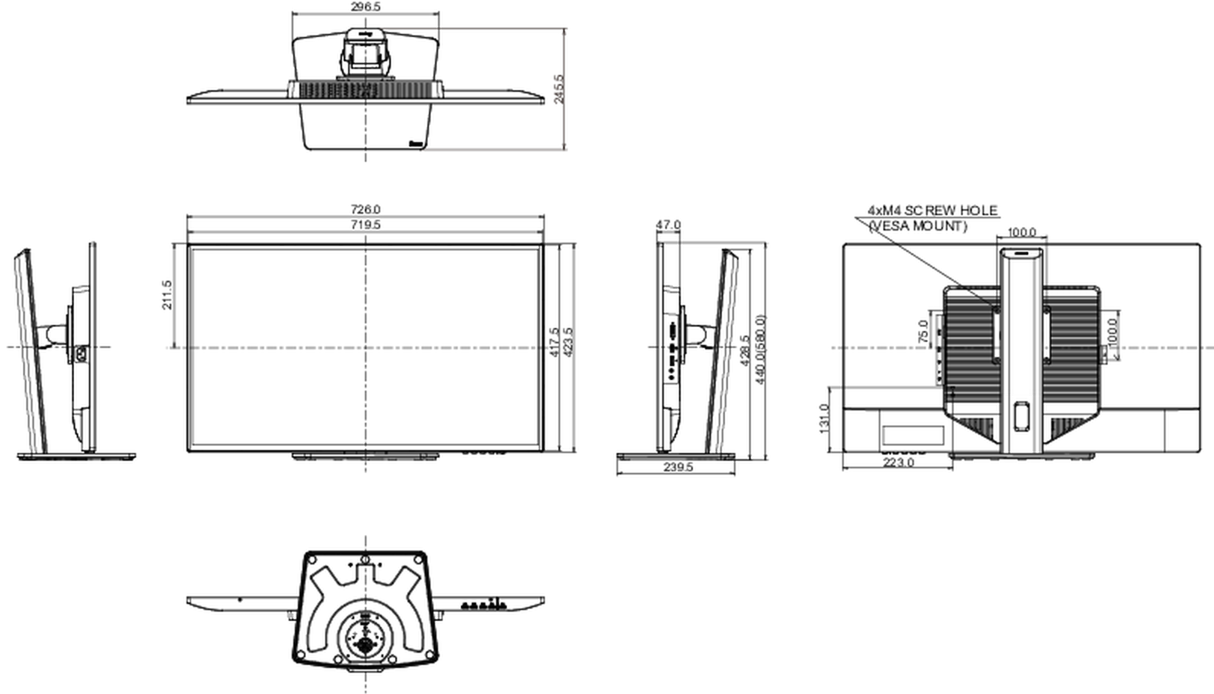

04 MEKANİK

Yükseklik ayarı	150mm
Döner stand	90°; 45° sol; 45° sağ
Eğim açısı	22° yukarı; 3° aşağı
Kablo yönetim sistemi	evet

05 PAKET İÇERİĞİNDEKİ AKSESUARLAR

Kablolar	güç, HDMI, DP
----------	---------------

06 GÜÇ YÖNETİMİ

Güç kaynağı	AC 100 - 240V, 50/60Hz
Güç kullanımı	35W tipik, 0.5W stand by

07 ÖLÇÜLER / AĞIRLIK

Ürün boyutları G x Y x D	726 x 446 (596) x 245.5mm
--------------------------	---------------------------

Kutu boyutları G x Y x D	810 x 176 x 510mm
Ağırlık (kutu hariç)	8.6kg
Ağırlık (kutu ile birlikte)	11.6kg
EAN kodu	4948570121328

All trademarks and registered trademarks acknowledged. E & O E. Specification subject to change without notice. All LCD's comply with ISO-9241-307:2008 in connection with pixel defects.