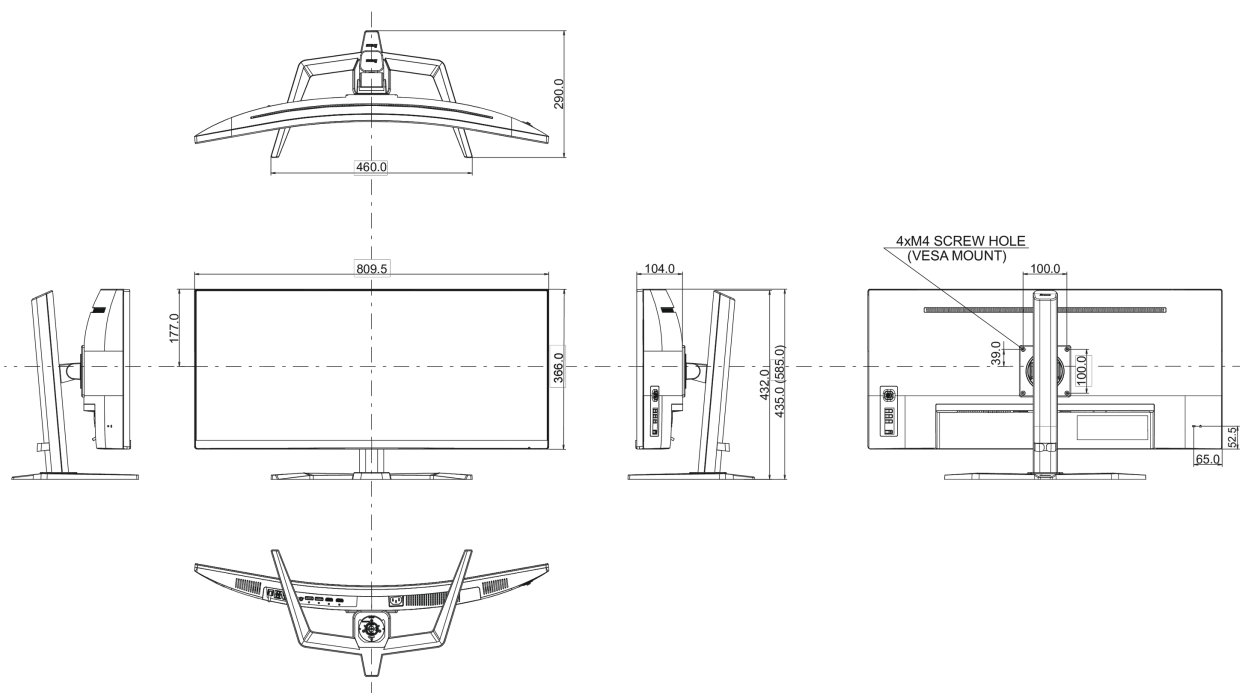

04 MECHANICKÉ ČÁSTI

Úpravy polohy	výška, náklon
Výškově nastavitelné	150mm
Úhel náklonu	23° nahoru; 5° dolů
VESA	100 x 100mm

05 ZAHRNUTÉ PŘÍSLUŠENSTVÍ

Kabely	napájecí, USB, HDMI, DP
Ostatní	uživatelský manuál, instrukce bezpečnosti

08 ROZMĚRY / HMOTNOST

Rozměry výrobku Š x V x D	809.5 x 435 (585) x 290mm
Rozměry balení Š x V x D	900 x 480 x 236mm
Váha (bez balení)	12.4kg
Weight (without stand)	9.4kg
EAN code	4948570121427

v oblasti počtu vadných pixelů.