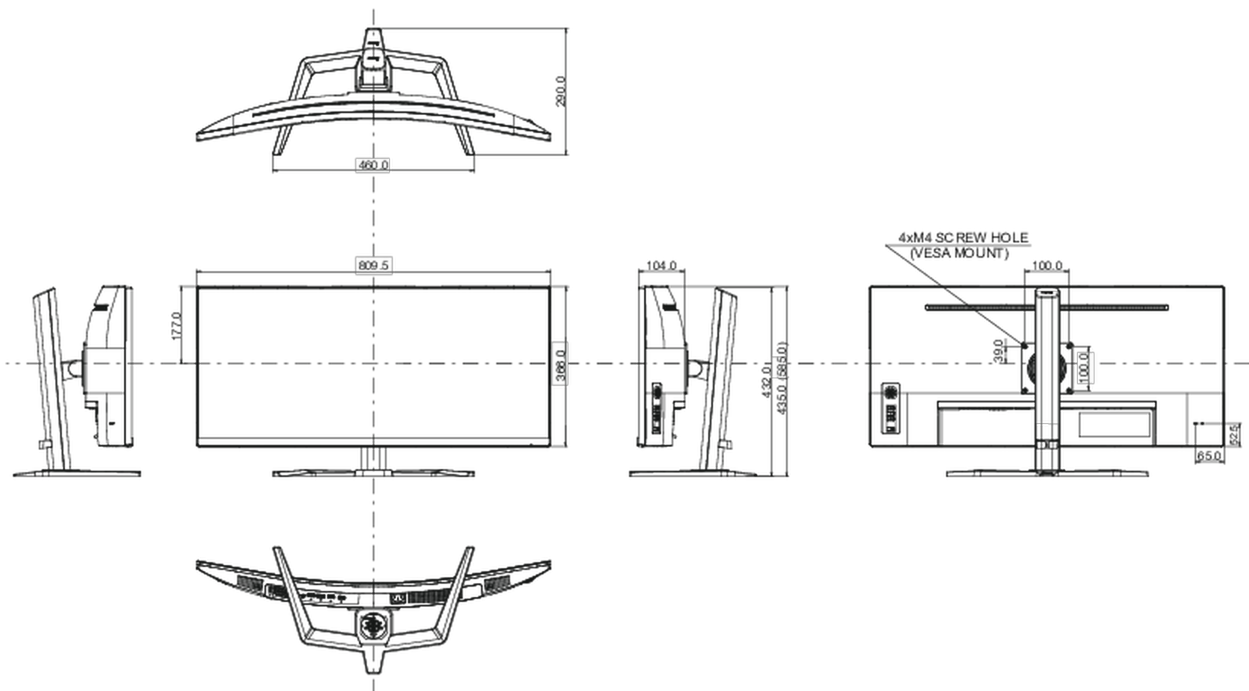

VESA montage

100 x 100mm

05 INBEGREPEN ACCESSOIRES

Kabels

Stroom, USB, HDMI, DP

Overige

Quick guide handleiding, veiligheidsinstructies

06 POWER-MANAGEMENT

Voeding

intern

Stroomvoorziening

AC 50 - 60V, 100/240Hz

Energieverbruik

66W typisch, 0.5W stand by, 0.3W uit modus

07 DUURZAAMHEID

Richtlijnen

CE, TÜV-Bauart, EAC, PSE, RoHS support, ErP, WEEE, VCCI, REACH, UKCA

Energie efficiëntie klasse (Regulation (EU) 2017/1369)

G

REACH SVHC

meer dan 0.1%: Lood

08 AFMETINGEN / GEWICHT

Product afmetingen B x H x D

809.5 x 435 (585) x 290mm

Doos afmetingen B x H x D

900 x 480 x 236mm

Gewicht (zonder doos)

12.4kg

Gewicht (zonder voet)

9.4kg

EAN code

4948570121427