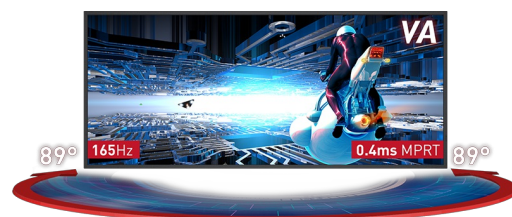

Met de curved GB3467WQSU Red Eagle met FreeSync Premium duik je volledig in je game.

De nieuwe G-Master™-monitor levert uitstekend beeldkwaliteit met een resolutie van 3440x1440 en garandeert een comfortabele, levensechte game-ervaring. Met het Curved 1500R VA-paneel, 165Hz verversingssnelheid met een responstijd van 0.4ms en domineer je met plezier het digitale slagveld. De in hoogte verstelbare voet zorgt voor absolute flexibiliteit voor jouw perfecte schermpositie.

Met FreeSync Premium aan boord kun je er zeker van zijn dat je favoriete games er ongelooflijk levendig, helder en realistisch uit zullen zien, terwijl de **Black Tuner-functie** jou totale controle geeft over de donkere scènes en ervoor zorgt dat details altijd duidelijk zichtbaar zijn.

CURVED DESIGN 1500R

De 1500R-kromming van het scherm, garandeert een realistische en comfortabele kijkervaring, waardoor je jezelf echt kunt onderdompelen in de game.

VA paneel technologie met 165Hz ondersteuning en 0.4ms MPRT

01 PANEEL EIGENSCHAPPEN

Beelddiagonaal	34", 86.4cm
Paneel	VA LED, matte finish
Curved	1500R
Resolutie	3440 x 1440 @165Hz (4.9 megapixel UWQHD, DisplayPort)
Beeldverhouding	21:9
Paneel helderheid	550 cd/m ²
Statisch contrast	3000:1
Advanced contrast	80M:1
Reactietijd (MPRT)	0.4ms
Inkijkhoek	horizontaal/verticaal: 178°/178°, rechts/links: 89°/89°, naar boven/onderen: 89°/89°
Kleurondersteuning	16.7mln 8bit
Horizontale frequentie	30 - 160kHz
Zichtbaar formaat	797.22 x 333.72mm, 31.4 x 13.1"
Pixel pitch	0.232mm
Kleur	mat, zwart