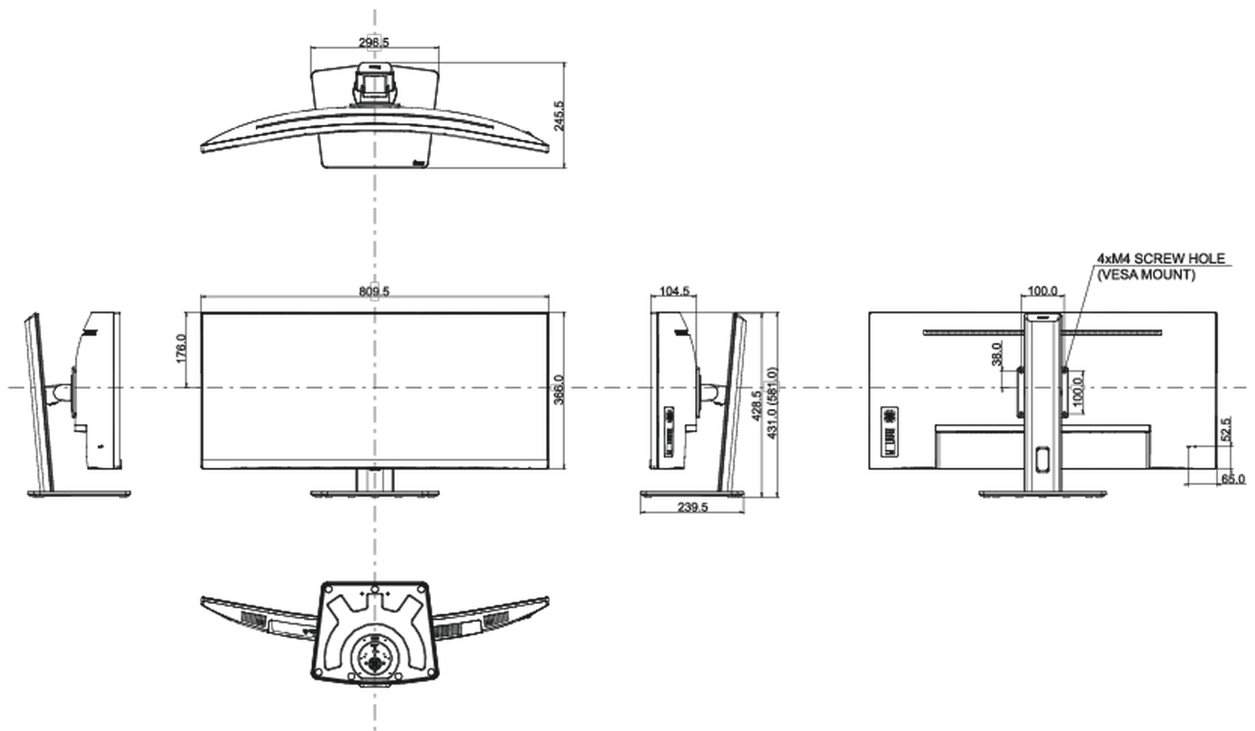

04 MECHANICKÉ ČÁSTI

Úpravy polohy	výška, náklon
---------------	---------------

Výškově nastavitelné	150mm
Úhel náklonu	23° nahoru; 5° dolů
VESA	100 x 100mm
Systém správy kabelů	ano

05 ZAHRNUTÉ PŘÍSLUŠENSTVÍ

07 UDRŽITELNOST

Předpisy	CE, TÜV-Bauart, EAC, VCCI-B, PSE, RoHS support, ErP, WEEE, REACH, UKCA
Energetická třída (Regulation (EU) 2017/1369)	G
REACH SVHC	nad 0.1% olova

08 ROZMĚRY / HMOTNOST

Rozměry výrobku Š x V x D	809.5 x 431 (581) x 245.5mm
Rozměry balení Š x V x D	900 x 480 x 236mm
Váha (bez balení)	9.4kg
Váha (s balením)	12.4kg
EAN code	4948570121410