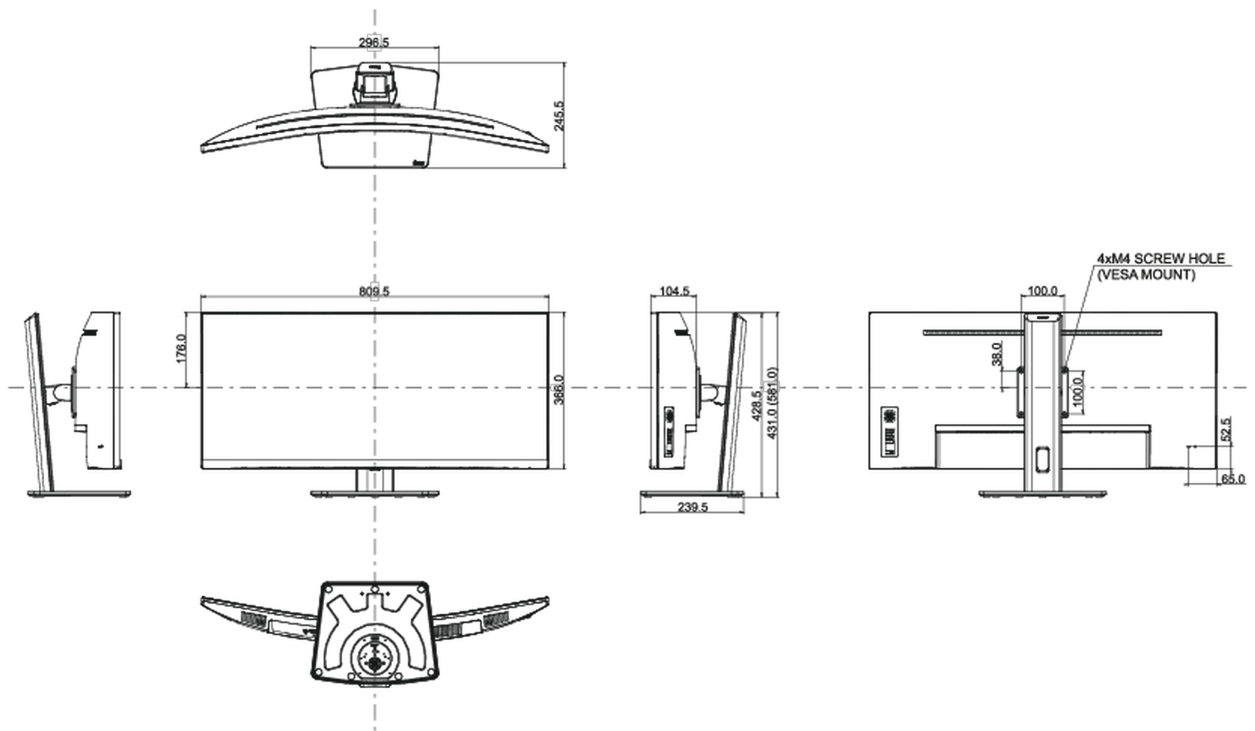

## 08 РАЗМЕР / ВЕС

Размер продукта Ш x В x Г	809.5 x 431 (581) x 245.5мм
Размер коробки Ш x В x Г	900 x 480 x 236мм
Вес (без упаковки)	9.4кг
Вес (с упаковкой)	12.4кг
EAN код	4948570121410

*Все товарные знаки и торговые марки являются собственностью их владельцев и они защищены. Ошибки и изменения допускаются. Спецификации могут быть изменены без уведомления. Все LCD мониторы соответствуют стандарту ISO-9241-307:2008 по политике битых пикселей.*