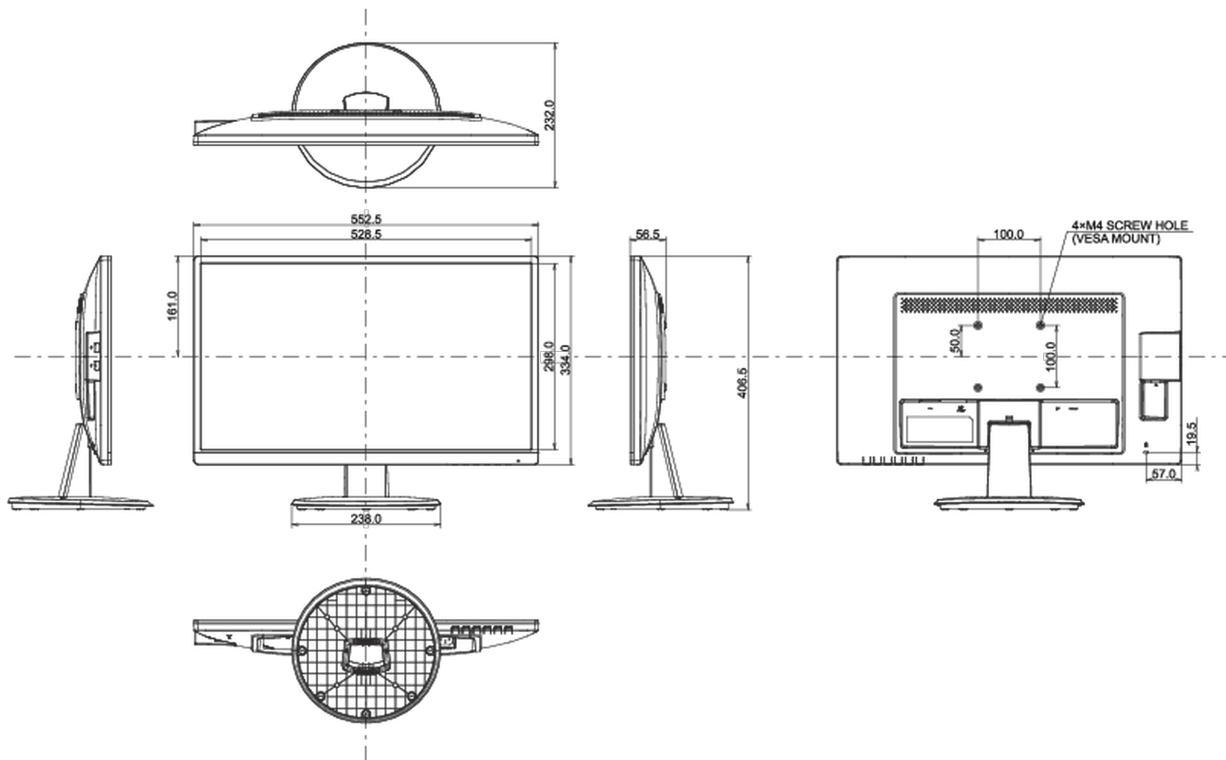

08 DIMENSIONS / POIDS

| | |
|----------------------------------|-----------------------|
| Dimensions produit L x H x P | 552.5 x 406.5 x 232mm |
| Dimensions de la boîte L x H x P | 622 x 120 x 410mm |
| Poids (sans boîte) | 3.9kg |
| Poids (avec boîte) | 5.0kg |
| Code EAN | 4948570121557 |