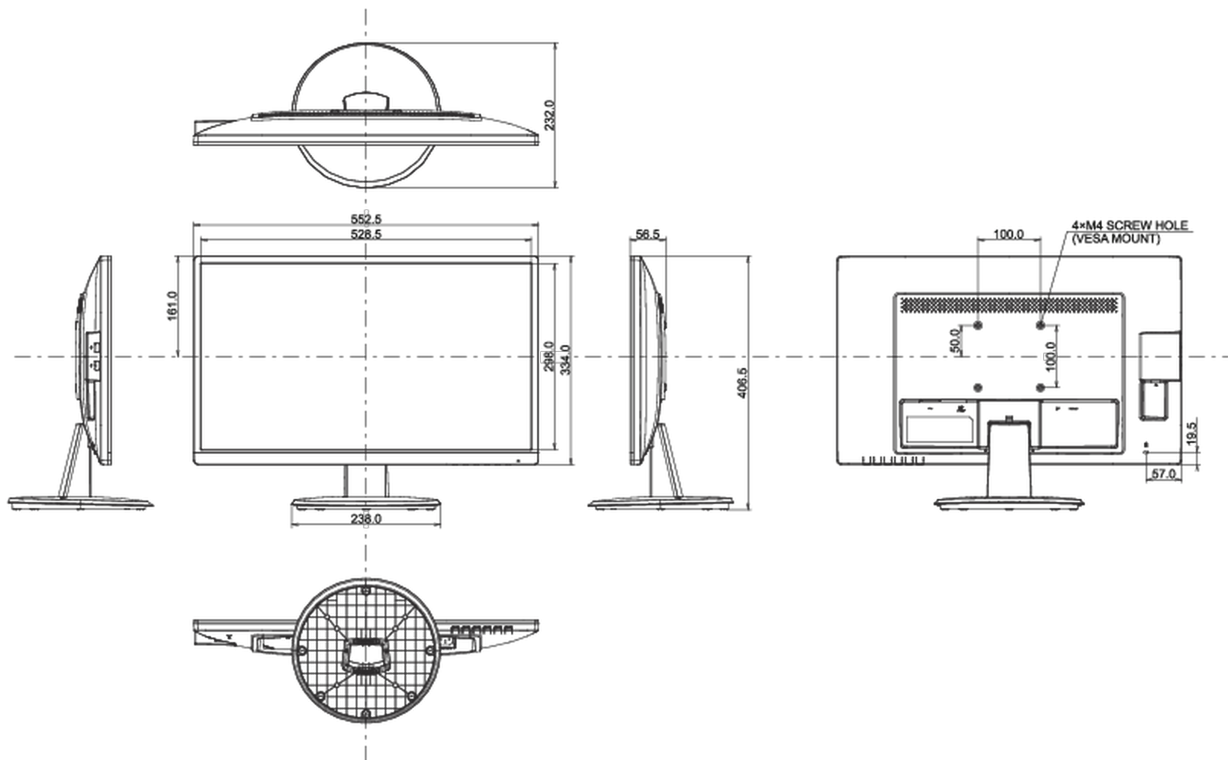

04 MECHANISME

Positieaanpassingen	kantelen
Kantelhoek	23° omhoog; 5° omlaag
VESA montage	100 x 100mm

05 INBEGREPEN ACCESSOIRES

Kabels	Stroom, USB, HDMI
Overige	Quick guide handleiding, veiligheidsinstructies

08 AFMETINGEN / GEWICHT

Product afmetingen B x H x D	552.5 x 406.5 x 232mm
Doos afmetingen B x H x D	622 x 120 x 410mm
Gewicht (zonder doos)	3.9kg
Gewicht (inclusief doos)	5.0kg
EAN code	4948570121557

Alle handelsmerken zijn geregistreerd. Gegevens onder voorbehoud van zetfouten. Specificaties kunnen vooraf en zonder opgave van reden gewijzigd worden. Alle LCD-panelen vallen onder ISO-9241-307:2008 inzake pixelfouten.