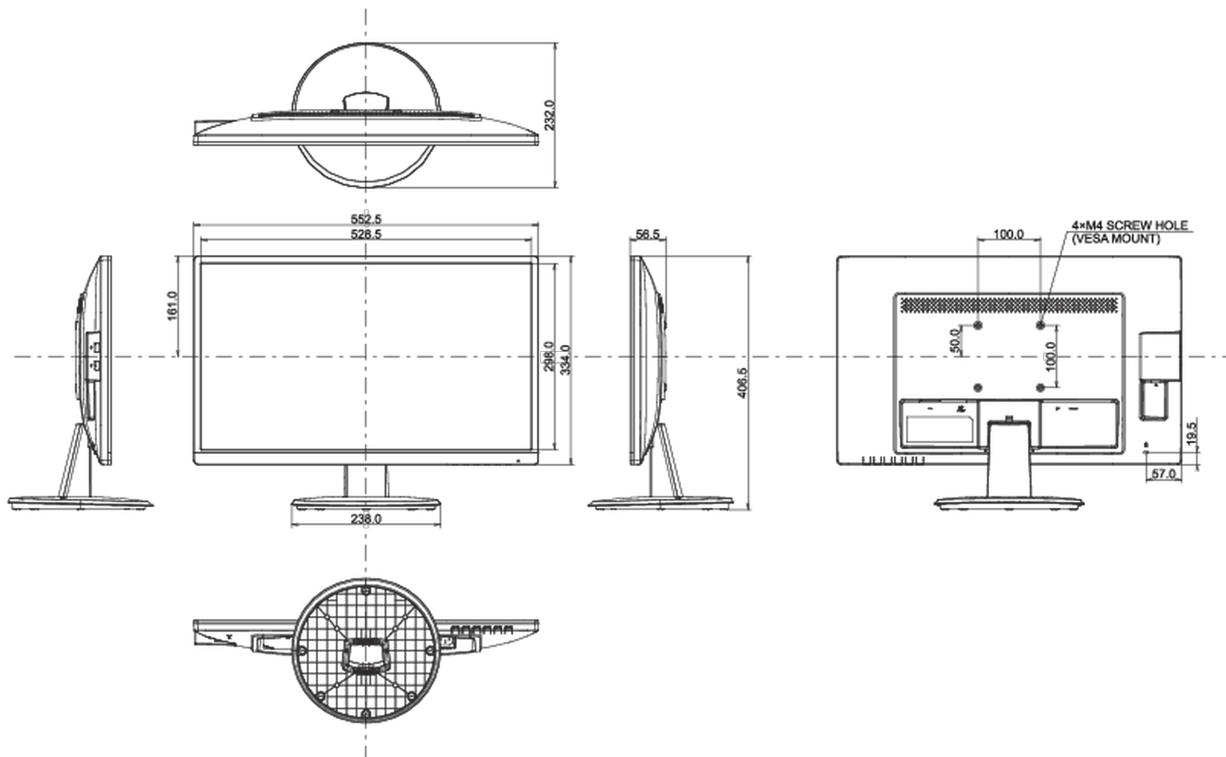

04 MECHANISME

Positieaanpassingen	kantelen
Kantelhoek	23° omhoog; 5° omlaag
VESA montage	100 x 100mm

05 INBEGREPEN ACCESSOIRES

Kabels	Stroom, USB, HDMI
Overige	Quick guide handleiding, veiligheidsinstructies

08 AFMETINGEN / GEWICHT

Product afmetingen B x H x D	552.5 x 406.5 x 232mm
Doos afmetingen B x H x D	622 x 120 x 410mm
Gewicht (zonder doos)	3.9kg
Gewicht (inclusief doos)	5.0kg
EAN code	4948570121557

Alle handelsmerken zijn geregistreerd. Gegevens onder voorbehoud van zetfouten. Specificaties kunnen vooraf en zonder opgave van reden gewijzigd worden. Alle LCD-panelen vallen onder ISO-9241-307:2008 inzake pixelfouten.