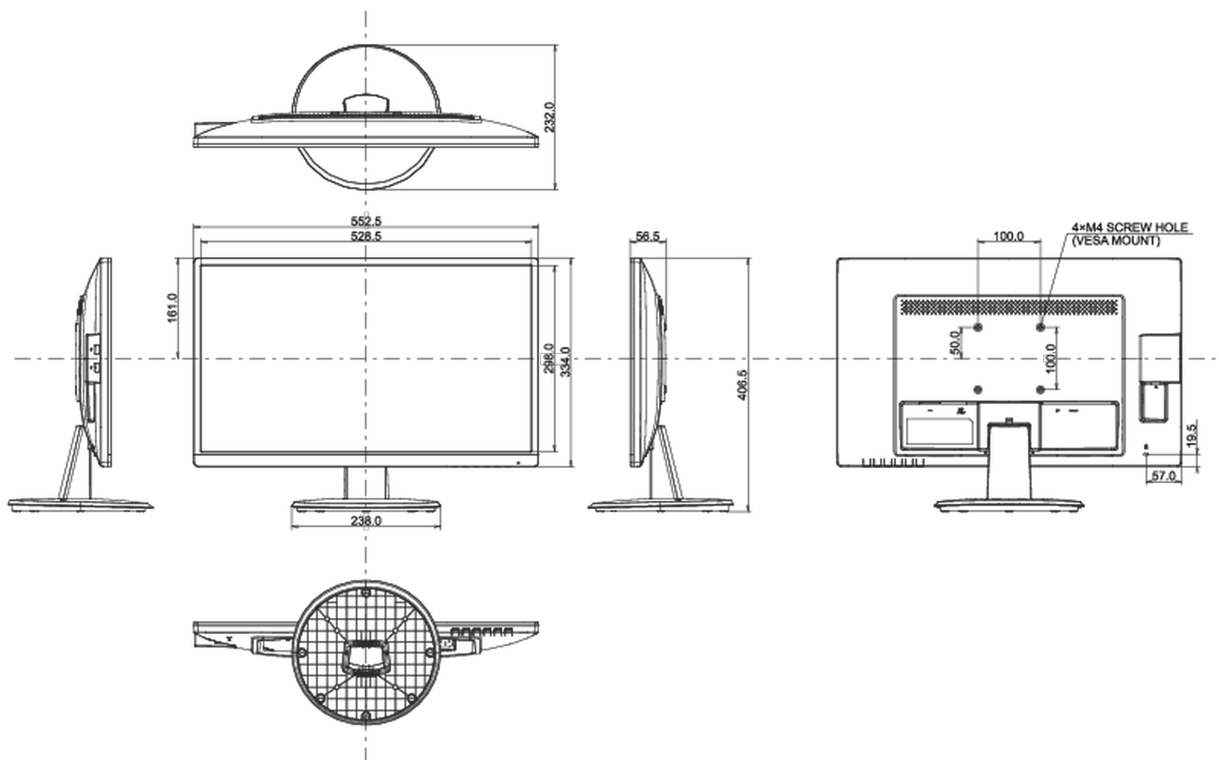

04 МЕХАНИЧЕСКИЕ ХАРАКТЕРИСТИКИ

Эргономика	наклон
Угол наклона экрана	23° вверх; 5° вниз
Крепление VESA	100 x 100мм

05 6.АКСЕССУАРЫ

Кабели	Питание, USB, HDMI
Прочее	Краткое руководство по началу работы, Руководство по безопасности

08 РАЗМЕР / ВЕС

Размер продукта Ш x В x Г	552.5 x 406.5 x 232мм
Размер коробки Ш x В x Г	622 x 120 x 410мм
Вес (без упаковки)	3.9кг
Вес (с упаковкой)	5.0кг
EAN код	4948570121557

Все товарные знаки и торговые марки являются собственностью их владельцев и они защищены. Ошибки и изменения допускаются. Спецификации могут быть изменены без уведомления. Все LCD мониторы соответствуют стандарту ISO-9241-307:2008 по политике битых пикселей.