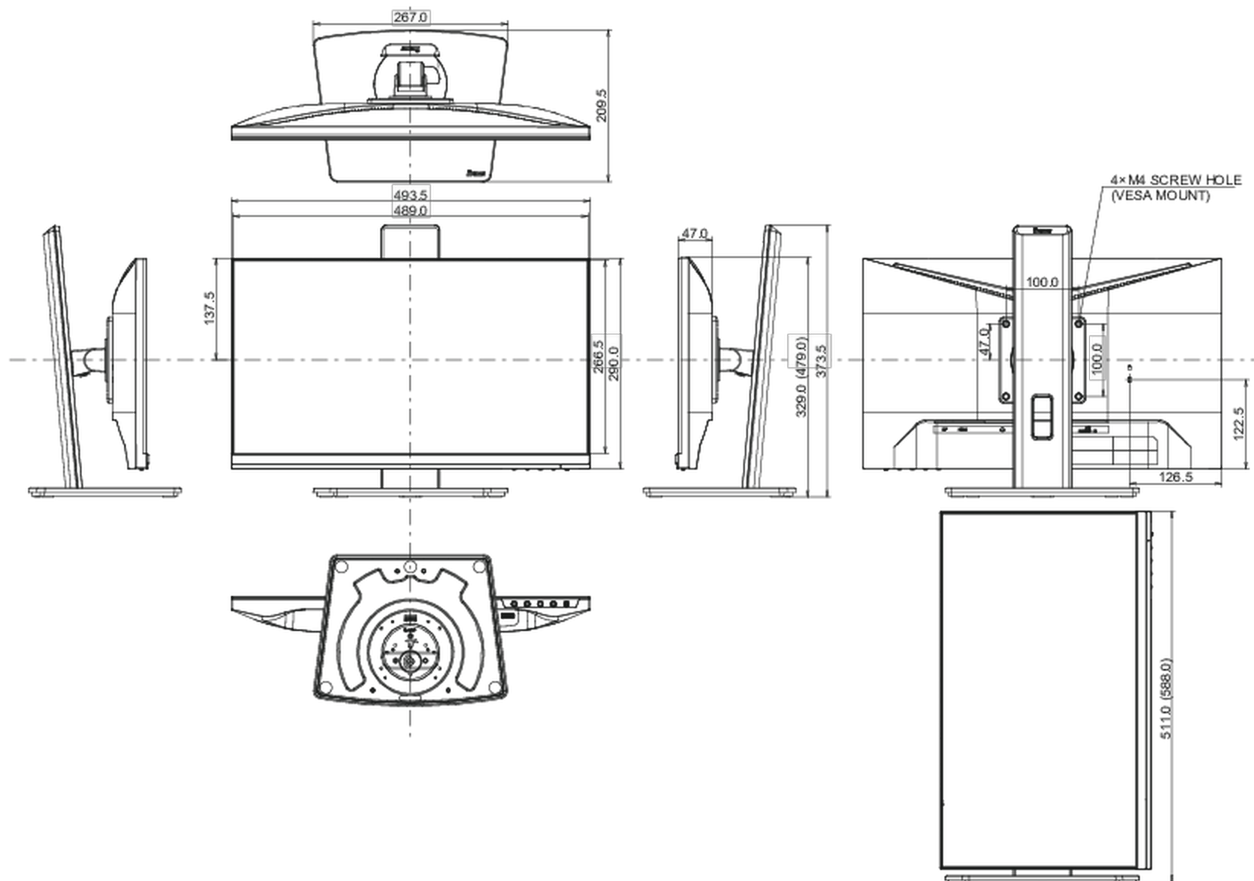

01 ХАРАКТЕРИСТИКИ ДИСПЛЕЯ

Дизайн	безрамочный (с 3-х сторон)
Диагональ	21.5", 54.5см
Панель	IPS панель с технологией LED, матовая поверхность
Разрешение	1920 x 1080 @75Гц (2.1 megapixel Full HD)
Соотношение сторон	16:9
Яркость	250 cd/m ²
Контрастность	1000:1
Расширенная контрастность	80M:1
Время отклика (GTG)	3мс
Видимая область	горизонталь/вертикаль: 178°/178°, право/лево: 89°/89°, вверх/вниз: 89°/89°
Поддержка цвета	16.7mIn (sRGB: 96%; NTSC: 72%)
Частота горизонтальной развертки	30 - 84кГц
Видимая область Ш x В	478.7 x 260.3мм, 18.8 x 10.2"
Размер пикселя	0.249мм
Colour	матовый, чернить

04 МЕХАНИЧЕСКИЕ ХАРАКТЕРИСТИКИ

Эргономика	наклон
Настройка высоты (HAS)	150мм
Вращение экрана (PIVOT)	90°
Вращение подставки (Swivel)	90°; 45° лево; 45° право
Угол наклона экрана	23° вверх; 5° вниз
Крепление VESA	100 x 100мм
Крепления для кабелей	да

05 6.АКЦЕССУАРЫ

Кабели	Питание, HDMI
Прочее	Краткое руководство по началу работы, Руководство по безопасности

06 POWER-MANAGEMENT

Блок питания	внутренний
Питание	AC 100 - 240V, 50/60Гц
Потребляемая мощность	14W стандарт, 0.5W ожидание, 0.3W отключено

07 СТАНДАРТЫ

Сертификаты	TCO Certified, CE, TÜV-Bauart, EAC, VCCI-B, PSE, RoHS support, ErP, WEEE, REACH, UKCA
TCO Certified	ProLite XUB2293HS-B5
REACH SVHC	свинца, превышает 0.1%

08 РАЗМЕР / ВЕС

Размер продукта Ш x В x Г	493.5 x 329 (479) x 209.5мм
Размер коробки Ш x В x Г	605 x 395 x 145мм
Вес (без упаковки)	4.3кг
Вес (с упаковкой)	5.5кг
EAN код	4948570121137