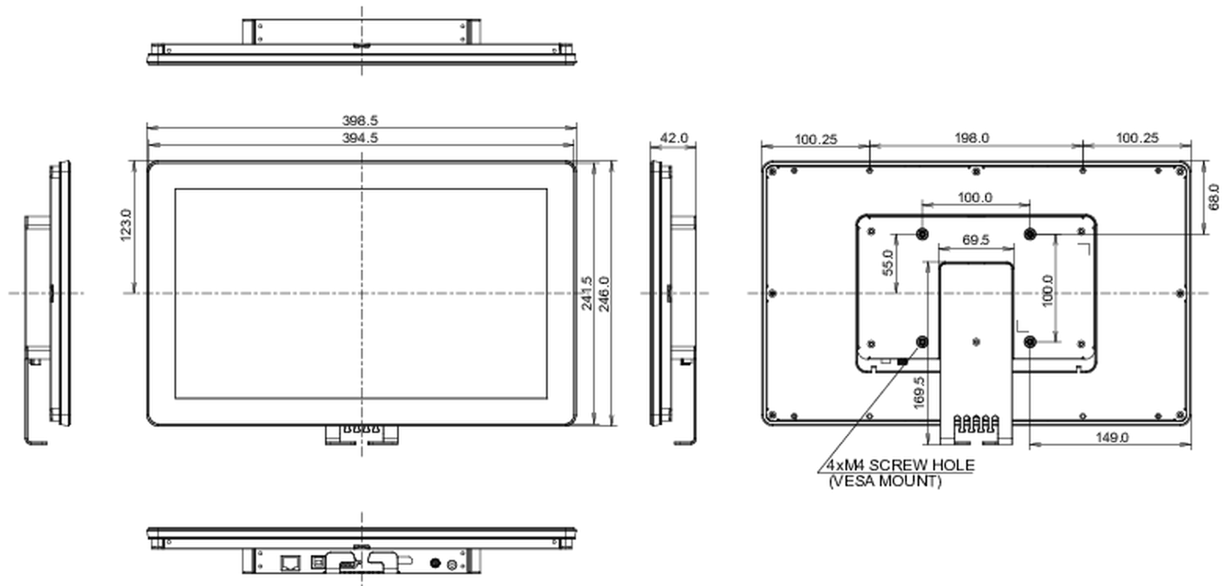

09 ODRŽIVOST

Propisi CE, EAC, RoHS podrška, ErP, WEEE, cULus, REACH, UKCA

Klasa energetske efikasnosti (Regulation (EU) 2017/1369) E

REACH SVHC iznad 0.1%: Olova

10 DIMENZIJE / TEŽINA

Dimenzije proizvoda Š x V x D 398.5 x 246 x 42mm

Dimenzije kutije Š x V x D 470 x 145 x 343mm

Težina (bez kutije) 2.5kg

Težina (sa kutijom) 4.3kg

EAN kod 4948570121793

All trademarks and registered trademarks acknowledged. E & O E. Specification subject to change without notice. All LCD's comply with ISO-9241-307:2008 in connection with pixel defects.