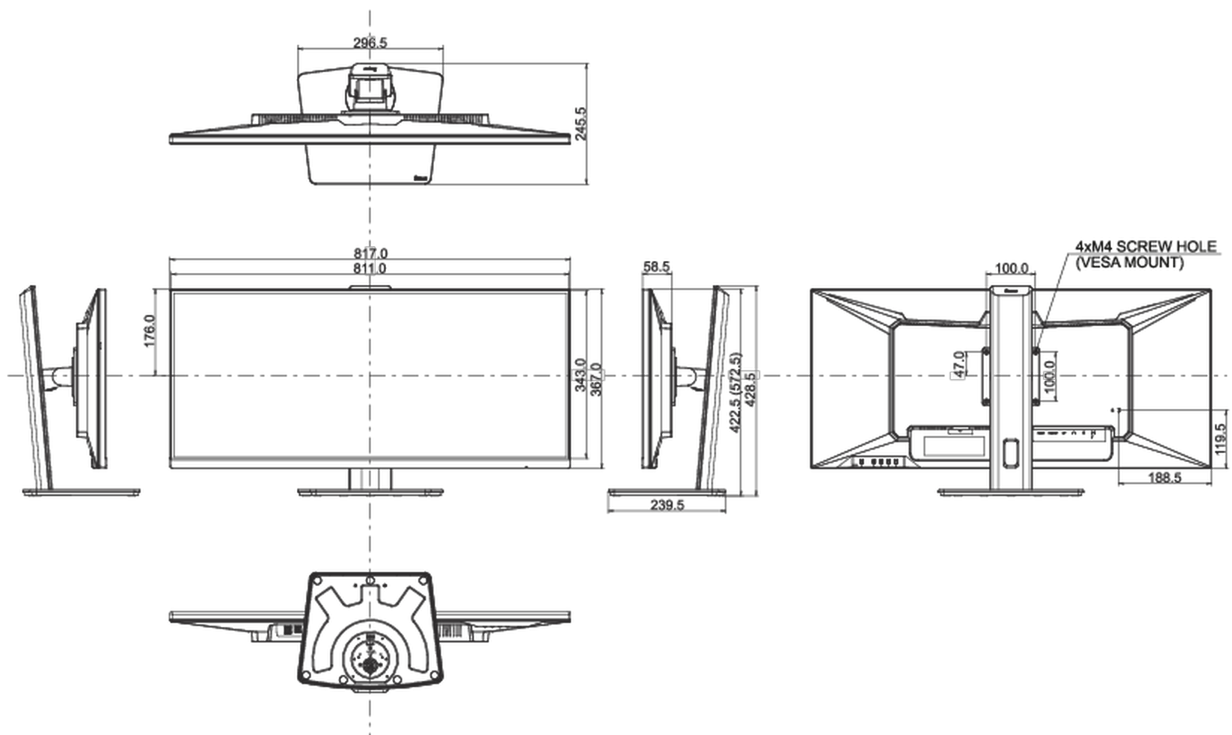

Système de gestion de passage des câbles

oui

05 ACCESSOIRES INCLUS

Câbles

câble d'alimentation, USB, HDMI, DP

Autres

guide démarrage rapide, guide de sécurité

06 GESTION DE L'ÉNERGIE

Bloc d'alimentation

interne

Alimentation

AC 100 - 240V, 50/60Hz

Gestion d'alimentation

43W typique, 0.5W en veille, 0.5W éteint

07 NORMES

Certifications

CE, TÜV-Bauart, EAC, VCCI-B, PSE, RoHS support, ErP, WEEE, REACH, UKCA

Classe d'efficacité énergétique (Regulation (EU) 2017/1369)

F

REACH SVHC

au dessus de 0.1% de plomb

08 DIMENSIONS / POIDS

Dimensions produit L x H x P

817 x 422.5 (572.5) x 245.5mm

Dimensions de la boîte L x H x P

900 x 188 x 456mm

Poids (sans boîte)

9.4kg

Poids (avec boîte)

12.4kg

Code EAN

4948570121359