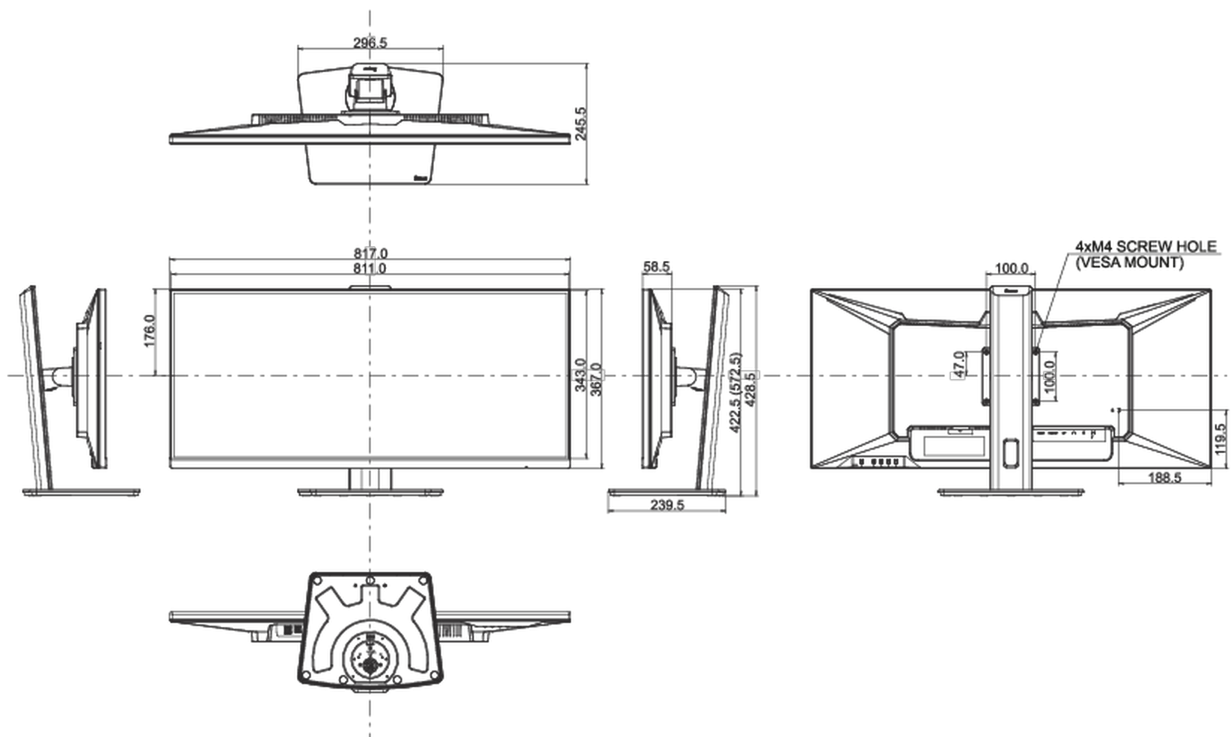

01 DISPLAY EIGENSCHAFTEN

Bilddiagonale	34", 86.7cm
Panel-Technologie	ADS-IPS, matte Oberfläche, Haze 25%
Physikalische Auflösung	3440 x 1440 @75Hz (4.9 megapixel UWQHD)
Bildformat	21:9
Helligkeit	400 cd/m ²
Kontrastverhältnis	1000:1
Erweitertes Kontrast Verhältnis	80M:1
Reaktionszeit (GTG)	4ms
Blickwinkel	horizontal/vertikal: 178°/178°, rechts/links: 89°/89°, nach oben/unten: 89°/89°
Farbunterstützung	16.7mln 8bit (sRGB: 100%, NTSC: 74%)
Horizontalfrequenz	30 - 115kHz
Arbeitsfläche H x B	799.8 x 334.8mm, 31.5 x 13.2"
Pixelabstand	0.233mm
Farbe	matt, schwarz

Energieeffizienzklasse (Regulation (EU) 2017/1369)

F

REACH SVHC

über 0.1% Blei enthalten

08 ABMESSUNGEN / GEWICHT

Produkt Abmessungen B x H x T

817 x 422.5 (572.5) x 245.5mm

Verpackung Abmessungen B x H x T

900 x 188 x 456mm

Gewicht (ohne Verpackung)

9.4kg

Gewicht (inkl Verpackung)

12.4kg

EAN code

4948570121359

Alle Warenzeichen sind eingetragene Handelsmarken. Irrtum und Änderungen in den Spezifikationen vorbehalten. Alle LCD's erfüllen die ISO-9241-307:2008 Pixelfehlerklasse.