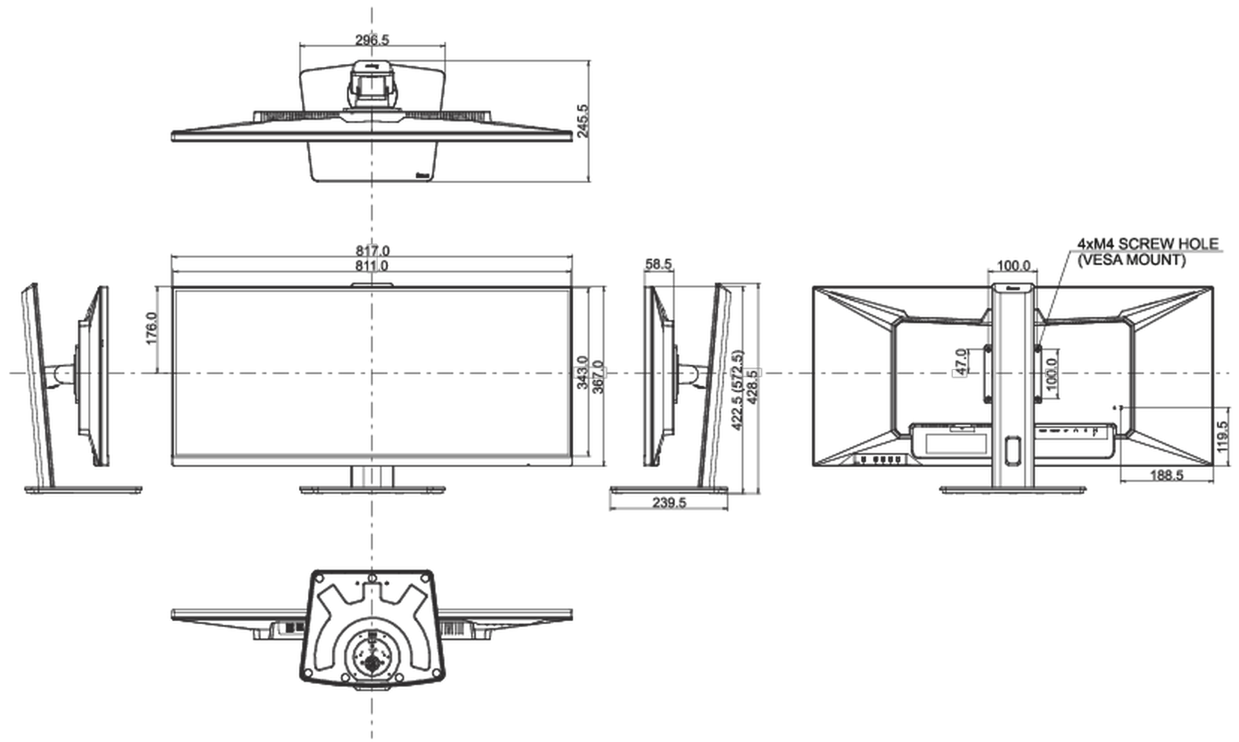

All trademarks and registered trademarks acknowledged. E & O E. Specification subject to change without notice. All LCD's comply with ISO-9241-307:2008 in connection with pixel defects.

© IYAMA CORPORATION. ALL RIGHTS RESERVED