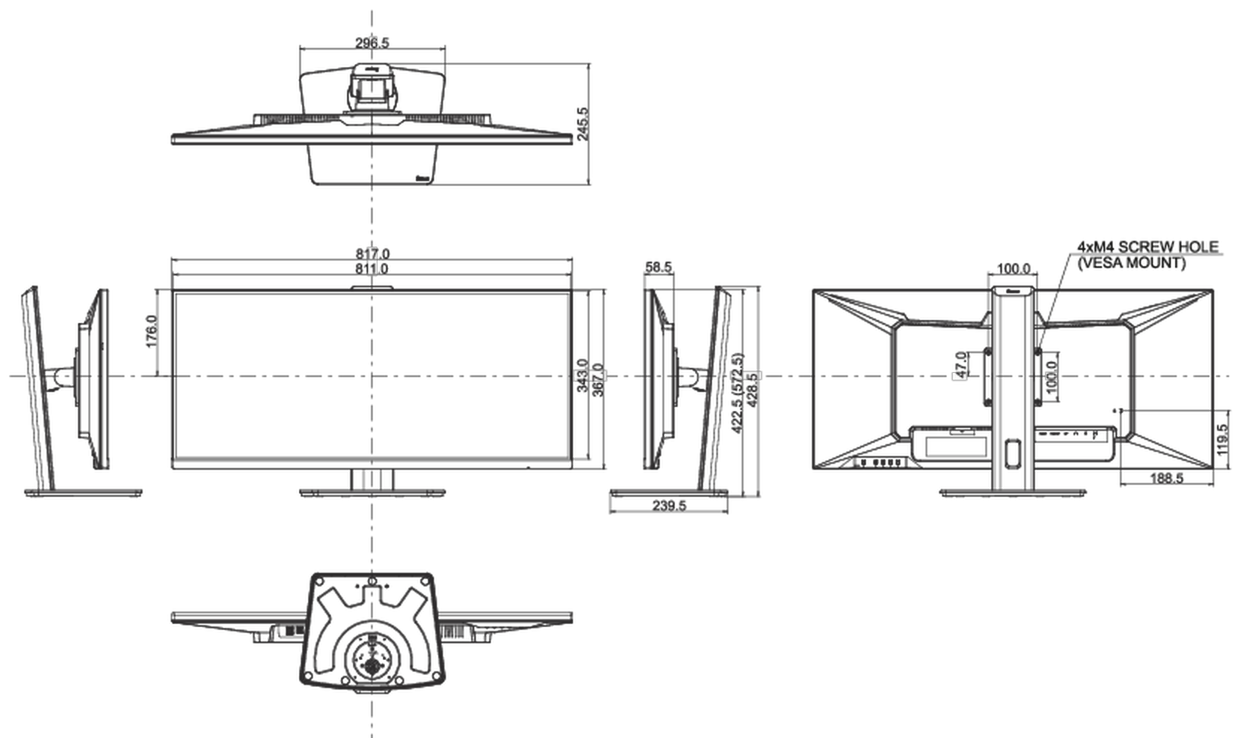

04 MECCANICA

Regolazione posizione display	altezza, swivel, tilt
Regolazione altezza	150mm
Snodo	90°; 45° sinistra; 45° destro
Angolo di inclinazione	23° alto; 5° giù
Montaggio VESA	100 x 100mm
Passaggio cavi	si

Prodotti dimensioni L x H x P	817 x 422.5 (572.5) x 245.5mm
Box dimensioni L x H x P	900 x 188 x 456mm
Peso (netto)	9.4kg
Peso (lordo)	12.4kg
EAN code	4948570121359

Tutti i marchi e i marchi registrati citati. E & O E. Specifiche soggette a modifiche senza preavviso. Tutti i display LCD è conforme alla norma ISO-9241-307:2008 in connessione con difetti dei pixel.