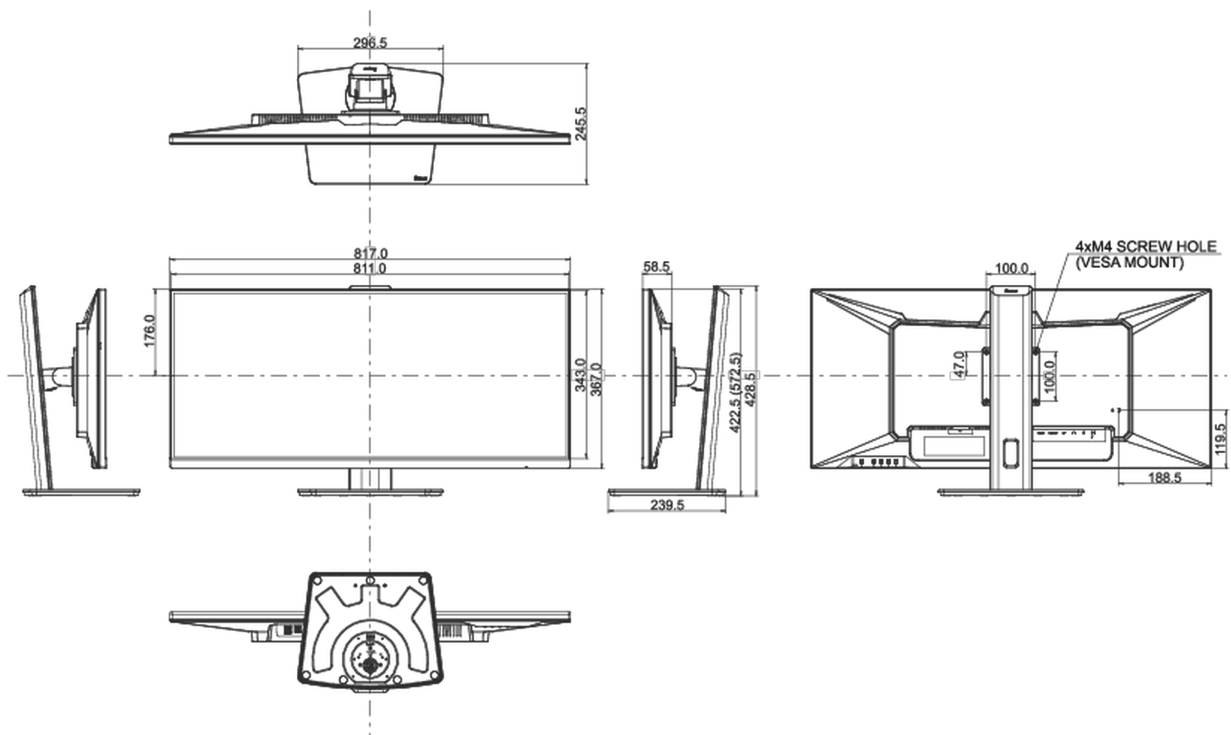

Energie efficiëntie klasse (Regulation (EU) 2017/1369)

F

REACH SVHC

meer dan 0.1%: Lood

08 AFMETINGEN / GEWICHT

Product afmetingen B x H x D

817 x 422.5 (572.5) x 245.5mm

Doos afmetingen B x H x D

900 x 188 x 456mm

Gewicht (zonder doos)

9.4kg

Gewicht (inclusief doos)

12.4kg

EAN code

4948570121359

Alle handelsmerken zijn geregistreerd. Gegevens onder voorbehoud van zetfouten. Specificaties kunnen vooraf en zonder opgaaaf van reden gewijzigd worden. Alle LCD-panels vallen onder ISO-9241-307:2008 inzake pixelfouten.