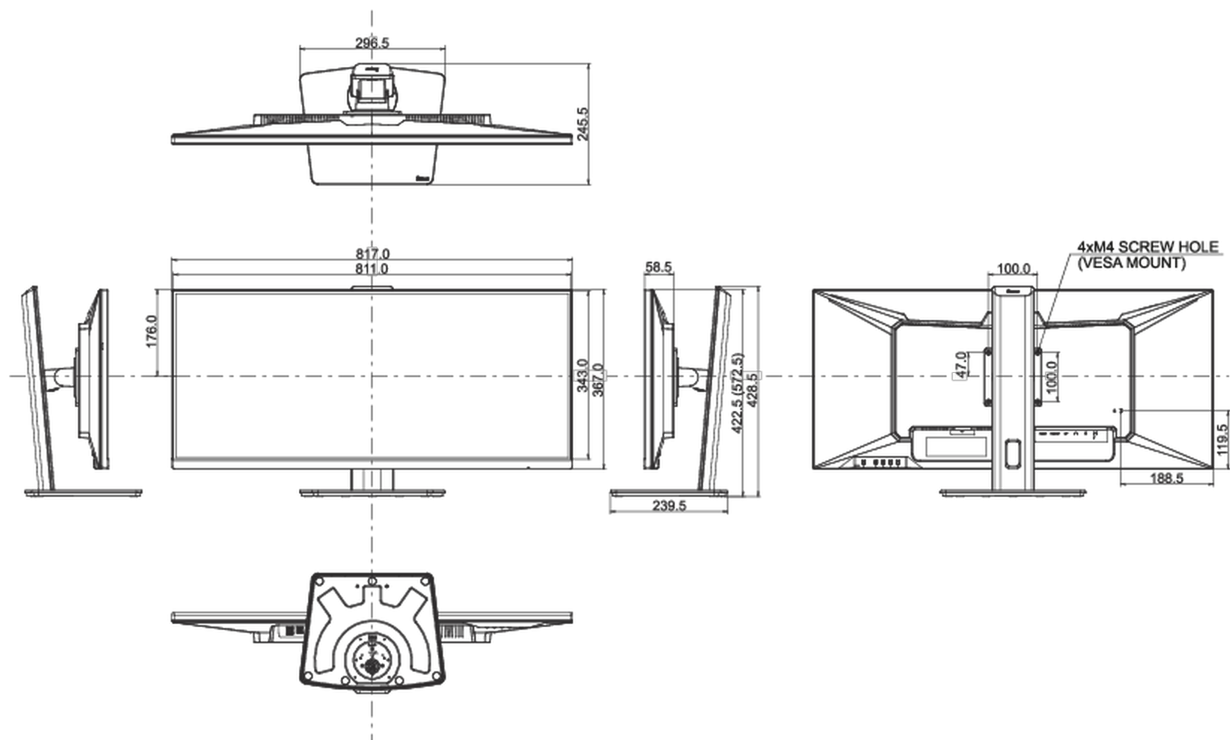

01 OBRAZ

Przekątna	34", 86.7cm
Panel	ADS-IPS, matowe wykończenie, haze 25%
Rozdzielczość fizyczna	3440 x 1440 @75Hz (4.9 megapixel UWQHD)
Format obrazu	21:9
Jasność	400 cd/m ²
Kontrast statyczny	1000:1
Kontrast ACR	80M:1
Czas reakcji (GTG)	4ms
Kąty widzenia	poziomo/pionowo: 178°/178°, prawo/lewo: 89°/89°, góra/dół: 89°/89°
Kolory	16.7mln 8bit (sRGB: 100%, NTSC: 74%)
Synchronizacja pozioma	30 - 115kHz
Powierzchnia robocza szer. x wys.	799.8 x 334.8mm, 31.5 x 13.2"
Plamka	0.233mm
Kolor	matowa, czarny

04 MECHANICZNE

Zakres regulacji	wysokość, obrót, pochyl
Regulacja wysokości	150mm
Obrót stopy	90°; 45° w lewo; 45° w prawo
Kąt pochylecia	23° w górę; 5° w dół
Standard VESA	100 x 100mm
System zarządzania kablami	tak

Wymiary produktu szer. x wys. x gł.	817 x 422.5 (572.5) x 245.5mm
Wymiary pudła szer. x wys. x gł.	900 x 188 x 456mm
Waga (bez pudła)	9.4kg
Waga (z pudłem)	12.4kg
Kod EAN	4948570121359

Wszystkie znaki towarowe zastrzeżone. Pomyłki i wprowadzanie zmian zastrzeżone. Specyfikacje produktów mogą ulec zmianie bez wcześniejszego zawiadomienia. Wszystkie monitory LCD iiyama są zgodne z normą ISO-9241-307:2008 określającą liczbę i rodzaj defektów matrycy.