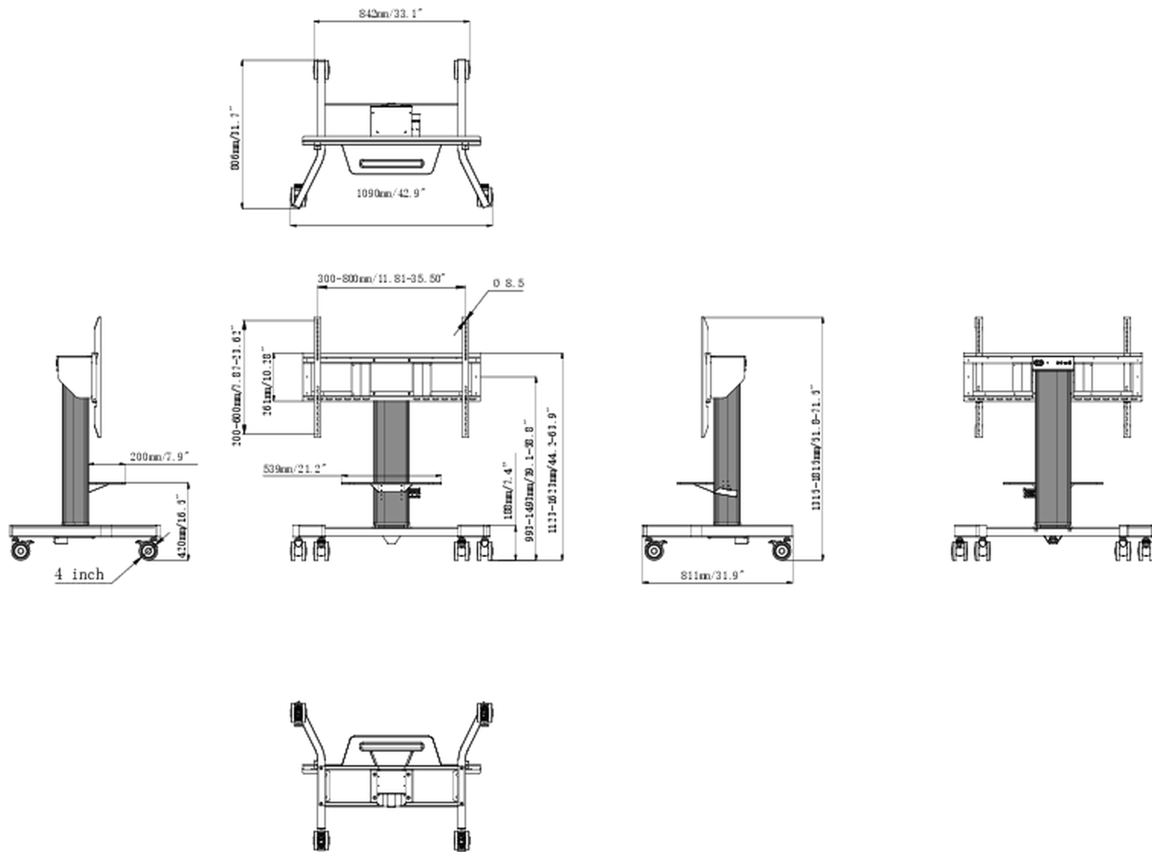

## Élévateur de sol électrique à colonne unique sur roulettes avec supports de fixation faciles à monter et étagère pour ordinateur portable

Un chariot motorisé anti-collision pour les écrans tactiles jusqu'à VESA 800x600mm. Ce produit est unique en raison de la taille de son écran et de son montage facile grâce aux supports "tirez et relâchez".

Les roulettes omnidirectionnelles de 4 pouces permettent de le déplacer facilement et en toute sécurité. Ce support mobile à réglage électrique de la hauteur offre un réglage silencieux de la hauteur et un support d'écran intégré contenant la plupart des modèles VESA, ce qui le rend adapté à presque tous les écrans. La taille maximale de l'écran supporté est de 86", le poids maximal est de 100 kg.

### 01 LES SPÉCIFICATIONS

Nombre d'écrans	1
Taille d'écran	43" - 65"
Régulation de la hauteur	500mm, Centre of the screen is 991 - 1491mm
Max poids	100kg / moniteur
VESA min	300 x 200mm
VESA max	800 x 600mm

## 02 DIMENSIONS / POIDS

Dimensions produit L x H x P 1090 x 1815 x 806mm

Dimensions de la boîte L x H x P 1100 x 270 x 620mm

Poids (sans boîte) 41.8kg

Poids (avec boîte) 45.7kg

Code EAN 4948570033102

Toutes les marques nommées sur ce site sont des marques déposées. iiyama ne pourra être tenu responsable d'éventuelles erreurs ou omissions contenues sur ce site. Tous les écrans LCD iiyama sont conformes à la norme ISO-9241-307:2008 pour ce qui concerne les défauts de pixel.