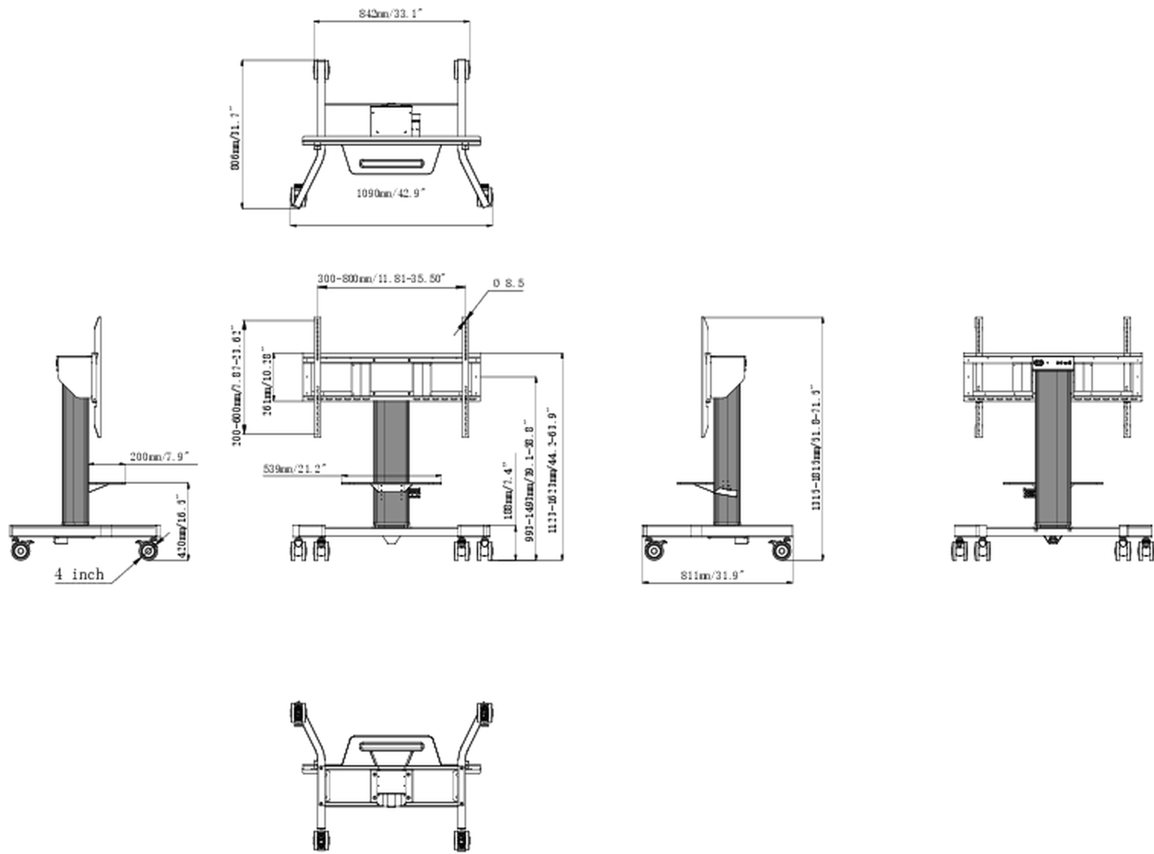

De 4-inch omni directionele zwenkwielen maken het gemakkelijk en veilig om de kar te verplaatsen. De geïntegreerde schermbeugel met daarin de meeste VESA-patronen maakt hem geschikt voor vrijwel elk beeldscherm. De maximale ondersteunde schermgrootte is 86 inch, het maximale gewicht is 100kg. De laptopplank kan op het in hoogte verstelbare deel van de kolom worden geïnstalleerd en kan naar wens gemakkelijk op en neer worden bewogen.

01 PRODUCT BROCHURE

Aantal schermen	1
Scherm formaat	43" - 65"
In hoogte verstelbaar	500mm, Centre of the screen is 991 - 1491mm
Max gewicht	100kg / monitor
VESA minimum	300 x 200mm
VESA maximum	800 x 600mm
Extra	Laptopplank, "pull & release" montagebeugels, 4-inch omni directionele zwenkwielen

02 AFMETINGEN / GEWICHT

Product afmetingen B x H x D 1090 x 1815 x 806mm

Doos afmetingen B x H x D 1100 x 270 x 620mm

Gewicht (zonder doos) 41.8kg

Gewicht (inclusief doos) 45.7kg

EAN code 4948570033102

Alle handelsmerken zijn geregistreerd. Gegevens onder voorbehoud van zetfouten. Specificaties kunnen vooraf en zonder opgave van reden gewijzigd worden. Alle LCD-panels vallen onder ISO-9241-307:2008 inzake pixelfouten.