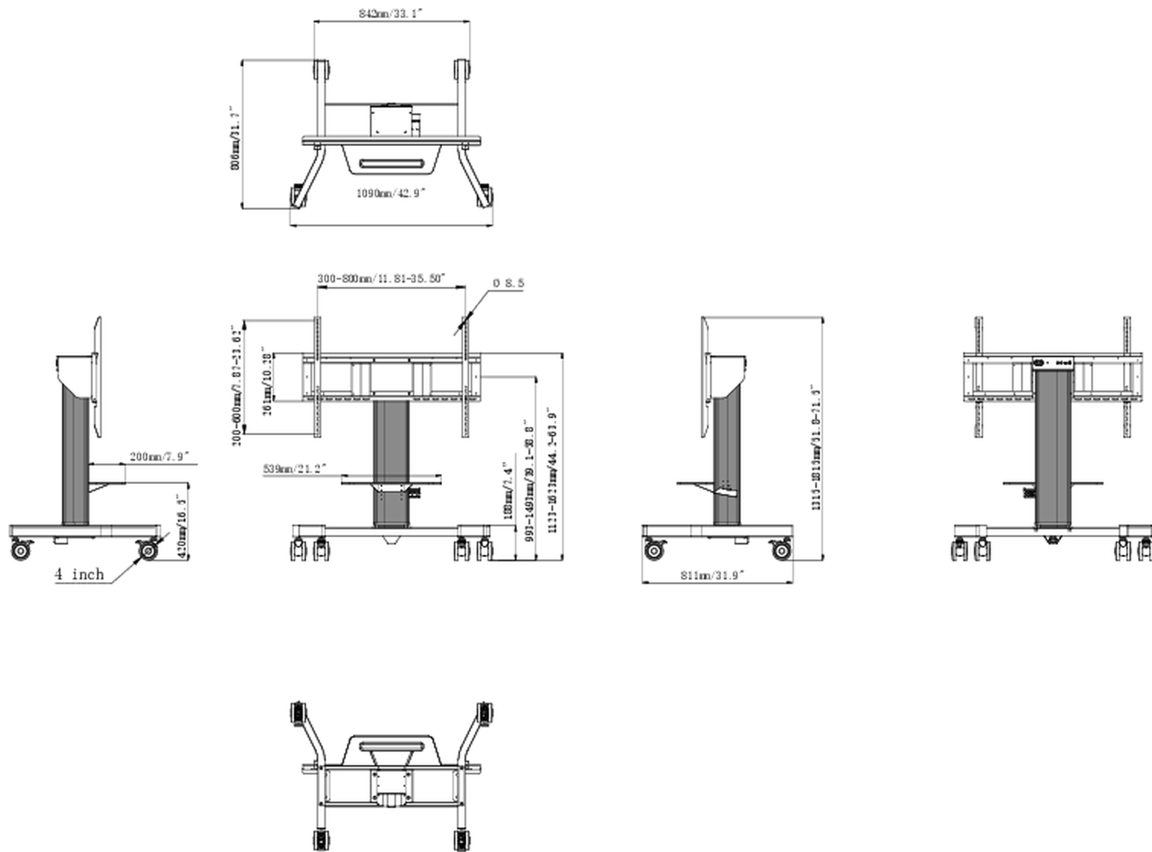

Elektrische vloerlift met enkele kolom op wielen met handige montagebeugels en laptopplank

Een anti-collision, gemotoriseerde trolley voor Touchscreens tot VESA 800x600mm. Dit product is uniek vanwege zijn schermformaat en gemakkelijke montage met "pull & release" beugels. Deze mobiele standaard met elektrische hoogteverstelling zorgt voor een geruisloze hoogteverstelling.

De 4-inch omni directionele zwenkwielen maken het gemakkelijk en veilig om de kar te verplaatsen. De geïntegreerde schermbeugel met daarin de meeste VESA-patronen maakt hem geschikt voor vrijwel elk beeldscherm. De maximale ondersteunde schermgrootte is 86 inch, het maximale gewicht is 100kg. De laptopplank kan op het in hoogte verstelbare deel van de kolom worden geïnstalleerd en kan naar wens gemakkelijk op en neer worden bewogen.

01 PRODUCT BROCHURE

Aantal schermen	1
Scherm formaat	43" - 65"
In hoogte verstelbaar	500mm, Centre of the screen is 991 - 1491mm
Max gewicht	100kg / monitor
VESA minimum	300 x 200mm
VESA maximum	800 x 600mm
Extra	Laptopplank, "pull & release" montagebeugels, 4-inch omni directionele zwenkwielen

02 AFMETINGEN / GEWICHT

Product afmetingen B x H x D 1090 x 1815 x 806mm

Doos afmetingen B x H x D 1100 x 270 x 620mm

Gewicht (zonder doos) 41.8kg

Gewicht (inclusief doos) 45.7kg

EAN code 4948570033102

Alle handelsmerken zijn geregistreerd. Gegevens onder voorbehoud van zetfouten. Specificaties kunnen vooraf en zonder opgave van reden gewijzigd worden. Alle LCD-panels vallen onder ISO-9241-307:2008 inzake pixelfouten.