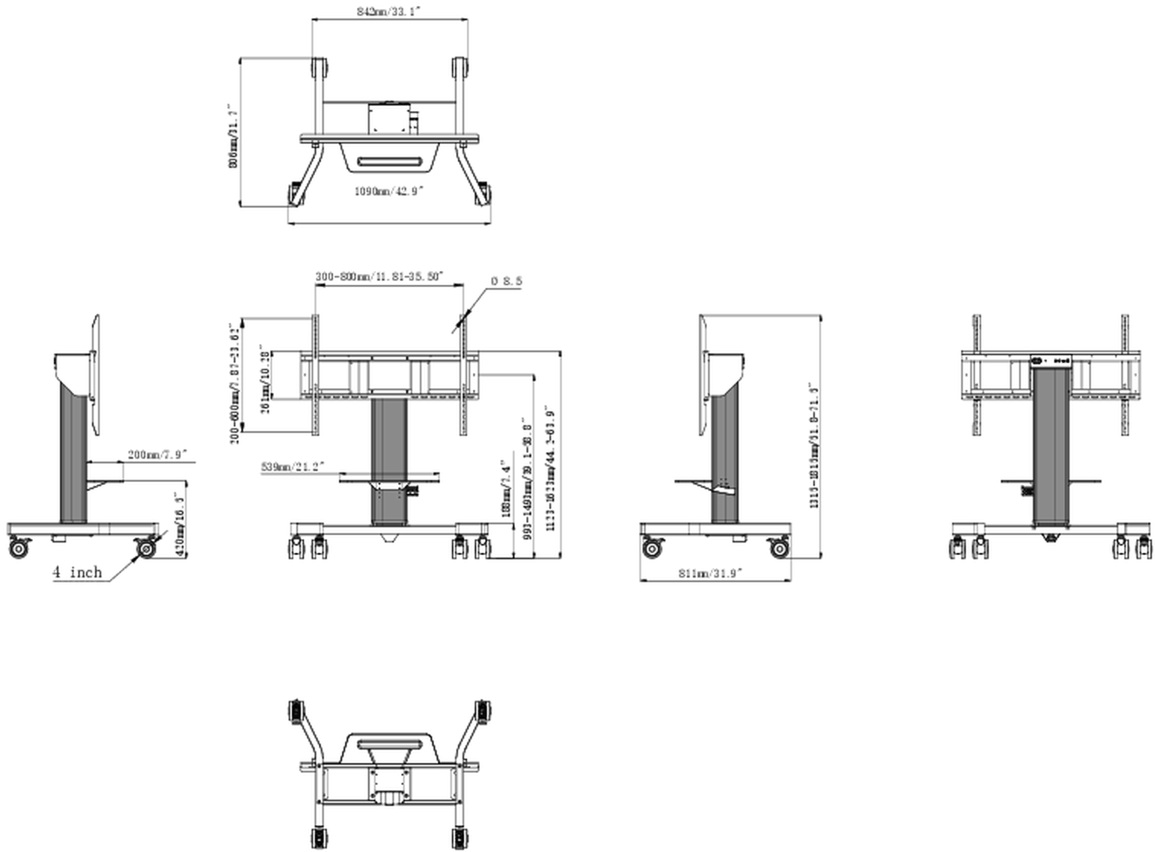

The 4-inch muting castor omni directional wheels make it easy and save to move the car around. The integrated screen bracket containing most VESA patterns, making it suitable for almost every display. Max supported display size is 86", max weight is 100kg. The laptop shelf can be installed on the height adjustable part of the column and conveniently moves up and down as required.

01 TECHNICAL SPECIFICATION

Number of screens	1
Screen size	43" - 65"
Height adjustment	500mm, Centre of the screen is 991 - 1491mm
Max weight capacity	100kg / монитор
VESA minimum	300 x 200mm
VESA maximum	800 x 600mm
Extra	Laptop shelf, "pull & release" mounting brackets, 4-inch muting castor omni directional wheels

02 РАЗМЕР / ВЕС

Размер продукта Ш x В x Г 1090 x 1815 x 806мм

Размер коробки Ш x В x Г 1100 x 270 x 620мм

Вес (без упаковки) 41.8кг

Вес (с упаковкой) 45.7кг

EAN код 4948570033102

Все товарные знаки и торговые марки являются собственностью их владельцев и они защищены. Ошибки и изменения допускаются. Спецификации могут быть изменены без уведомления. Все LCD мониторы соответствуют стандарту ISO-9241-307:2008 по политике битых пикселей.