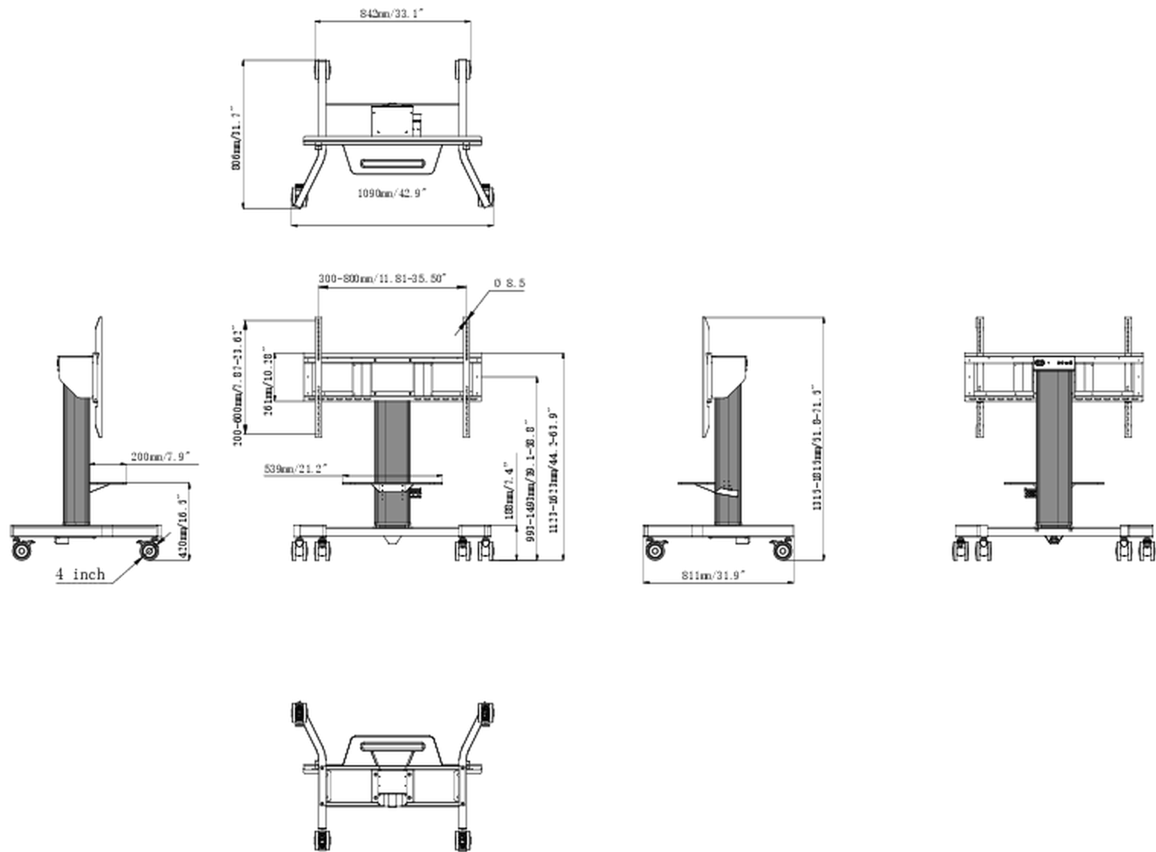

## Elevador de suelo eléctrico de una columna sobre ruedas con soportes de fácil montaje y estante para portátil

Un carro motorizado anticolidión para pantallas táctiles de hasta VESA 800x600 mm. Este producto es único por su tamaño de pantalla y su fácil montaje con soportes "tirar & soltar".

Las ruedas omnidireccionales de 4 pulgadas facilitan y ahorran los desplazamientos. Este soporte móvil con ajuste de altura eléctrico proporciona un ajuste de altura silencioso y un soporte de pantalla integrado que contiene la mayoría de los patrones VESA, por lo que es adecuado para casi todas las pantallas. El tamaño máximo de pantalla soportado es de 86" y el peso máximo es de 100 kg.

### 01 ESPECIFICACIÓN TÉCNICA

Número de pantallas	1
Tamaño de pantalla	43" - 65"
Ajuste de altura	500mm, Centre of the screen is 991 - 1491mm
Peso máximo	100kg / monitor
VESA minimum	300 x 200mm
VESA maximum	800 x 600mm

## 02 DIMENSIONES / PESO

Producto dimensiones W x H x D 1090 x 1815 x 806mm

Dimensiones de la caja (ancho x alto x fondo) 1100 x 270 x 620mm

Peso (sin caja) 41.8kg

Peso (con caja) 45.7kg

Código EAN 4948570033102