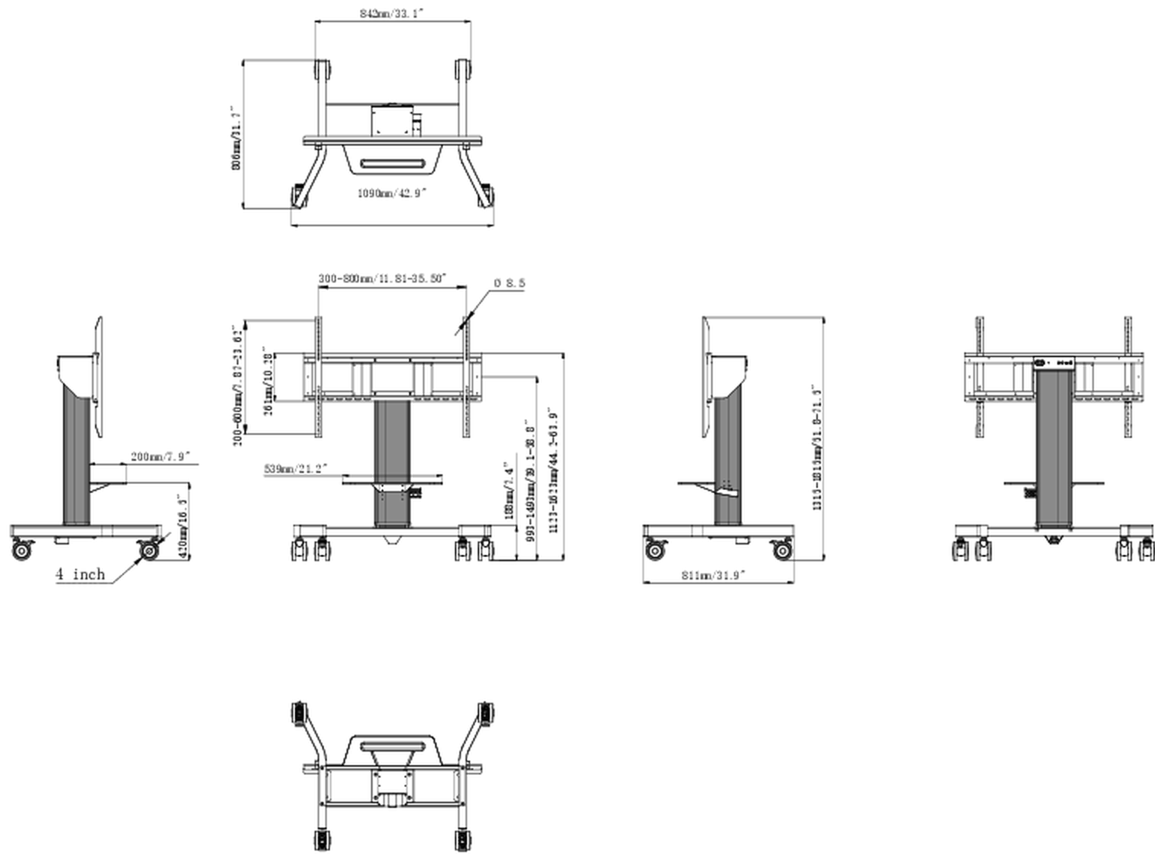

Las ruedas omnidireccionales de 4 pulgadas facilitan y ahorran los desplazamientos. Este soporte móvil con ajuste de altura eléctrico proporciona un ajuste de altura silencioso y un soporte de pantalla integrado que contiene la mayoría de los patrones VESA, por lo que es adecuado para casi todas las pantallas. El tamaño máximo de pantalla soportado es de 86" y el peso máximo es de 100 kg.

### 01 ESPECIFICACIÓN TÉCNICA

Número de pantallas	1
Tamaño de pantalla	43" - 65"
Ajuste de altura	500mm, Centre of the screen is 991 - 1491mm
Peso máximo	100kg / monitor
VESA minimum	300 x 200mm
VESA maximum	800 x 600mm

## 02 DIMENSIONES / PESO

Producto dimensiones W x H x D 1090 x 1815 x 806mm

Dimensiones de la caja (ancho x alto x fondo) 1100 x 270 x 620mm

Peso (sin caja) 41.8kg

Peso (con caja) 45.7kg

Código EAN 4948570033102