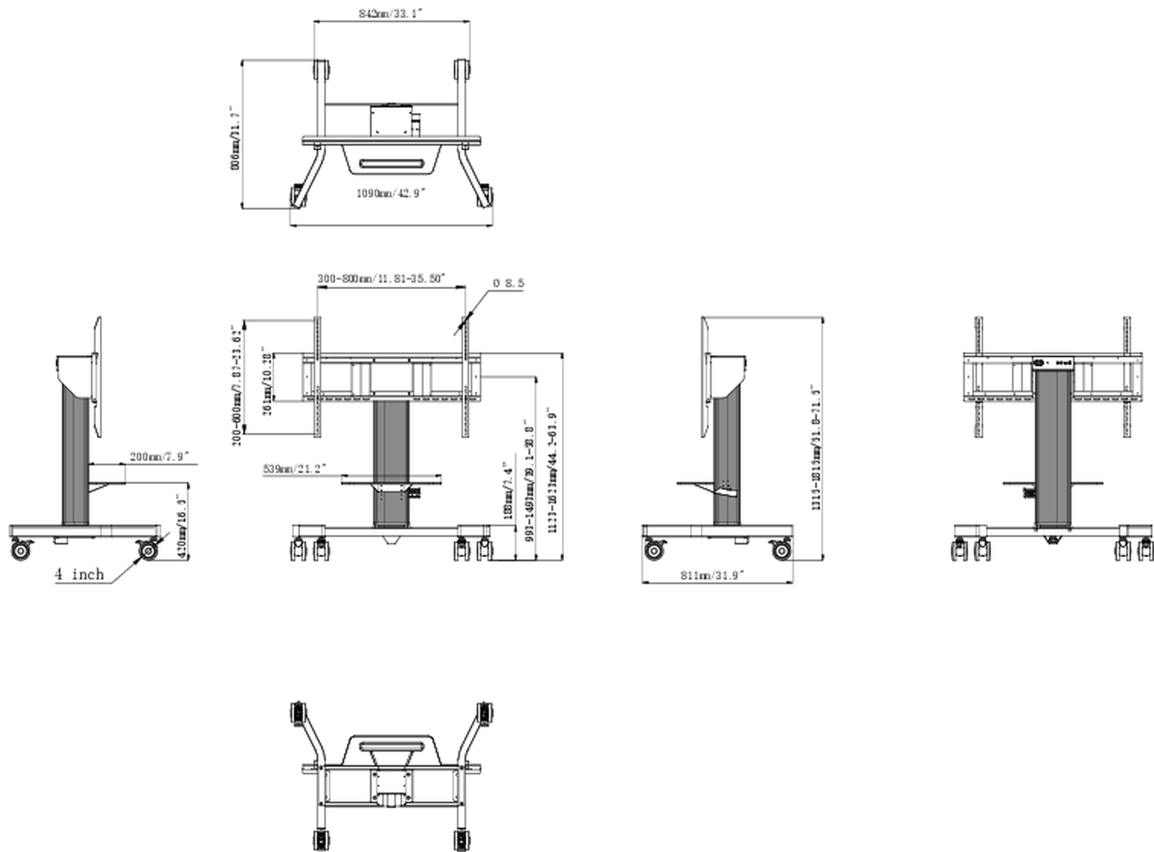

Les roulettes omnidirectionnelles de 4 pouces permettent de le déplacer facilement et en toute sécurité. Ce support mobile à réglage électrique de la hauteur offre un réglage silencieux de la hauteur et un support d'écran intégré contenant la plupart des modèles VESA, ce qui le rend adapté à presque tous les écrans. La taille maximale de l'écran supporté est de 86", le poids maximal est de 100 kg.

### 01 LES SPÉCIFICATIONS

Nombre d'écrans	1
Taille d'écran	43" - 65"
Régulation de la hauteur	500mm, Centre of the screen is 991 - 1491mm
Max poids	100kg / moniteur
VESA min	300 x 200mm
VESA max	800 x 600mm

## 02 DIMENSIONS / POIDS

Dimensions produit L x H x P 1090 x 1815 x 806mm

Dimensions de la boîte L x H x P 1100 x 270 x 620mm

Poids (sans boîte) 41.8kg

Poids (avec boîte) 45.7kg

Code EAN 4948570033102

Toutes les marques nommées sur ce site sont des marques déposées. iiyama ne pourra être tenu responsable d'éventuelles erreurs ou omissions contenues sur ce site. Tous les écrans LCD iiyama sont conformes à la norme ISO-9241-307:2008 pour ce qui concerne les défauts de pixel.