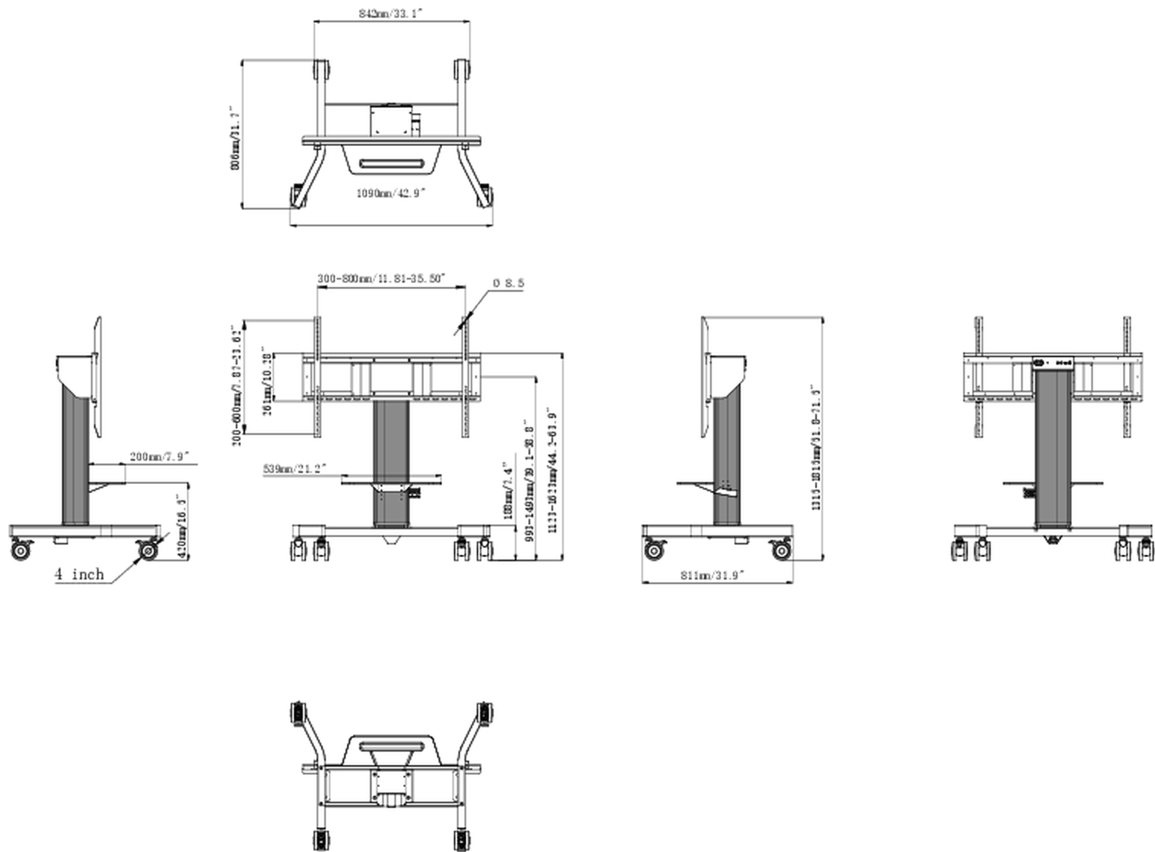

## Élévateur de sol électrique à colonne unique sur roulettes avec supports de fixation faciles à monter et étagère pour ordinateur portable

Un chariot motorisé anti-collision pour les écrans tactiles jusqu'à VESA 800x600mm. Ce produit est unique en raison de la taille de son écran et de son montage facile grâce aux supports "tirez et relâchez".

Les roulettes omnidirectionnelles de 4 pouces permettent de le déplacer facilement et en toute sécurité. Ce support mobile à réglage électrique de la hauteur offre un réglage silencieux de la hauteur et un support d'écran intégré contenant la plupart des modèles VESA, ce qui le rend adapté à presque tous les écrans. La taille maximale de l'écran supporté est de 86", le poids maximal est de 100 kg.

### 01 LES SPÉCIFICATIONS

Nombre d'écrans	1
Taille d'écran	43" - 65"
Régulation de la hauteur	500mm, Centre of the screen is 991 - 1491mm
Max poids	100kg / moniteur
VESA min	300 x 200mm
VESA max	800 x 600mm

## 02 DIMENSIONS / POIDS

Dimensions produit L x H x P 1090 x 1815 x 806mm

Dimensions de la boîte L x H x P 1100 x 270 x 620mm

Poids (sans boîte) 41.8kg

Poids (avec boîte) 45.7kg

Code EAN 4948570033102

Toutes les marques nommées sur ce site sont des marques déposées. iiyama ne pourra être tenu responsable d'éventuelles erreurs ou omissions contenues sur ce site. Tous les écrans LCD iiyama sont conformes à la norme ISO-9241-307:2008 pour ce qui concerne les défauts de pixel.