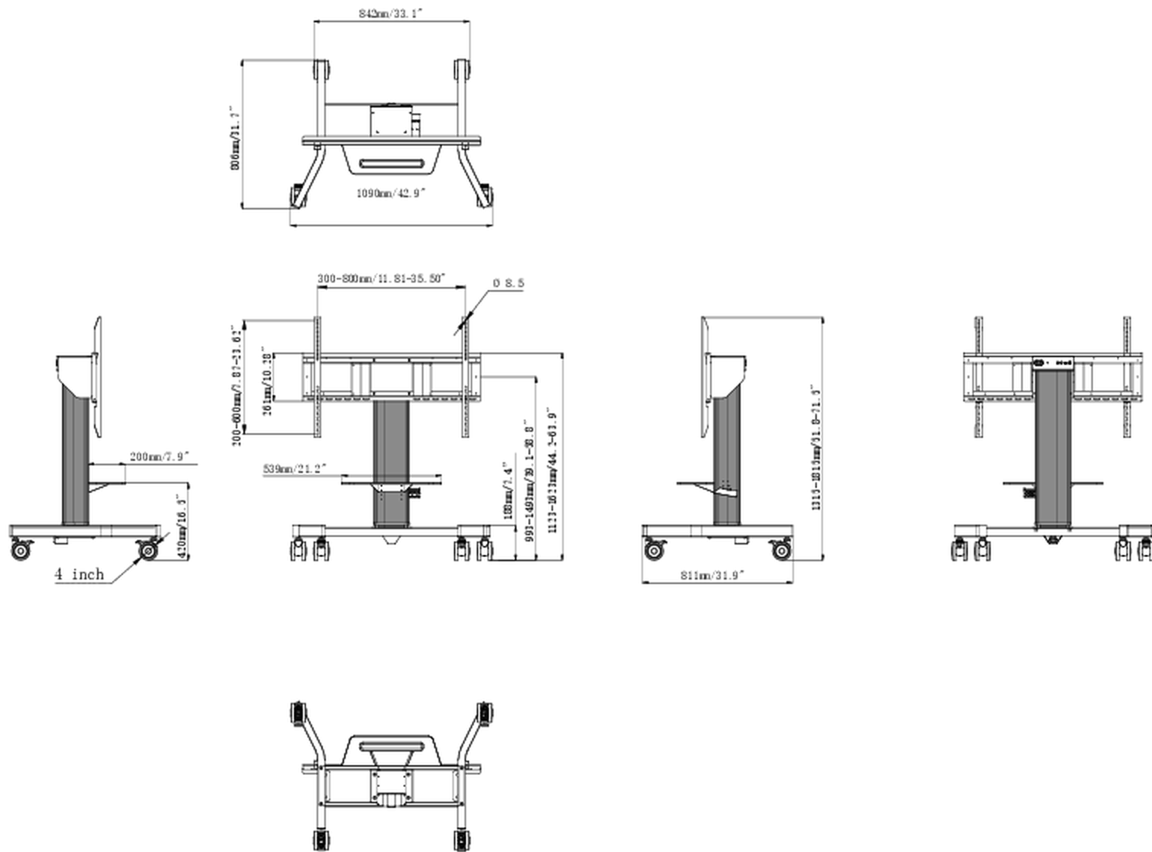

## Elektrische vloerlift met enkele kolom op wielen met handige montagebeugels en laptopplank

Een anti-collision, gemotoriseerde trolley voor Touchscreens tot VESA 800x600mm. Dit product is uniek vanwege zijn schermformaat en gemakkelijke montage met "pull & release" beugels. Deze mobiele standaard met elektrische hoogteverstelling zorgt voor een geruisloze hoogteverstelling.

De 4-inch omni directionele zwenkwielen maken het gemakkelijk en veilig om de kar te verplaatsen. De geïntegreerde schermbeugel met daarin de meeste VESA-patronen maakt hem geschikt voor vrijwel elk beeldscherm. De maximale ondersteunde schermgrootte is 86 inch, het maximale gewicht is 100kg. De laptopplank kan op het in hoogte verstelbare deel van de kolom worden geïnstalleerd en kan naar wens gemakkelijk op en neer worden bewogen.

### 01 PRODUCT BROCHURE

Aantal schermen	1
Scherm formaat	43" - 65"
In hoogte verstelbaar	500mm, Centre of the screen is 991 - 1491mm
Max gewicht	100kg / monitor
VESA minimum	300 x 200mm
VESA maximum	800 x 600mm
Extra	Laptopplank, "pull & release" montagebeugels, 4-inch omni directionele zwenkwielen

## 02 AFMETINGEN / GEWICHT

Product afmetingen B x H x D 1090 x 1815 x 806mm

Doos afmetingen B x H x D 1100 x 270 x 620mm

Gewicht (zonder doos) 41.8kg

Gewicht (inclusief doos) 45.7kg

EAN code 4948570033102

Alle handelsmerken zijn geregistreerd. Gegevens onder voorbehoud van zetfouten. Specificaties kunnen vooraf en zonder opgave van reden gewijzigd worden. Alle LCD-panels vallen onder ISO-9241-307:2008 inzake pixelfouten.