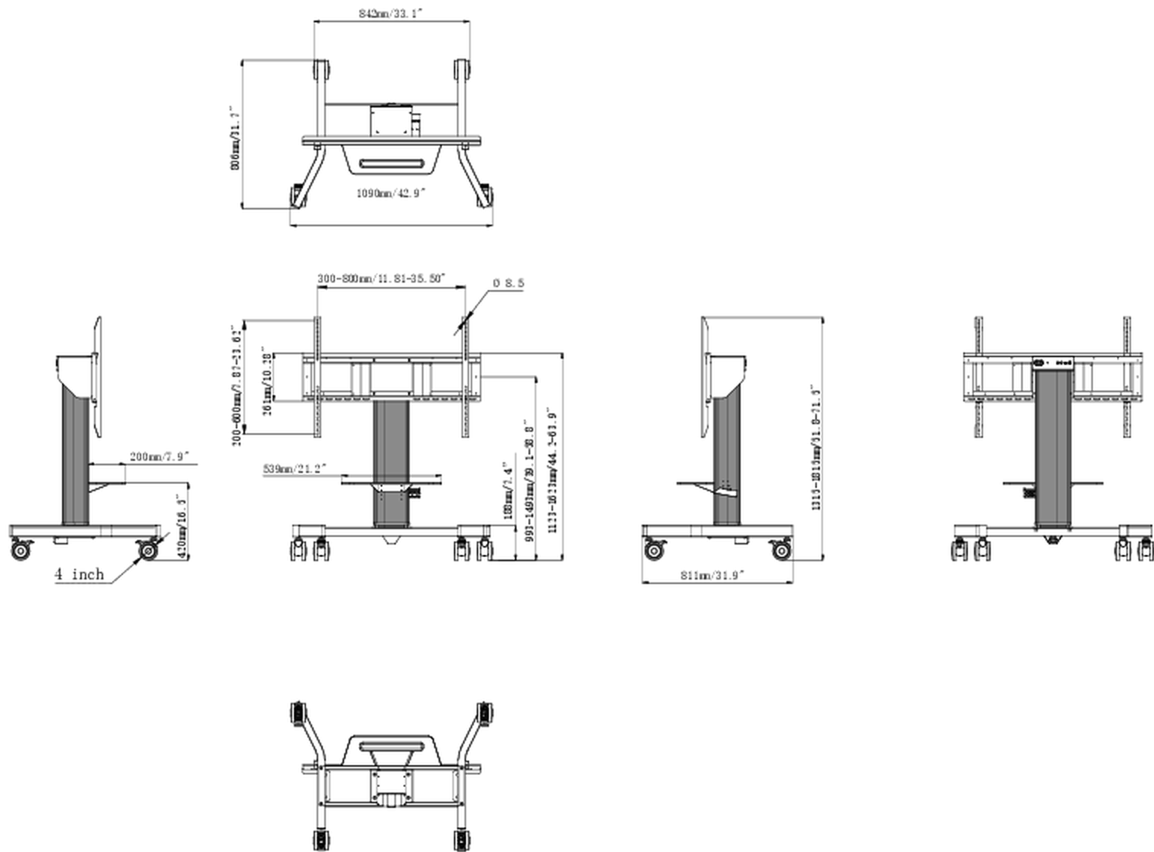

De 4-inch omni directionele zwenkwielen maken het gemakkelijk en veilig om de kar te verplaatsen. De geïntegreerde schermbeugel met daarin de meeste VESA-patronen maakt hem geschikt voor vrijwel elk beeldscherm. De maximale ondersteunde schermgrootte is 86 inch, het maximale gewicht is 100kg. De laptopplank kan op het in hoogte verstelbare deel van de kolom worden geïnstalleerd en kan naar wens gemakkelijk op en neer worden bewogen.

### 01 PRODUCT BROCHURE

Aantal schermen	1
Scherm formaat	43" - 65"
In hoogte verstelbaar	500mm, Centre of the screen is 991 - 1491mm
Max gewicht	100kg / monitor
VESA minimum	300 x 200mm
VESA maximum	800 x 600mm
Extra	Laptopplank, "pull & release" montagebeugels, 4-inch omni directionele zwenkwielen

## 02 AFMETINGEN / GEWICHT

Product afmetingen B x H x D 1090 x 1815 x 806mm

Doos afmetingen B x H x D 1100 x 270 x 620mm

Gewicht (zonder doos) 41.8kg

Gewicht (inclusief doos) 45.7kg

EAN code 4948570033102

Alle handelsmerken zijn geregistreerd. Gegevens onder voorbehoud van zetfouten. Specificaties kunnen vooraf en zonder opgave van reden gewijzigd worden. Alle LCD-panels vallen onder ISO-9241-307:2008 inzake pixelfouten.