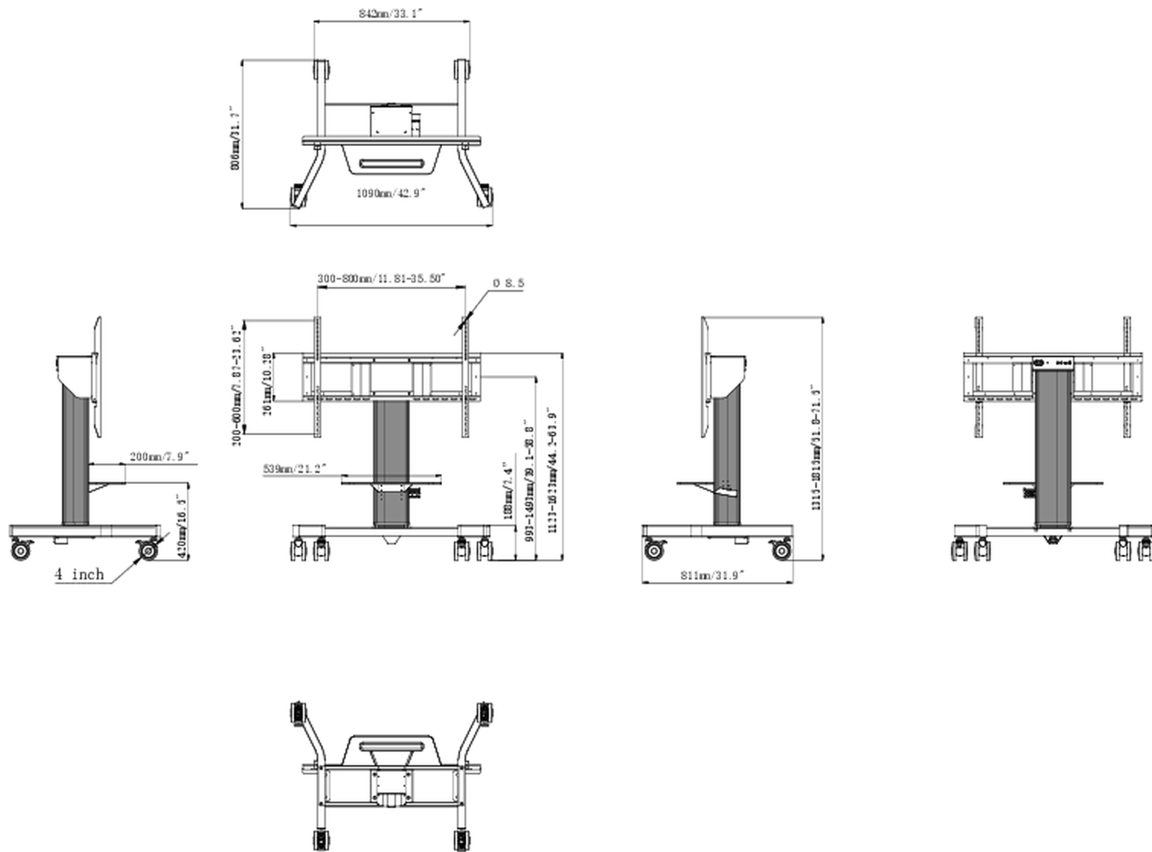

## Jednostubni električni podni lift na točkovima sa nosačima za lako montiranje i postolje za laptop

Motorizovana kolica za ekrane osetljive na dodir sa VESA sistemom za montiranje od 800x600mm. Ovaj proizvod je jedinstven zbog svoje veličine ekrana i lakog montiranja sa "povuci i otpusti" nosačima.

Zauzvrat, točkovi od 4 inča u više smerova čine kolica lakim za pomeranje i postavljanje bilo gde. Ovo električno mobilno postolje podesivo po visini nudi nečujno podešavanje visine i integrisani oslonac za ekran, što ga čini pogodnim za skoro svaki ekran. Maksimalna podržana veličina ekrana je 86", maksimalna težina je 100 kg.

### 01 TEHNIČKA SPECIFIKACIJA

Broj ekrana	1
Veličina ekrana	43" - 65"
Podešavanje visine	500mm, Centre of the screen is 991 - 1491mm
Maksimalna težina	100kg / monitor
VESA minimum	300 x 200mm
VESA maksimum	800 x 600mm

## 02 DIMENZIJE / TEŽINA

Dimenzije proizvoda Š x V x D	1090 x 1815 x 806mm
Dimenzije kutije Š x V x D	1100 x 270 x 620mm
Težina (bez kutije)	41.8kg
Težina (sa kutijom)	45.7kg
EAN kod	4948570033102

All trademarks and registered trademarks acknowledged. E & O E. Specification subject to change without notice. All LCD's comply with ISO-9241-307:2008 in connection with pixel defects.