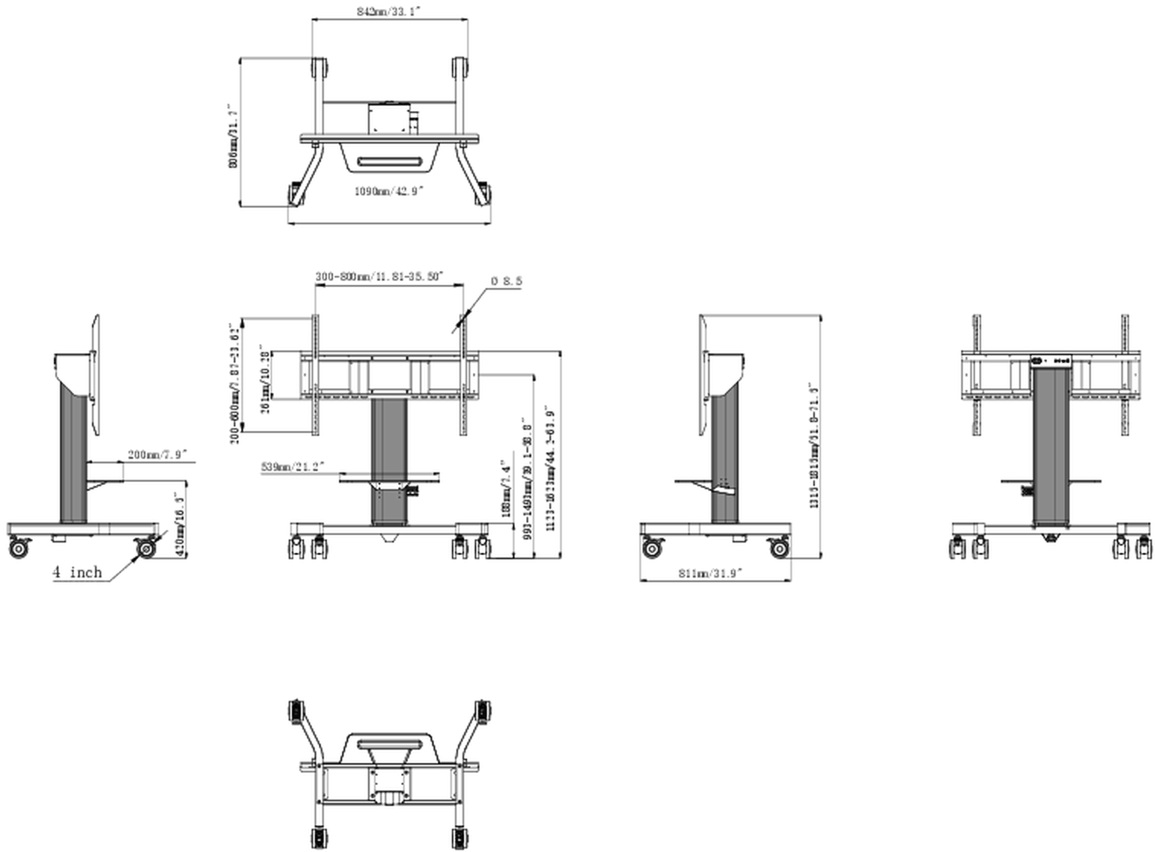

Zauzvrat, točkovi od 4 inča u više smerova čine kolica lakim za pomeranje i postavljanje bilo gde. Ovo električno mobilno postolje podesivo po visini nudi nečujno podešavanje visine i integrisani oslonac za ekran, što ga čini pogodnim za skoro svaki ekran. Maksimalna podržana veličina ekrana je 86", maksimalna težina je 100 kg.

\*Napomena: Ova električna kolica za podizanje se ne preporučuju za monitore od 75" i 86" u velikim prostorijama (učionicama). U velikim prostorijama kao što su amfiteatri ili kada mnogo ljudi sedi u redu, donji deo ekrana možda neće biti dovoljno vidljiv svima.

### 01 TEHNIČKA SPECIFIKACIJA

Broj ekrana	1
Veličina ekrana	43" - 65"
Podešavanje visine	500mm, Centre of the screen is 991 - 1491mm
Maksimalna težina	100kg / monitor
VESA minimum	300 x 200mm
VESA maksimum	800 x 600mm

## 02 DIMENZIJE / TEŽINA

Dimenzije proizvoda Š x V x D	1090 x 1815 x 806mm
Dimenzije kutije Š x V x D	1100 x 270 x 620mm
Težina (bez kutije)	41.8kg
Težina (sa kutijom)	45.7kg
EAN kod	4948570033102

All trademarks and registered trademarks acknowledged. E & O E. Specification subject to change without notice. All LCD's comply with ISO-9241-307:2008 in connection with pixel defects.