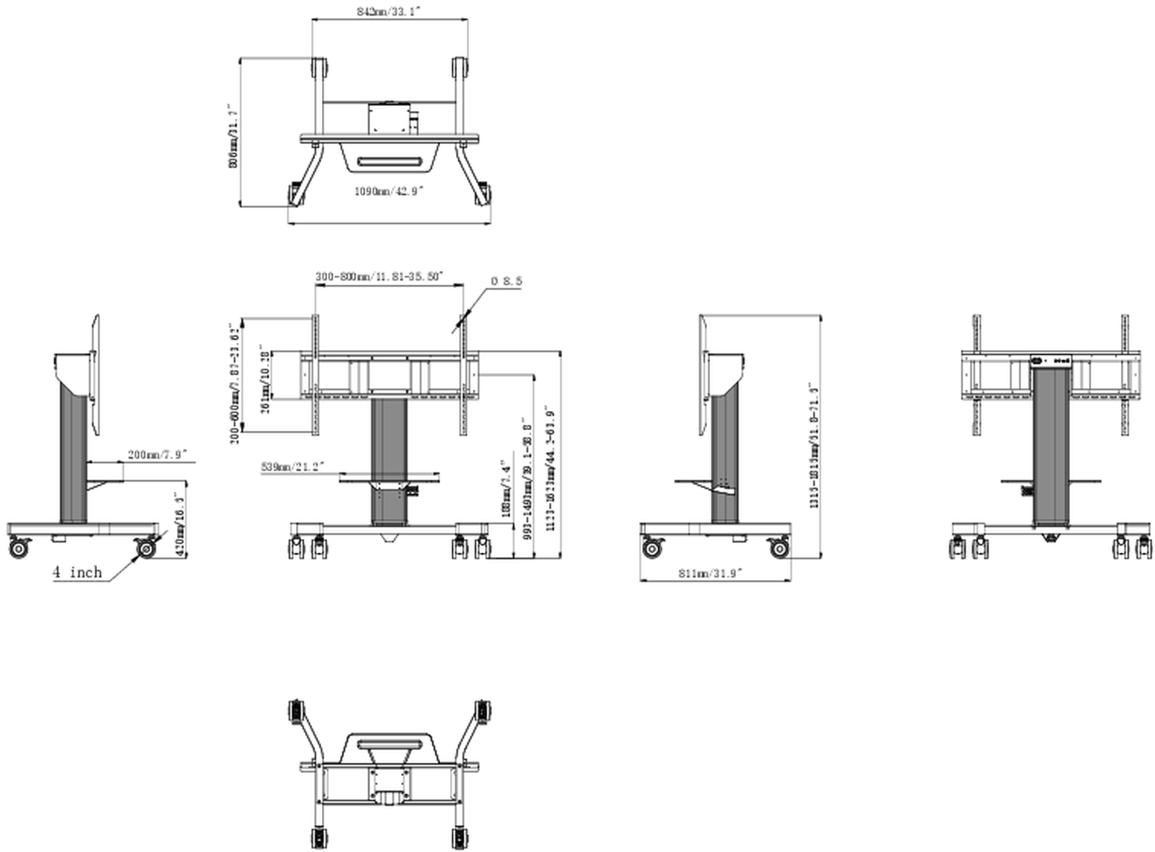

01 TEKNİK ÖZELLİK

Ekran sayısı	1
Ekran boyutu	43" - 65"
Yükseklik ayarı	500mm, Centre of the screen is 991 - 1491mm
Maksimum ağırlık kapasitesi	100kg / monitör
VESA minimum	300 x 200mm
VESA maksimum	800 x 600mm

02 ÖLÇÜLER / AĞIRLIK

Ürün boyutları G x Y x D 1090 x 1815 x 806mm

Kutu boyutları G x Y x D 1100 x 270 x 620mm

Ağırlık (kutu hariç) 41.8kg

Ağırlık (kutu ile birlikte) 45.7kg

EAN kodu 4948570033102

All trademarks and registered trademarks acknowledged. E & O E. Specification subject to change without notice. All LCD's comply with ISO-9241-307:2008 in connection with pixel defects.