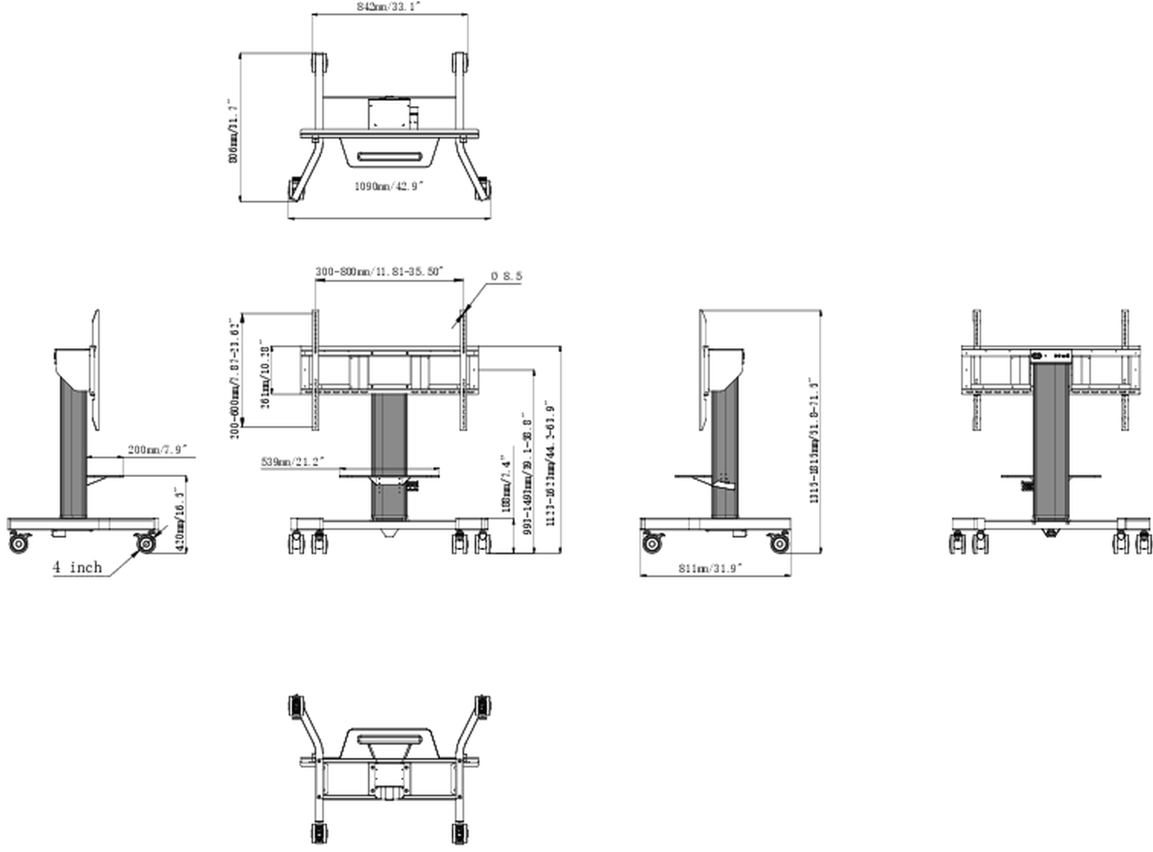

01 TEKNİK ÖZELLİK

Ekran sayısı	1
Ekran boyutu	43" - 65"
Yükseklik ayarı	500mm, Centre of the screen is 991 - 1491mm
Maksimum ağırlık kapasitesi	100kg / monitör
VESA minimum	300 x 200mm
VESA maksimum	800 x 600mm

02 ÖLÇÜLER / AĞIRLIK

Ürün boyutları G x Y x D 1090 x 1815 x 806mm

Kutu boyutları G x Y x D 1100 x 270 x 620mm

Ağırlık (kutu hariç) 41.8kg

Ağırlık (kutu ile birlikte) 45.7kg

EAN kodu 4948570033102

All trademarks and registered trademarks acknowledged. E & O E. Specification subject to change without notice. All LCD's comply with ISO-9241-307:2008 in connection with pixel defects.