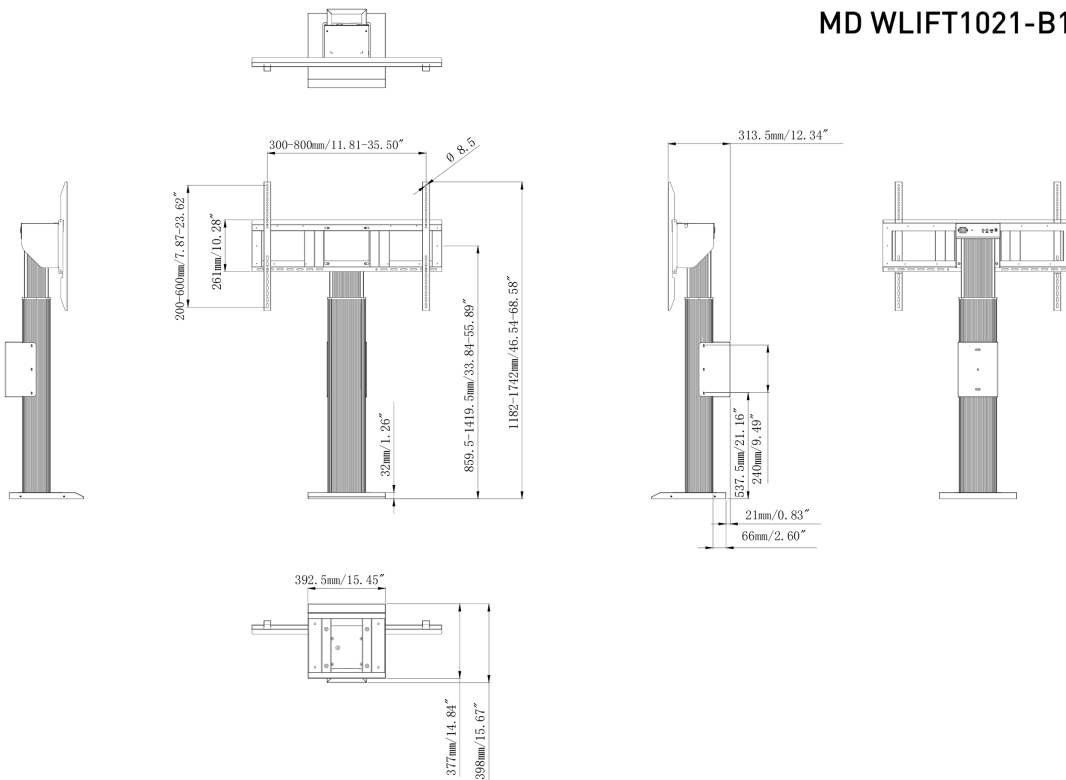

Elektrische vloerlift met enkele kolom voor monitoren tot wel 86"

Deze vaste elektrische liftstandaard met één kolom op de vloer en aan de muur is een perfecte oplossing voor displays van 55 tot 86 inch. Hij is geschikt voor schermen tot VESA 800x600mm en tot 100kg. Uitgerust met een gemakkelijke montage, gebaseerd op "pull and release"-beugels en een afstandsbediening met draad, is het een perfecte oplossing voor displays die in klaslokalen of vergaderruimten worden geplaatst.

Deze kolom past perfect bij de iLFD's uit de iiyama TE02 en TE04 SERIE, waardoor gebruikers de hoogte vanaf het scherm zelf kunnen regelen. Met de optie om 2 vooraf ingestelde hoogteniveaus op te slaan kunnen verschillende gebruikers de schermpositie snel aanpassen aan hun behoeften. De 4-inch omni directionele zwenkwielen maken het gemakkelijk en veilig om de kar te verplaatsen.

01 PRODUCT BROCHURE

In hoogte verstelbaar	560mm, Centre of the screen is 859,5 - 1419,5mm
Max gewicht	100kg / monitor
VESA maximum	800 x 600mm

MD WLIFT1021-B1

02 AFMETINGEN / GEWICHT

Product afmetingen B x H x D 1090 x 1315 x 806mm

Doos afmetingen B x H x D 1100 x 270 x 620mm

Gewicht (zonder doos) 41.8kg

Gewicht (inclusief doos) 45.7kg

EAN code 4948570033096

MD WLIFT1021-B1

03 ADDITIONELE INFORMATIE

Gerelateerde producten

[MD TABLE001-B1](#)