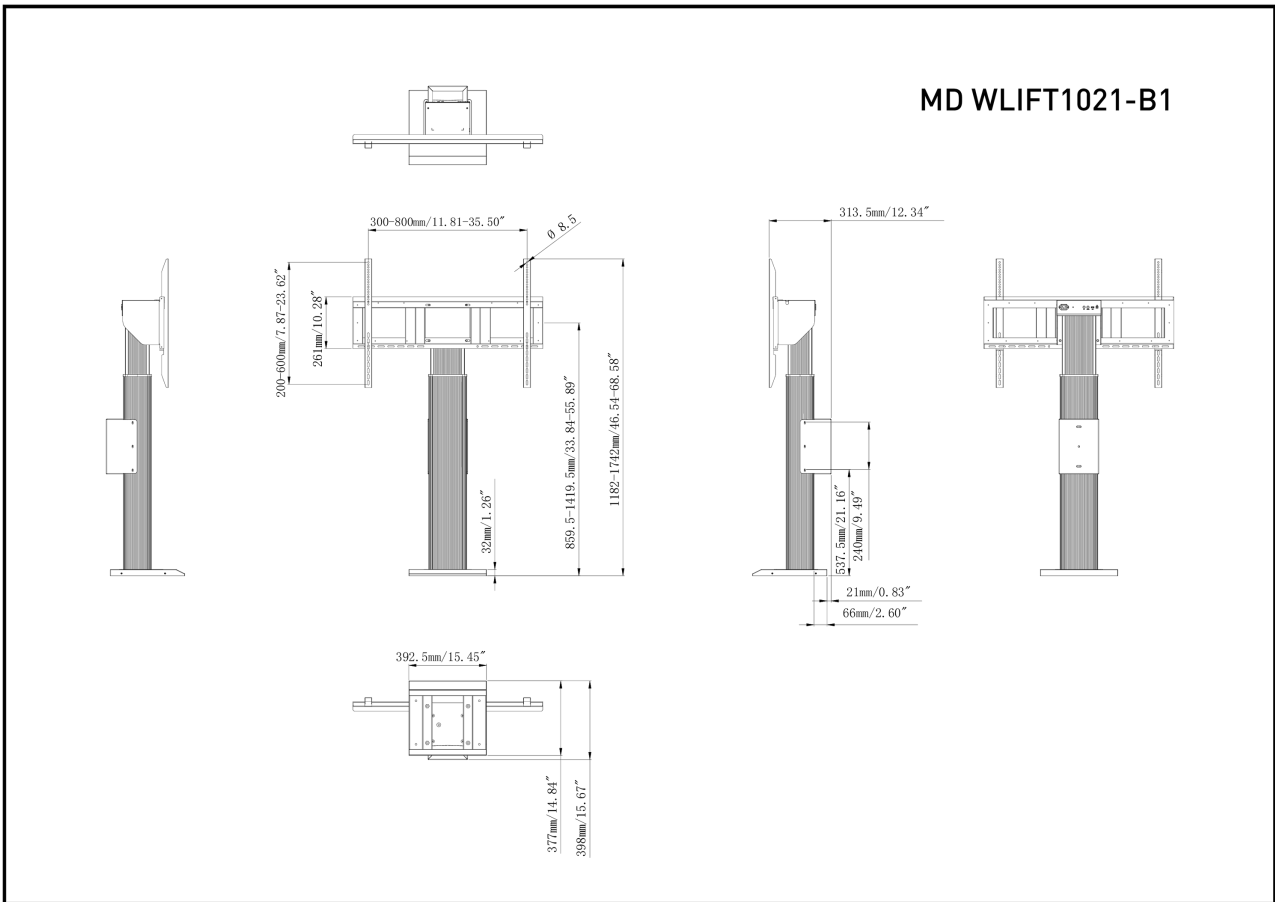

Elektrische vloerlift met enkele kolom voor monitoren tot wel 86"

Deze vaste elektrische liftstandaard met één kolom op de vloer en aan de muur is een perfecte oplossing voor displays van 55 tot 86 inch. Hij is geschikt voor schermen tot VESA 800x600mm en tot 100kg. Uitgerust met een gemakkelijke montage, gebaseerd op "pull and release"-beugels en een afstandsbediening met draad, is het een perfecte oplossing voor displays die in klaslokalen of vergaderruimten worden geplaatst.

01 PRODUCT BROCHURE

In hoogte verstelbaar	560mm, Centre of the screen is 859,5 - 1419,5mm
Max gewicht	100kg / monitor
VESA maximum	800 x 600mm

MD WLIFT1021-B1

02 AFMETINGEN / GEWICHT

Product afmetingen B x H x D 1090 x 1315 x 806mm

Doos afmetingen B x H x D 1100 x 270 x 620mm

Gewicht (zonder doos) 41.8kg

Gewicht (inclusief doos) 45.7kg

EAN code 4948570033096

MD WLIFT1021-B1

03 ADDITIONELE INFORMATIE

Gerelateerde producten

[MD TABLE001-B1](#)