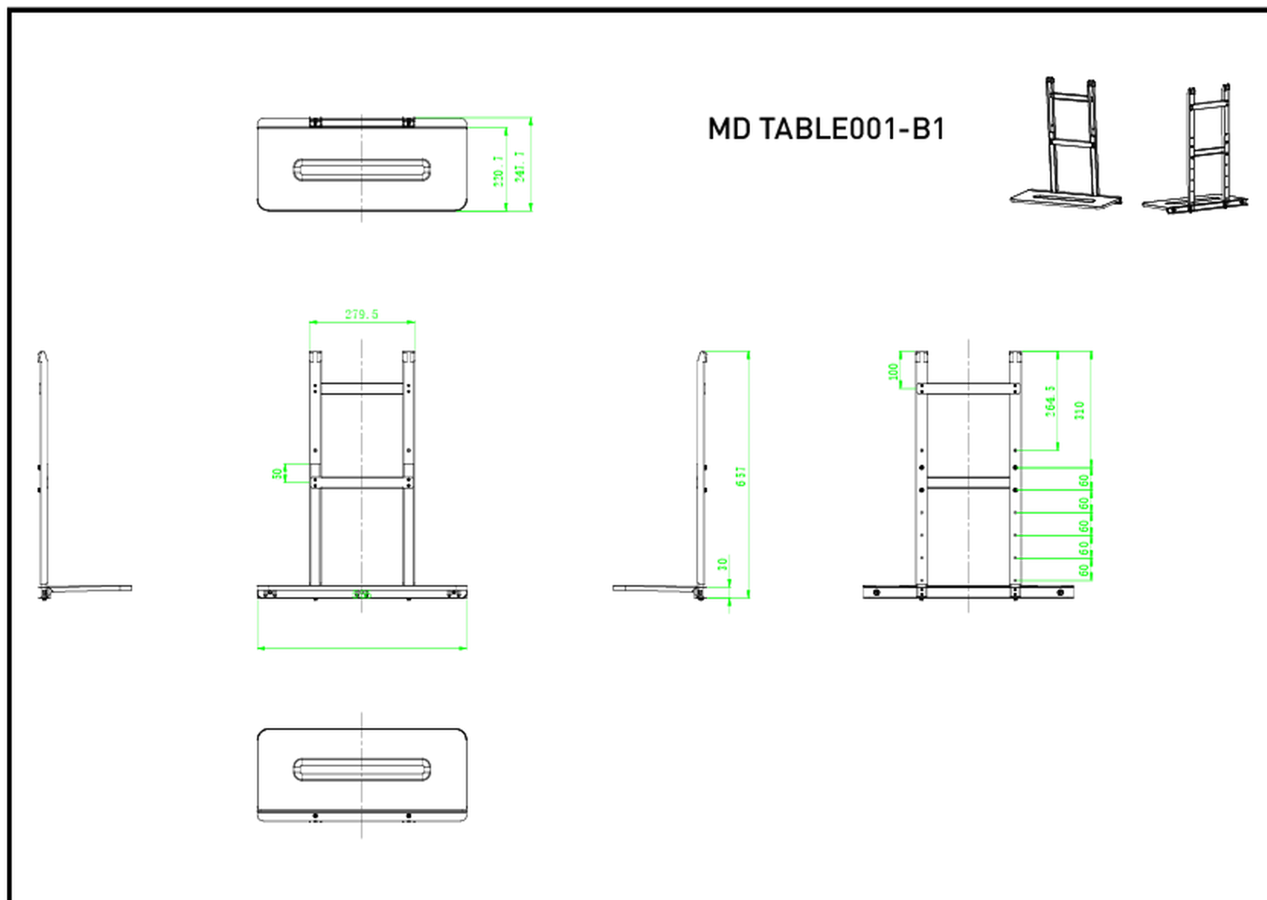

Étagère pour ordinateur portable

Une étagère pour ordinateur portable est un accessoire en option compatible avec le [MD WLIFT1021-B1](#). Elle peut être utilisée pour placer un ordinateur portable devant un écran grand format sur un support élévateur. Elle peut supporter un ordinateur d'un poids maximal de 10 kg.

01 LES SPÉCIFICATIONS

Max poids

10kg / moniteur

02 DIMENSIONS / POIDS

Dimensions produit L x H x P

556 x 657 x 247.7mm

Code EAN

4948570033119