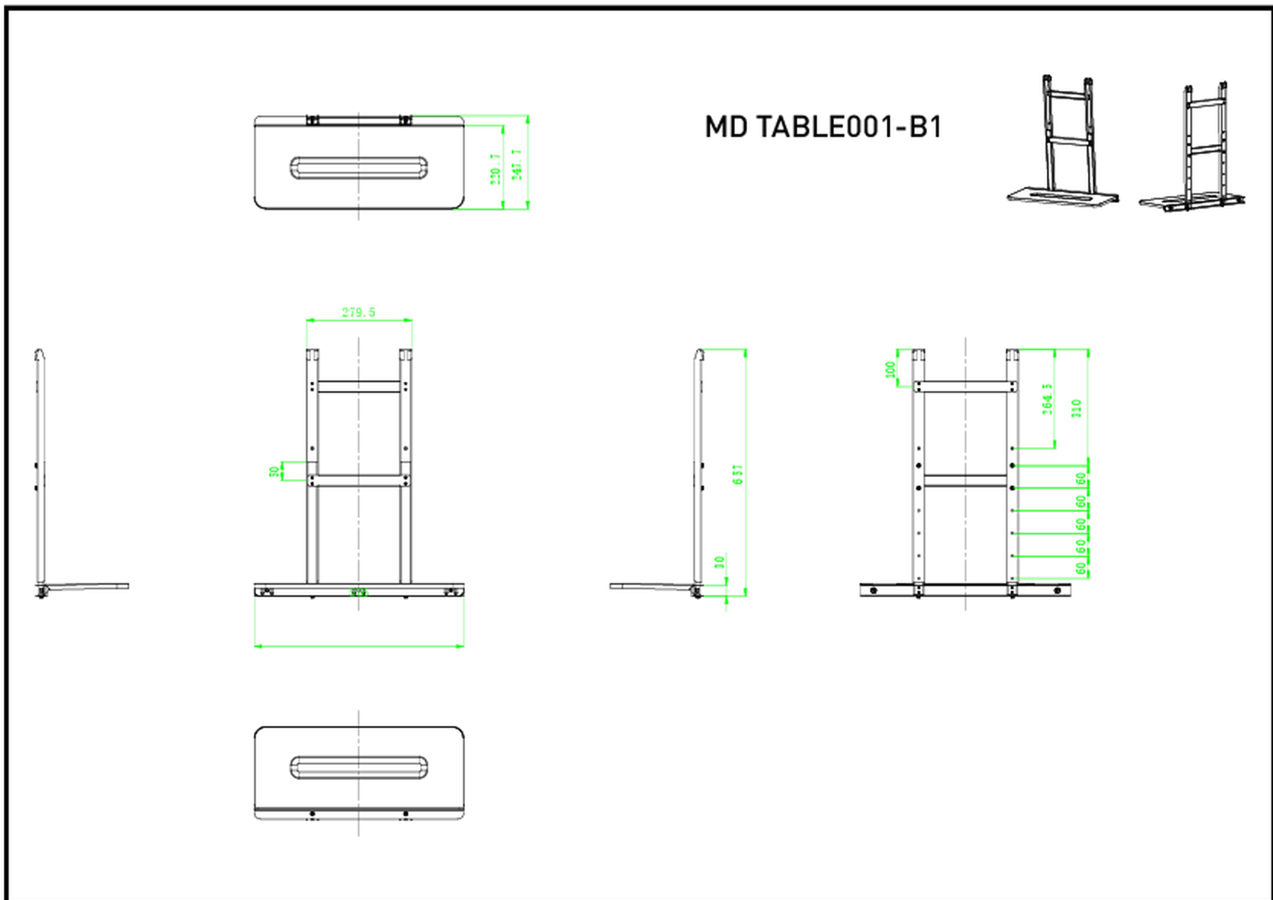

Plank voor laptop

Deze laptopplank is een optioneel accessoire dat compatibel is met de [MD WLIFT1021-B1](#). Kan gebruikt worden om een laptop voor een groot formaat display op een liftstandaard te plaatsen. Hij kan een computer dragen met een maximaal gewicht van 10 kg.

01 PRODUCT BROCHURE

Max gewicht

10kg / monitor

02 AFMETINGEN / GEWICHT

Product afmetingen B x H x D

556 x 657 x 247.7mm

EAN code

4948570033119

03 ADDITIONELE INFORMATIE

Gerelateerde producten

[MD WLIFT1021-B1](#)

Alle handelsmerken zijn geregistreerd. Gegevens onder voorbehoud van zetfouten. Specificaties kunnen vooraf en zonder opgave van reden gewijzigd worden. Alle LCD-panels vallen onder ISO-9241-307:2008 inzake pixelfouten.