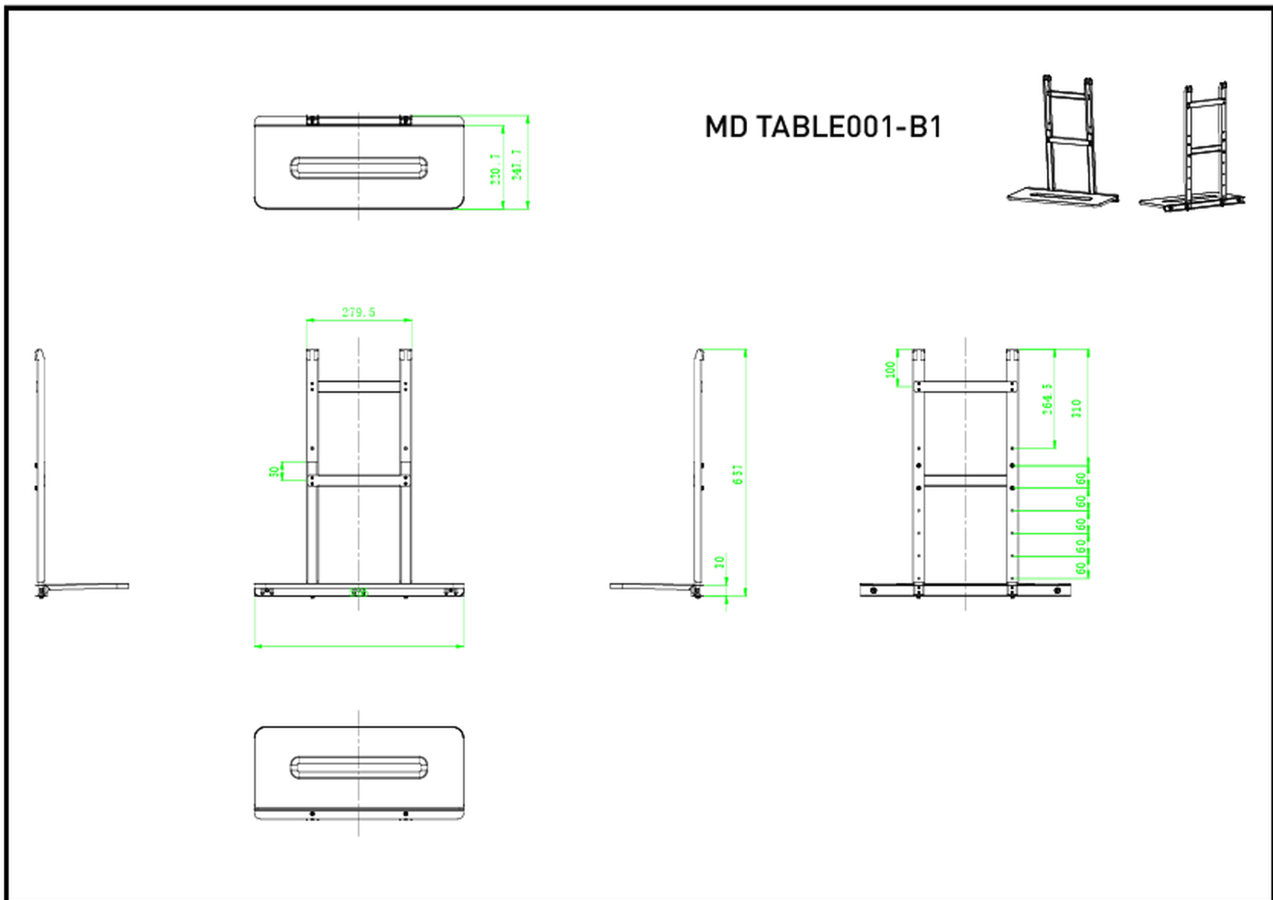

Étagère pour ordinateur portable

Une étagère pour ordinateur portable est un accessoire en option compatible avec le [MD WLIFT1021-B1](#). Elle peut être utilisée pour placer un ordinateur portable devant un écran grand format sur un support élévateur. Elle peut supporter un ordinateur d'un poids maximal de 10 kg.

01 LES SPÉCIFICATIONS

Max poids

10kg / moniteur

02 DIMENSIONS / POIDS

Dimensions produit L x H x P

556 x 657 x 247.7mm

Code EAN

4948570033119