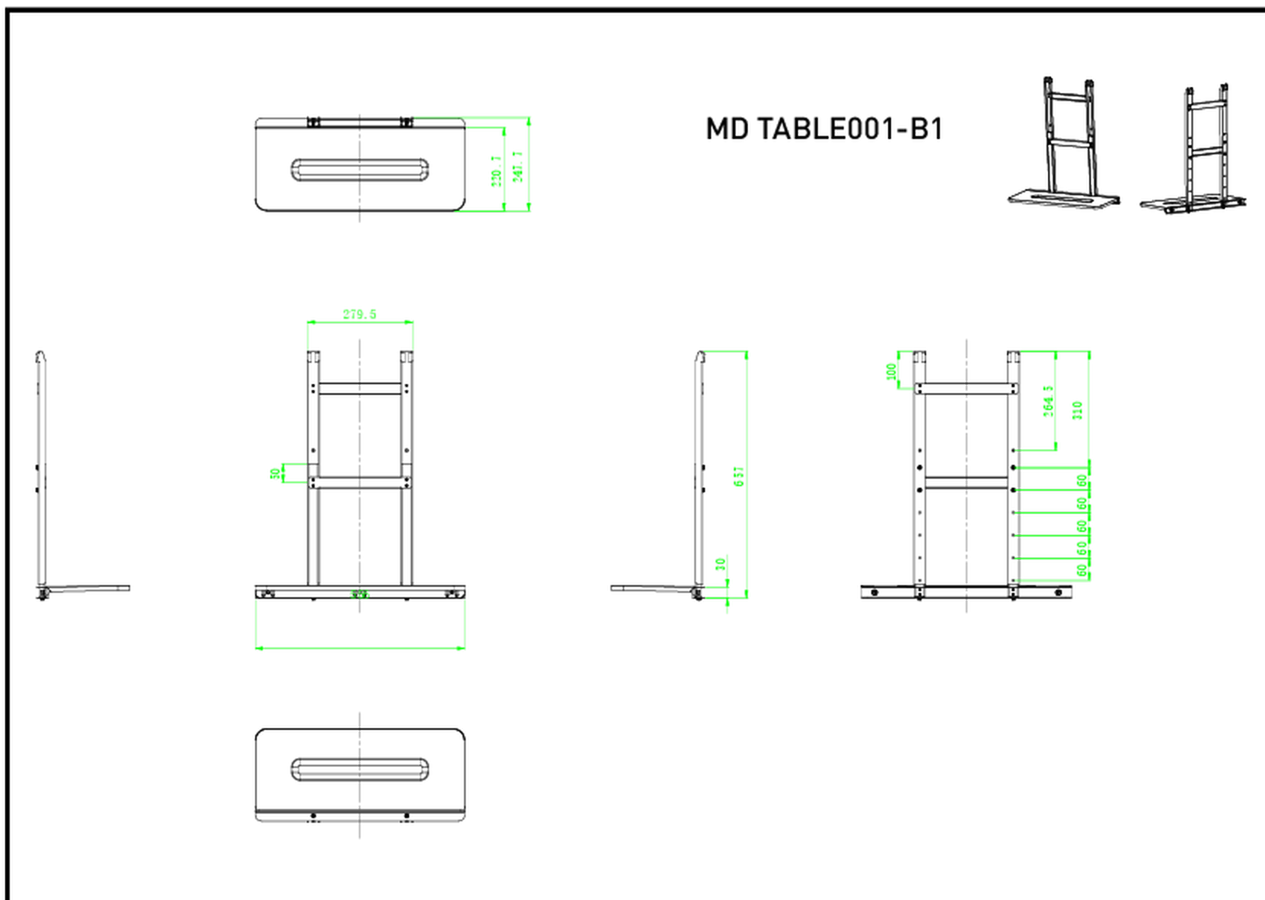

Ripiano per laptop

Questo ripiano per laptop è un accessorio opzionale compatibile con [MD WLIFT1021-B1](#). Può essere utilizzato, ad esempio, per posizionare un computer portatile davanti ad un display di grande formato su una piattaforma di sollevamento. Peso massimo supportato fino a 10kg.

01 SPECIFICHE TECNICHE

Peso massimo

10kg / monitor

02 DIMENSIONI / PESO

Prodotti dimensioni L x H x P

556 x 657 x 247.7mm

EAN code

4948570033119

03 INFORMAZIONI CONNESSE

Prodotti correlati

[MD WLIFT1021-B1](#)

Tutti i marchi e i marchi registrati citati. E & O E. Specifiche soggette a modifiche senza preavviso. Tutti i display LCD è conforme alla norma ISO-9241-307:2008 in connessione con difetti dei pixel.