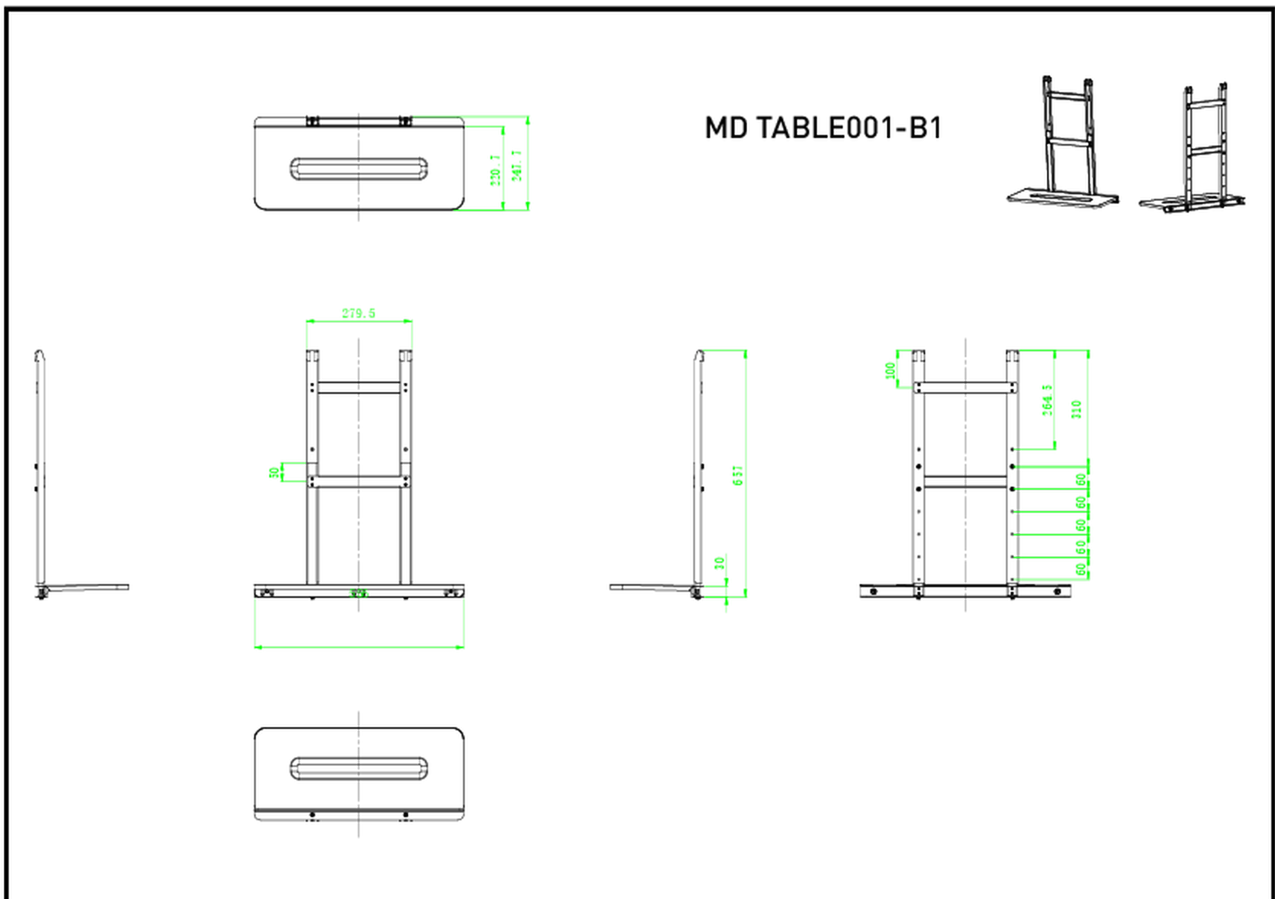

Ripiano per laptop

Questo ripiano per laptop è un accessorio opzionale compatibile con [MD WLIFT1021-B1](#). Può essere utilizzato, ad esempio, per posizionare un computer portatile davanti ad un display di grande formato su una piattaforma di sollevamento. Peso massimo supportato fino a 10kg.

01 SPECIFICHE TECNICHE

Peso massimo

10kg / monitor

02 DIMENSIONI / PESO

Prodotti dimensioni L x H x P

556 x 657 x 247.7mm

EAN code

4948570033119

03 INFORMAZIONI CONNESSE

Prodotti correlati

[MD WLIFT1021-B1](#)

Tutti i marchi e i marchi registrati citati. E & O E. Specifiche soggette a modifiche senza preavviso. Tutti i display LCD è conforme alla norma ISO-9241-307:2008 in connessione con difetti dei pixel.