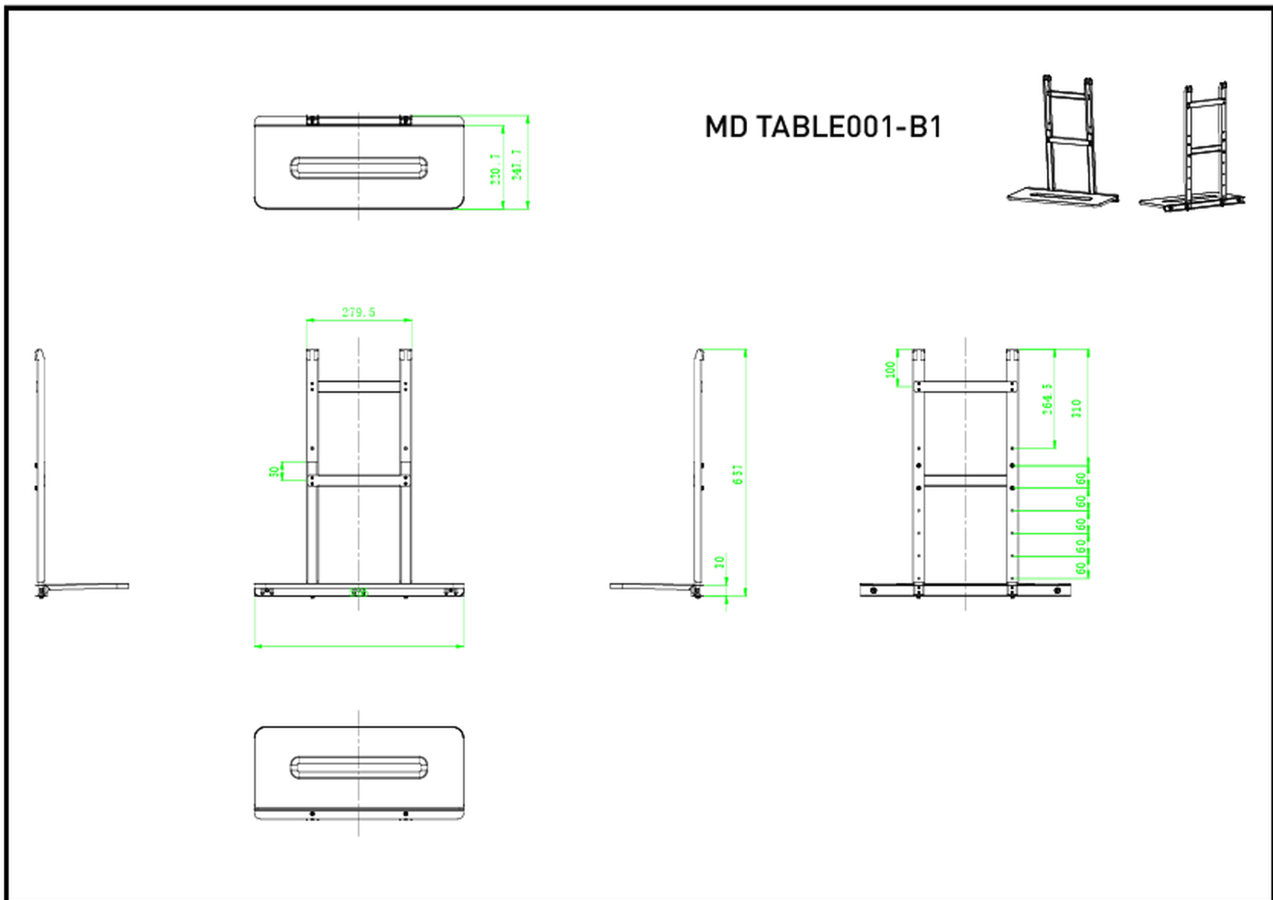

Plank voor laptop

Deze laptopplank is een optioneel accessoire dat compatibel is met de [MD WLIFT1021-B1](#). Kan gebruikt worden om een laptop voor een groot formaat display op een liftstandaard te plaatsen. Hij kan een computer dragen met een maximaal gewicht van 10 kg.

01 PRODUCT BROCHURE

Max gewicht

10kg / monitor

02 AFMETINGEN / GEWICHT

Product afmetingen B x H x D

556 x 657 x 247.7mm

EAN code

4948570033119

03 ADDITIONELE INFORMATIE

Gerelateerde producten

[MD WLIFT1021-B1](#)

Alle handelsmerken zijn geregistreerd. Gegevens onder voorbehoud van zetfouten. Specificaties kunnen vooraf en zonder opgave van reden gewijzigd worden. Alle LCD-panelen vallen onder ISO-9241-307:2008 inzake pixelfouten.