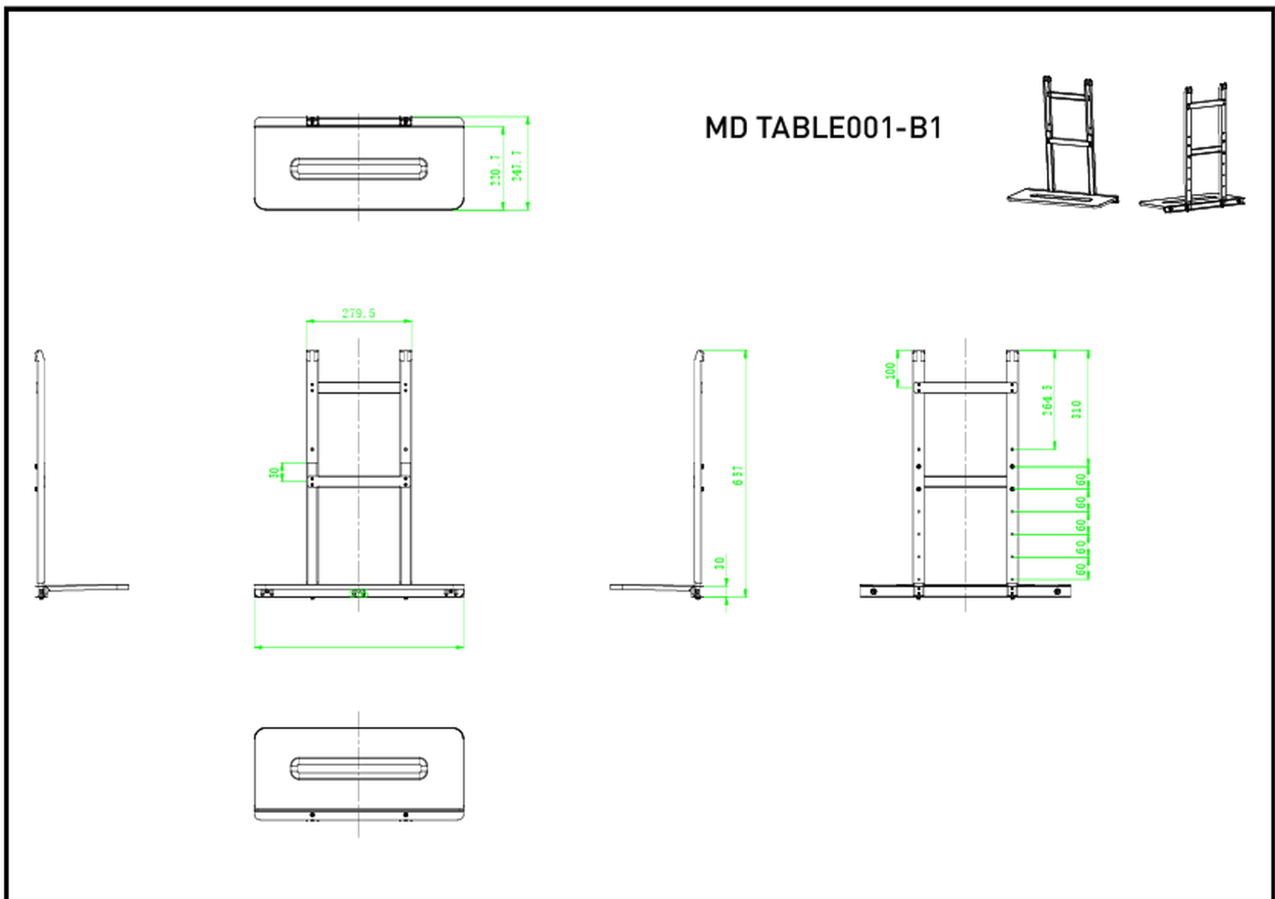

Plank voor laptop

Deze laptopplank is een optioneel accessoire dat compatibel is met de [MD WLIFT1021-B1](#). Kan gebruikt worden om een laptop voor een groot formaat display op een liftstandaard te plaatsen. Hij kan een computer dragen met een maximaal gewicht van 10 kg.

01 PRODUCT BROCHURE

Max gewicht

10kg / monitor

02 AFMETINGEN / GEWICHT

Product afmetingen B x H x D

556 x 657 x 247.7mm

EAN code

4948570033119