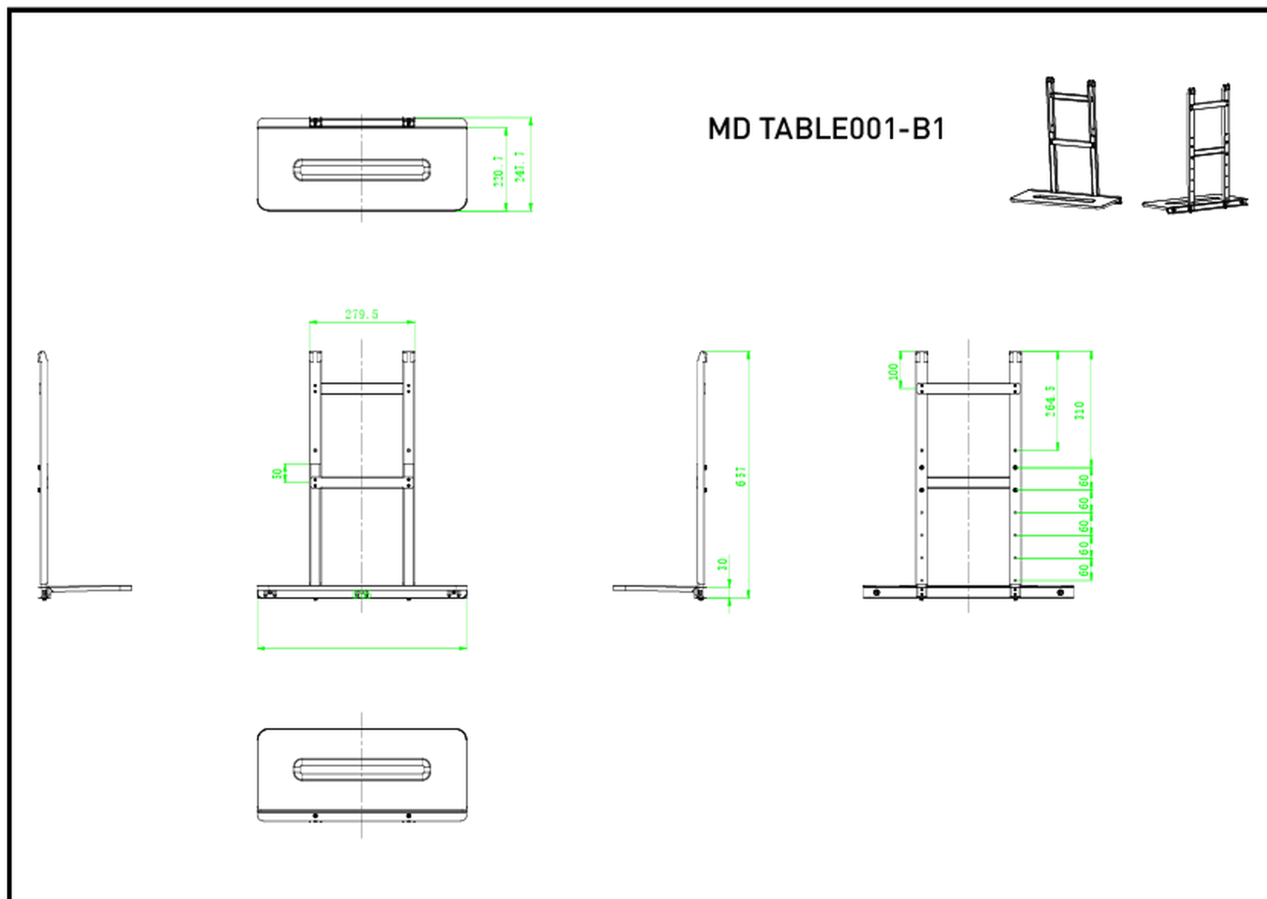

## Postolje za laptop

Polica za laptop je opcioni dodatak kompatibilan sa [MD WLIFT1021-B1](#). Može se koristiti za postavljanje laptopa iza ekrana velikog formata na postolju za podizanje. Može da podrži računar sa maksimalnom težinom do 10 kg.

### 01 TEHNIČKA SPECIFIKACIJA

Maksimalna težina

10kg / monitor

### 02 DIMENZIJE / TEŽINA

Dimenzije proizvoda Š x V x D

556 x 657 x 247.7mm

EAN kod

4948570033119