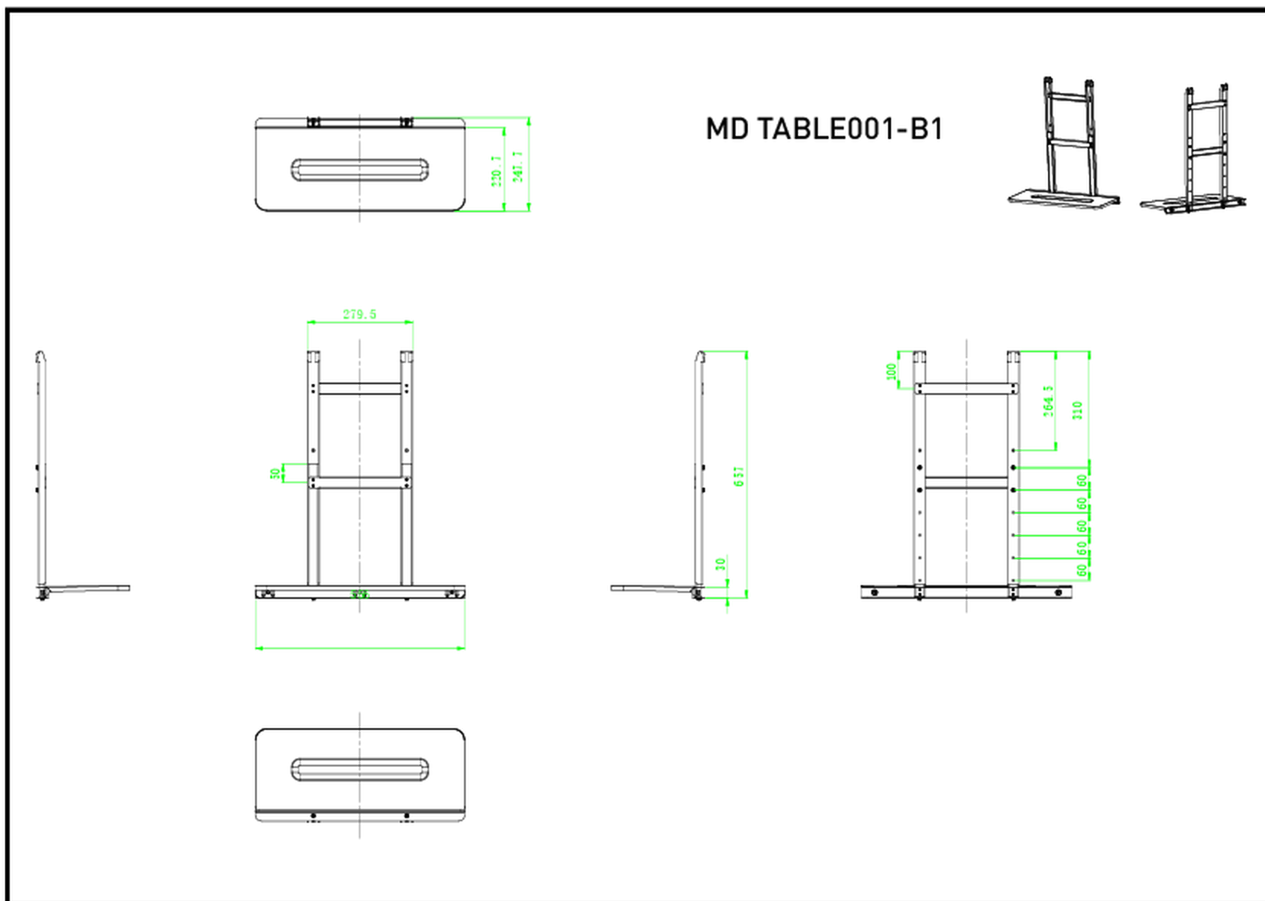

## Postolje za laptop

Polica za laptop je opcioni dodatak kompatibilan sa [MD WLIFT1021-B1](#). Može se koristiti za postavljanje laptopa iza ekrana velikog formata na postolju za podizanje. Može da podrži računar sa maksimalnom težinom do 10 kg.

### 01 TEHNIČKA SPECIFIKACIJA

Maksimalna težina

10kg / monitor

### 02 DIMENZIJE / TEŽINA

Dimenzije proizvoda Š x V x D

556 x 657 x 247.7mm

EAN kod

4948570033119