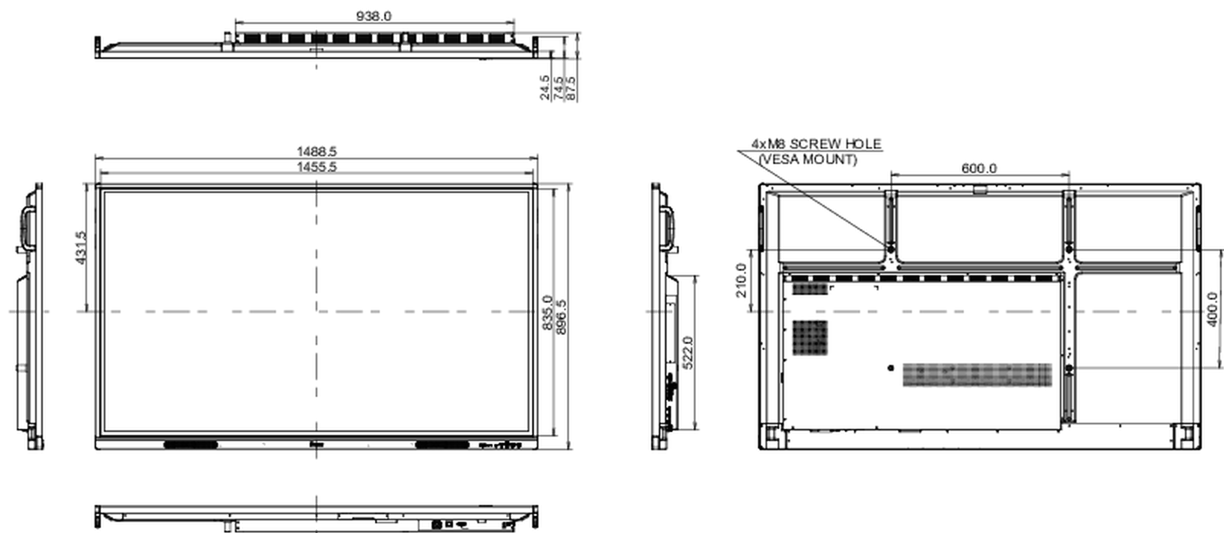

10 РАЗМЕР / ВЕС

Размер продукта Ш x В x Г	1488 x 897 x 87мм
Размер коробки Ш x В x Г	1628 x 1005 x 208мм
Вес (без упаковки)	35кг
Вес (с упаковкой)	44.7кг
EAN код	4948570121830

Все товарные знаки и торговые марки являются собственностью их владельцев и они защищены. Ошибки и изменения допускаются. Спецификации могут быть изменены без уведомления. Все LCD мониторы соответствуют стандарту ISO-9241-307:2008 по политике битых пикселей.