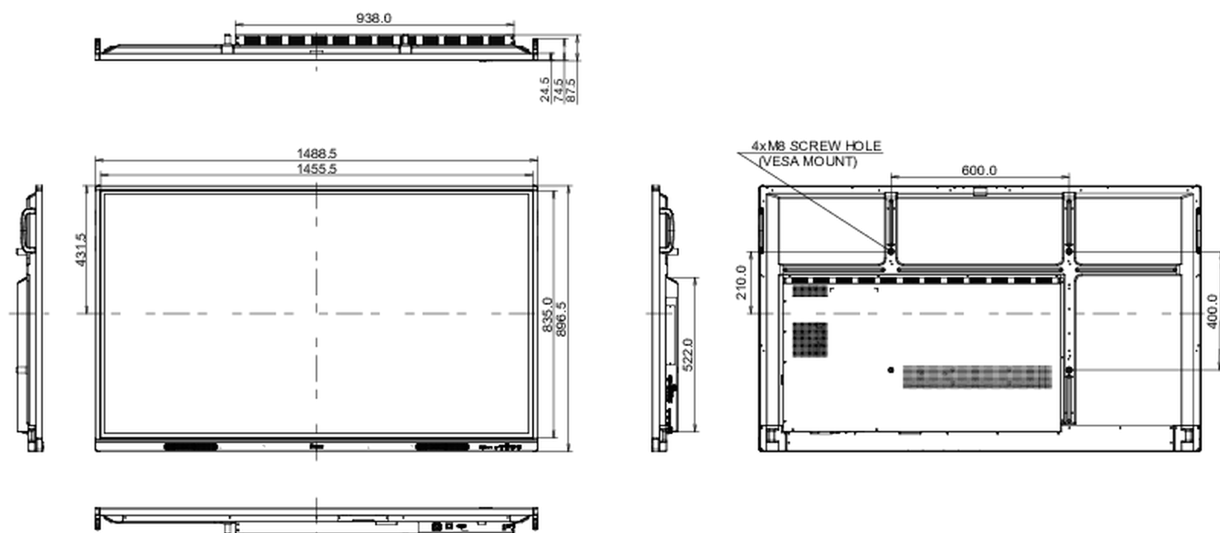

10 ROZMĚRY / HMOTNOST

Rozměry výrobku Š x V x D	1488 x 897 x 87mm
Rozměry balení Š x V x D	1628 x 1005 x 208mm
Váha (bez balení)	35kg
Váha (s balením)	44.7kg
EAN code	4948570121830

Všechny ochranné známky jsou registrovány a chráněny. Vyhrazené právo na změny. Veškeré ploché panely LCD splňují normu ISO-9241-307:2008 v oblasti počtu vadných pixelů.