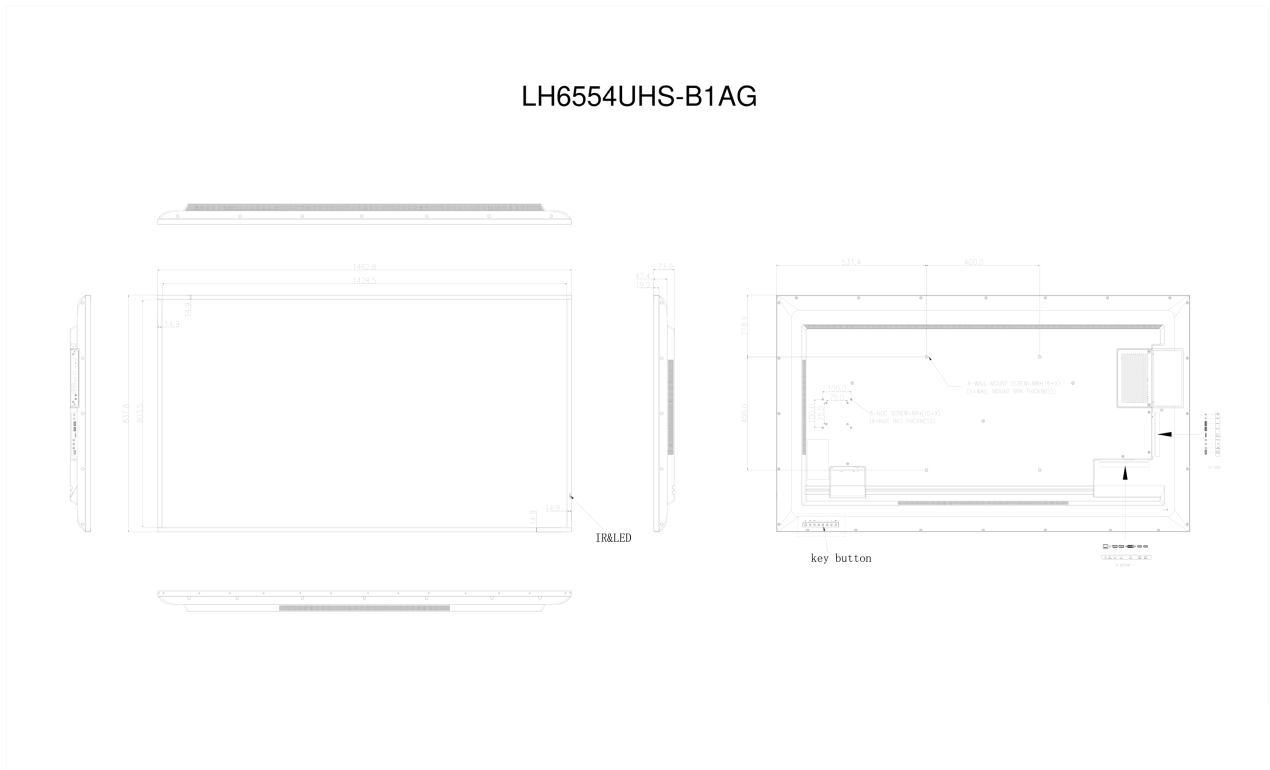

LH6554UHS-B1AG

Toutes les marques nommées sur ce site sont des marques déposées. iiyama ne pourra être tenu responsable d'éventuelles erreurs ou omissions contenues sur ce site. Tous les écrans LCD iiyama sont conformes à la norme ISO-9241-307:2008 pour ce qui concerne les défauts de pixel.

© IYAMA CORPORATION. ALL RIGHTS RESERVED