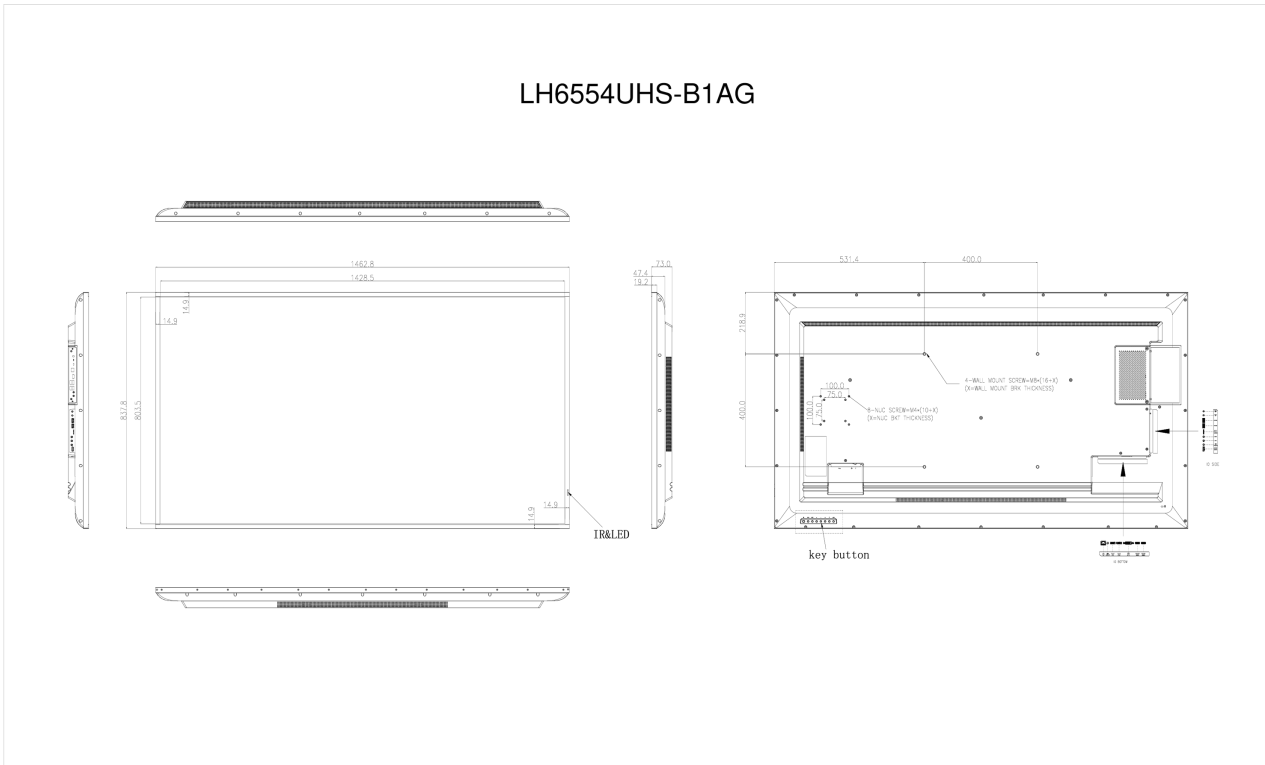

Peso (sin caja)

22.3kg

Peso (con caja)

31kg

Código EAN

4948570121007

LH6554UHS-B1AG

All trademarks and registered trademarks acknowledged. E & O E. Specification subject to change without notice. All LCD's comply with ISO-9241-307:2008 in connection with pixel defects.

© IYAMA CORPORATION. ALL RIGHTS RESERVED