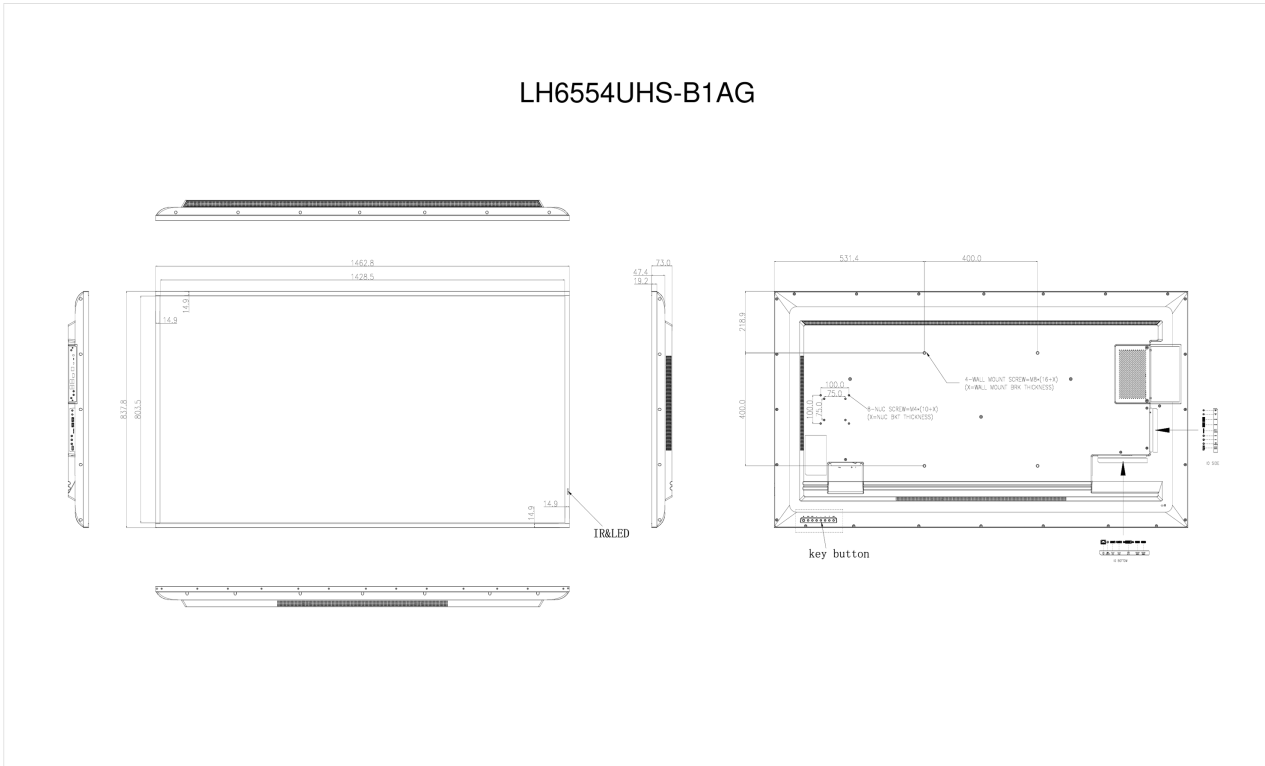

LH6554UHS-B1AG

All trademarks and registered trademarks acknowledged. E & O E. Specification subject to change without notice. All LCD's comply with ISO-9241-307:2008 in connection with pixel defects.

© IYAMA CORPORATION. ALL RIGHTS RESERVED