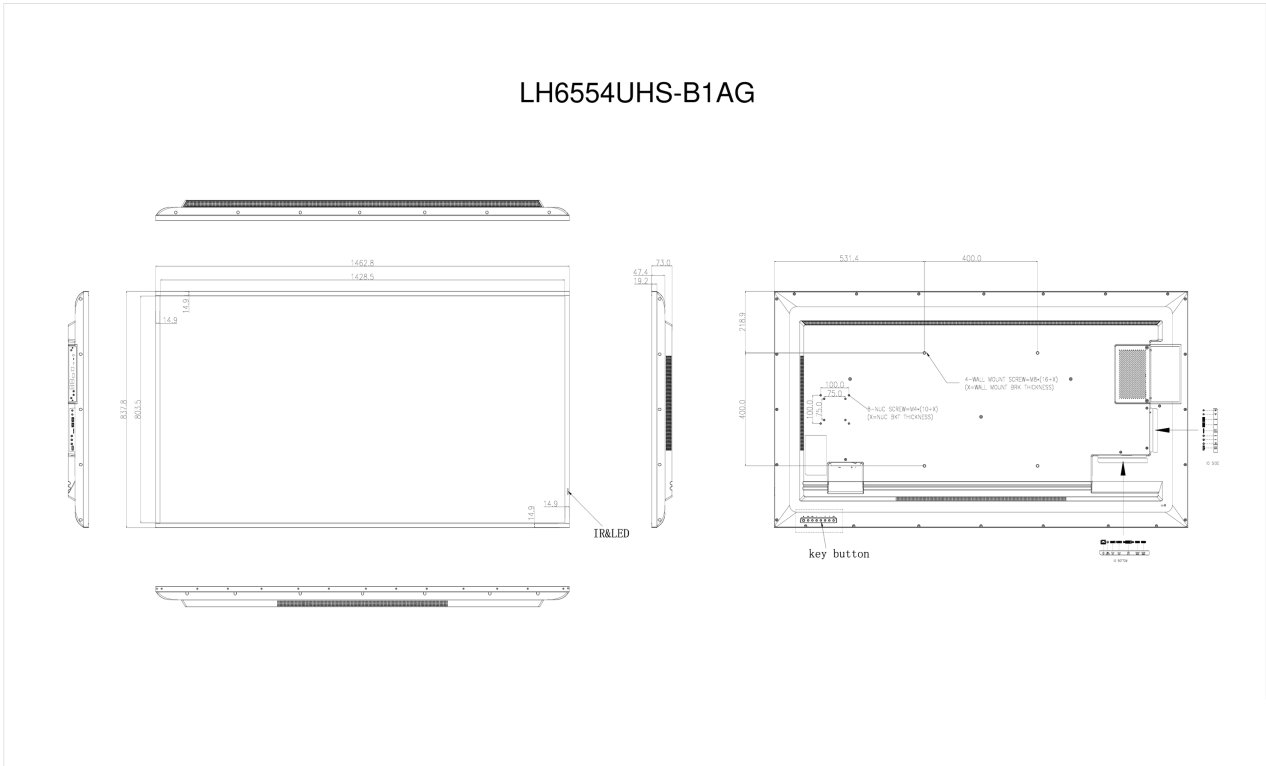

LH6554UHS-B1AG

Tutti i marchi e i marchi registrati citati. E & O E. Specifiche soggette a modifiche senza preavviso. Tutti i display LCD è conforme alla norma ISO-9241-307:2008 in connessione con difetti dei pixel.

© IIYAMA CORPORATION. ALL RIGHTS RESERVED