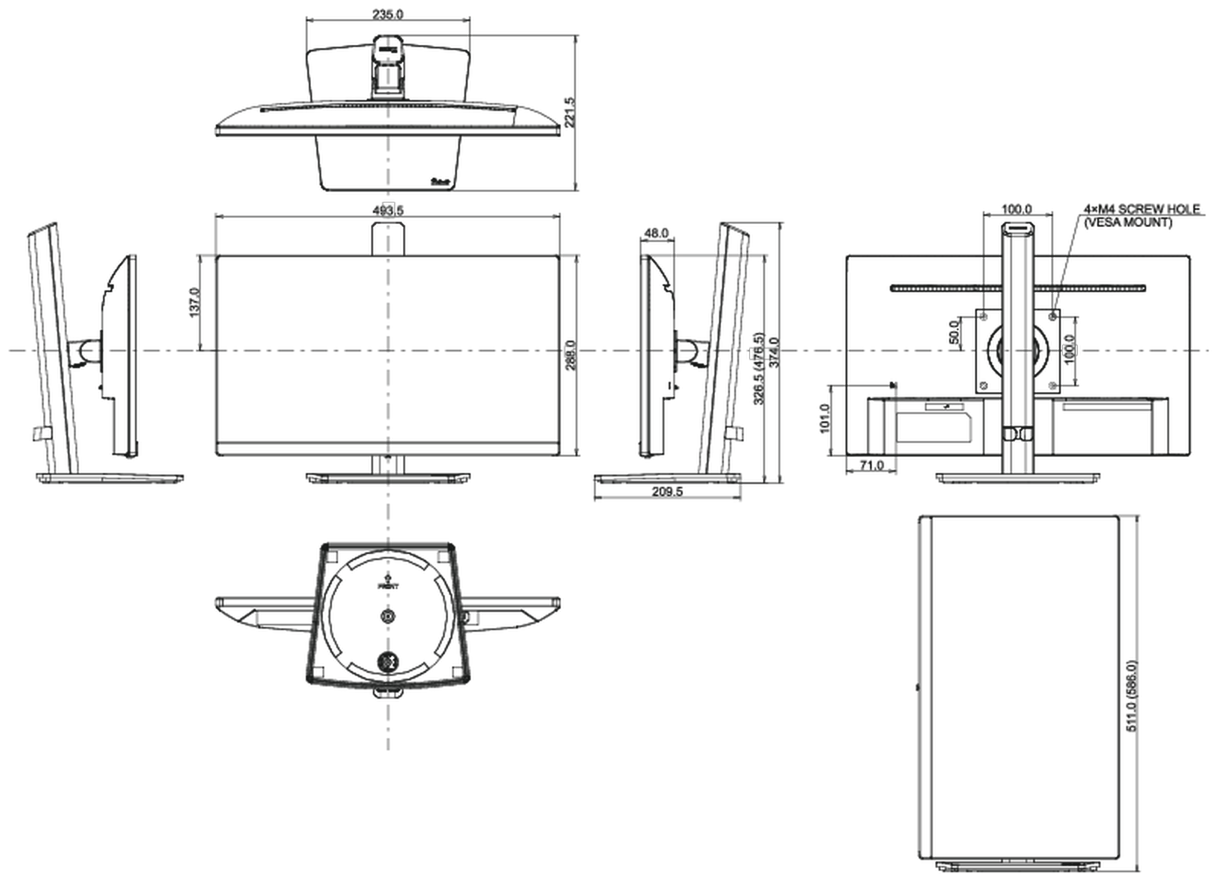

All trademarks and registered trademarks acknowledged. E & O E. Specification subject to change without notice. All LCD's comply with ISO-9241-307:2008 in connection with pixel defects.

© IYAMA CORPORATION. ALL RIGHTS RESERVED